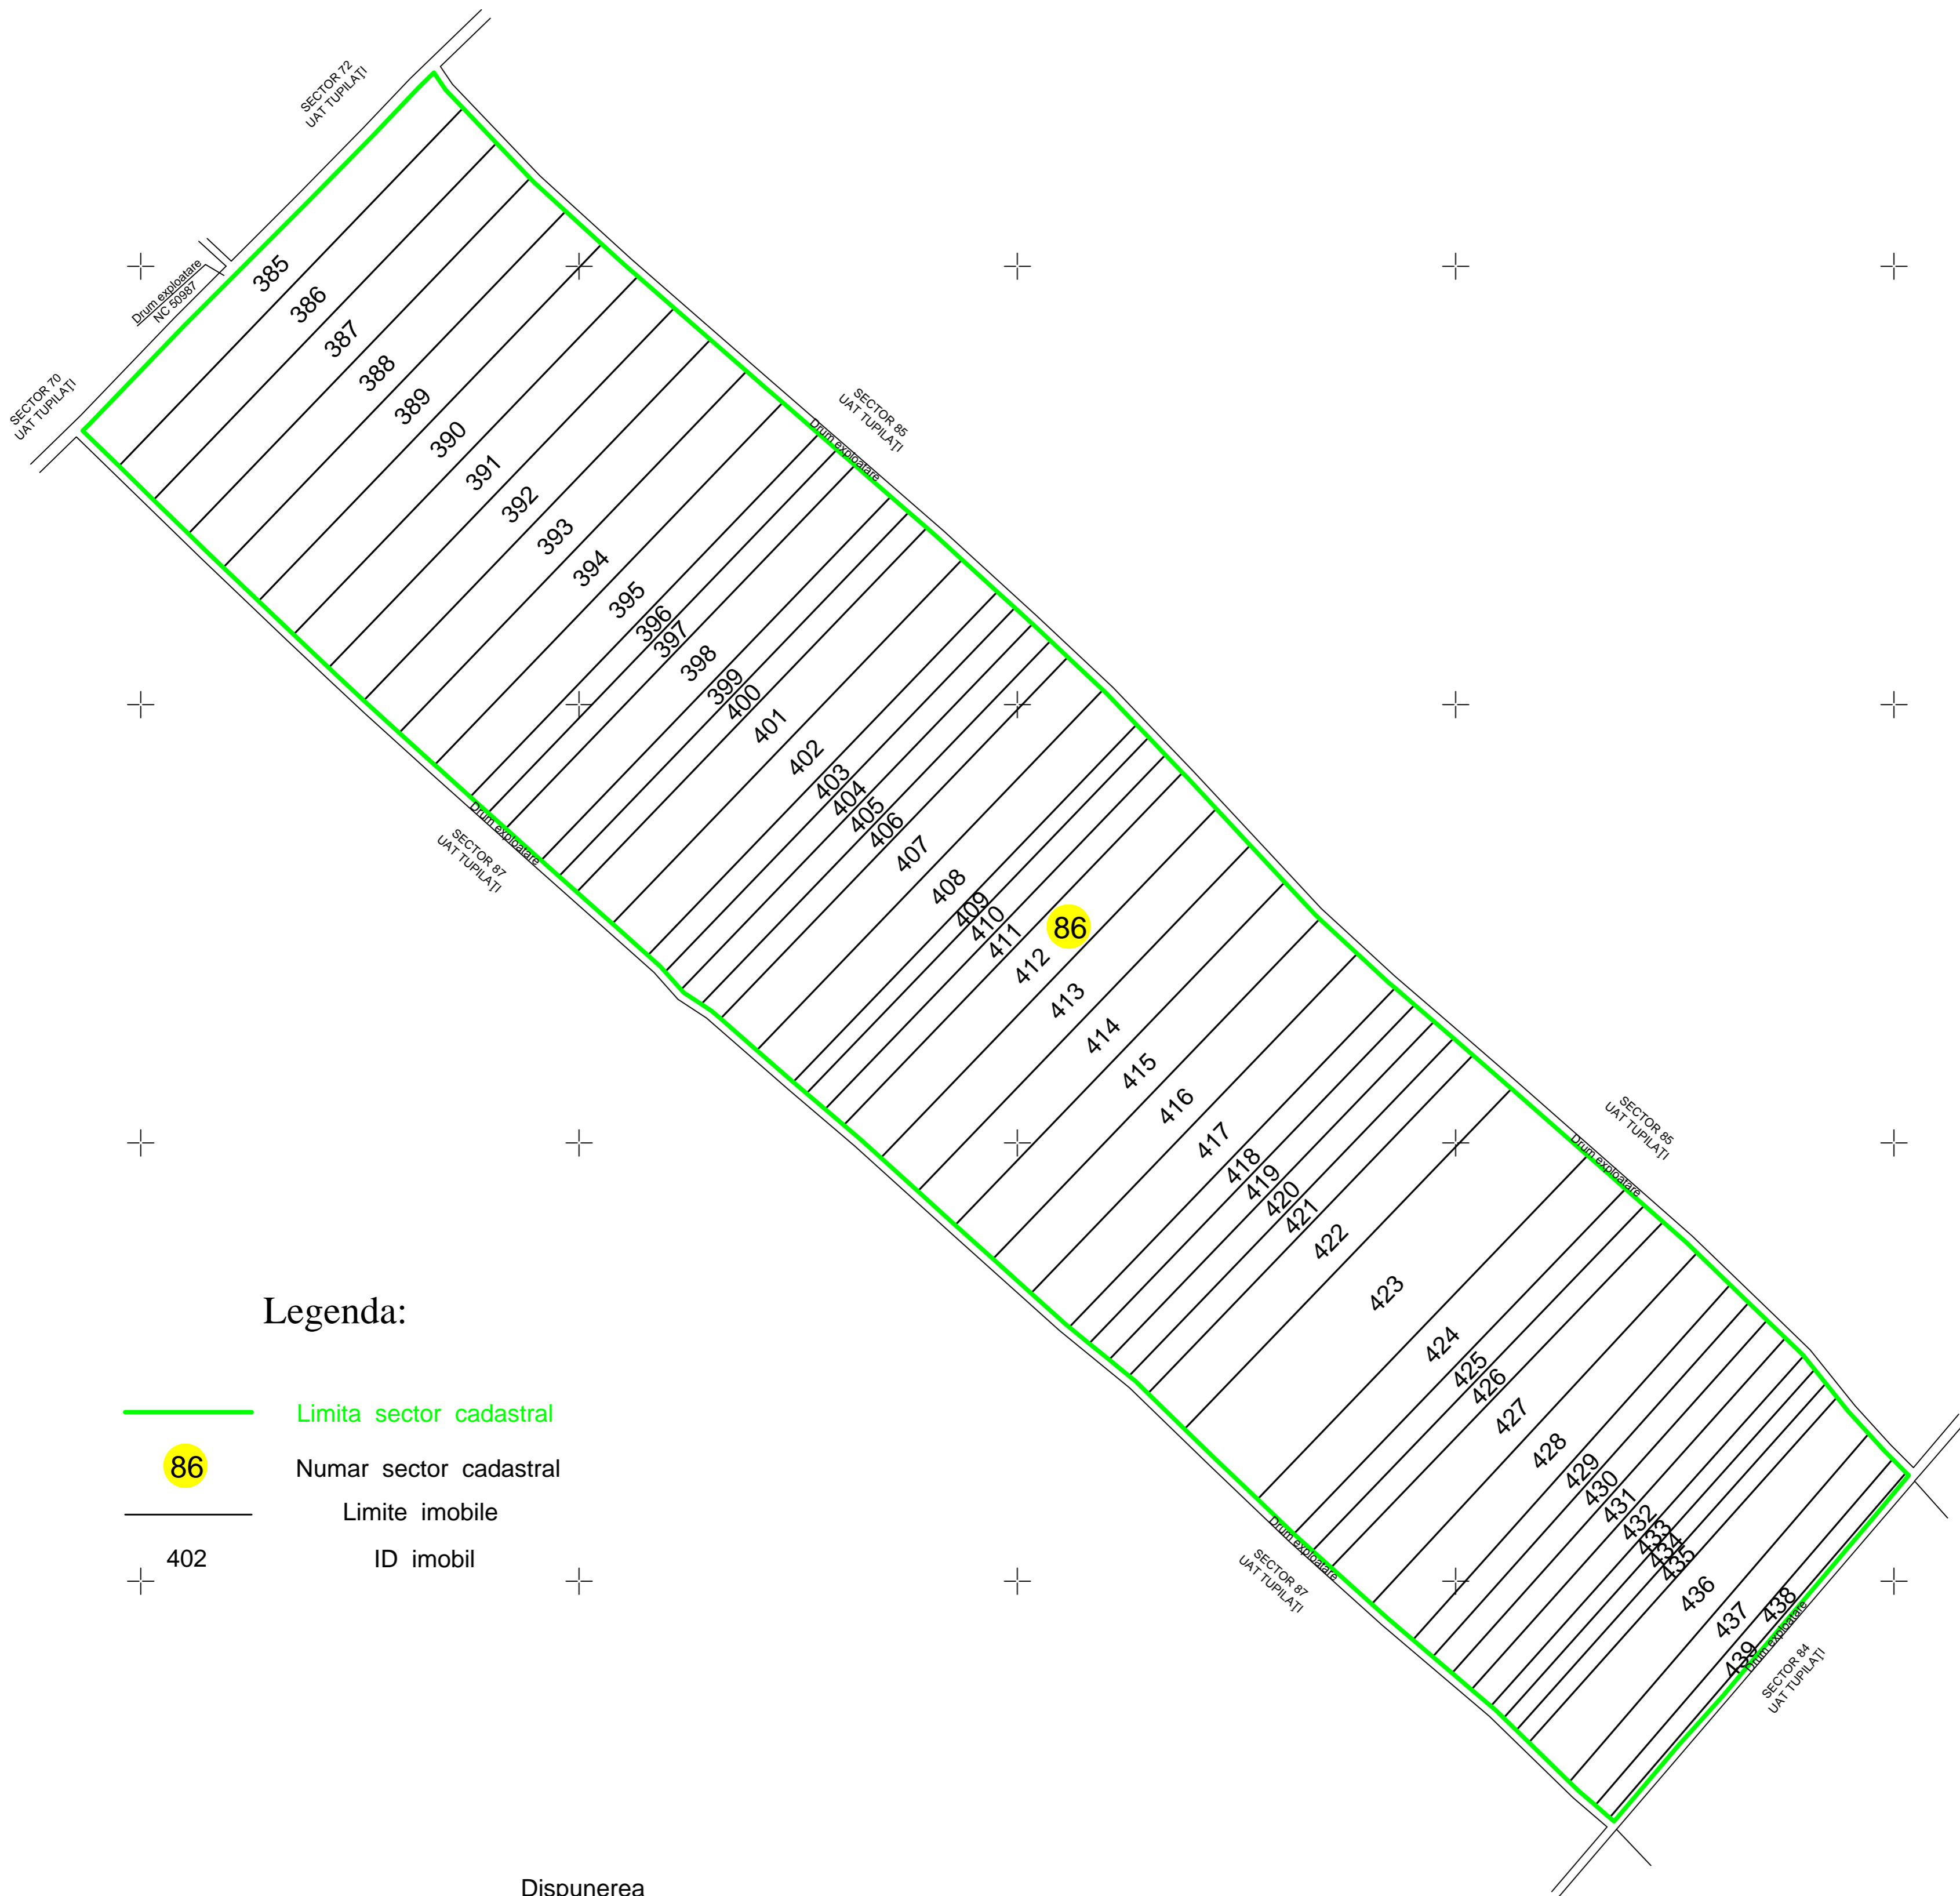

# PLAN CADASTRAL

U.A.T. TUPILAȚI, JUDEȚUL NEAMȚ  
Sector cadastral 86

Scara 1:2000, Sistem de proiecție STEREO 1970  
Spre publicare

### Legenda:

-  Limita sector cadastral
-  Numar sector cadastral
-  Limite imobile
-  ID imobil

### Disponerea SECTORILOR CADASTRALE