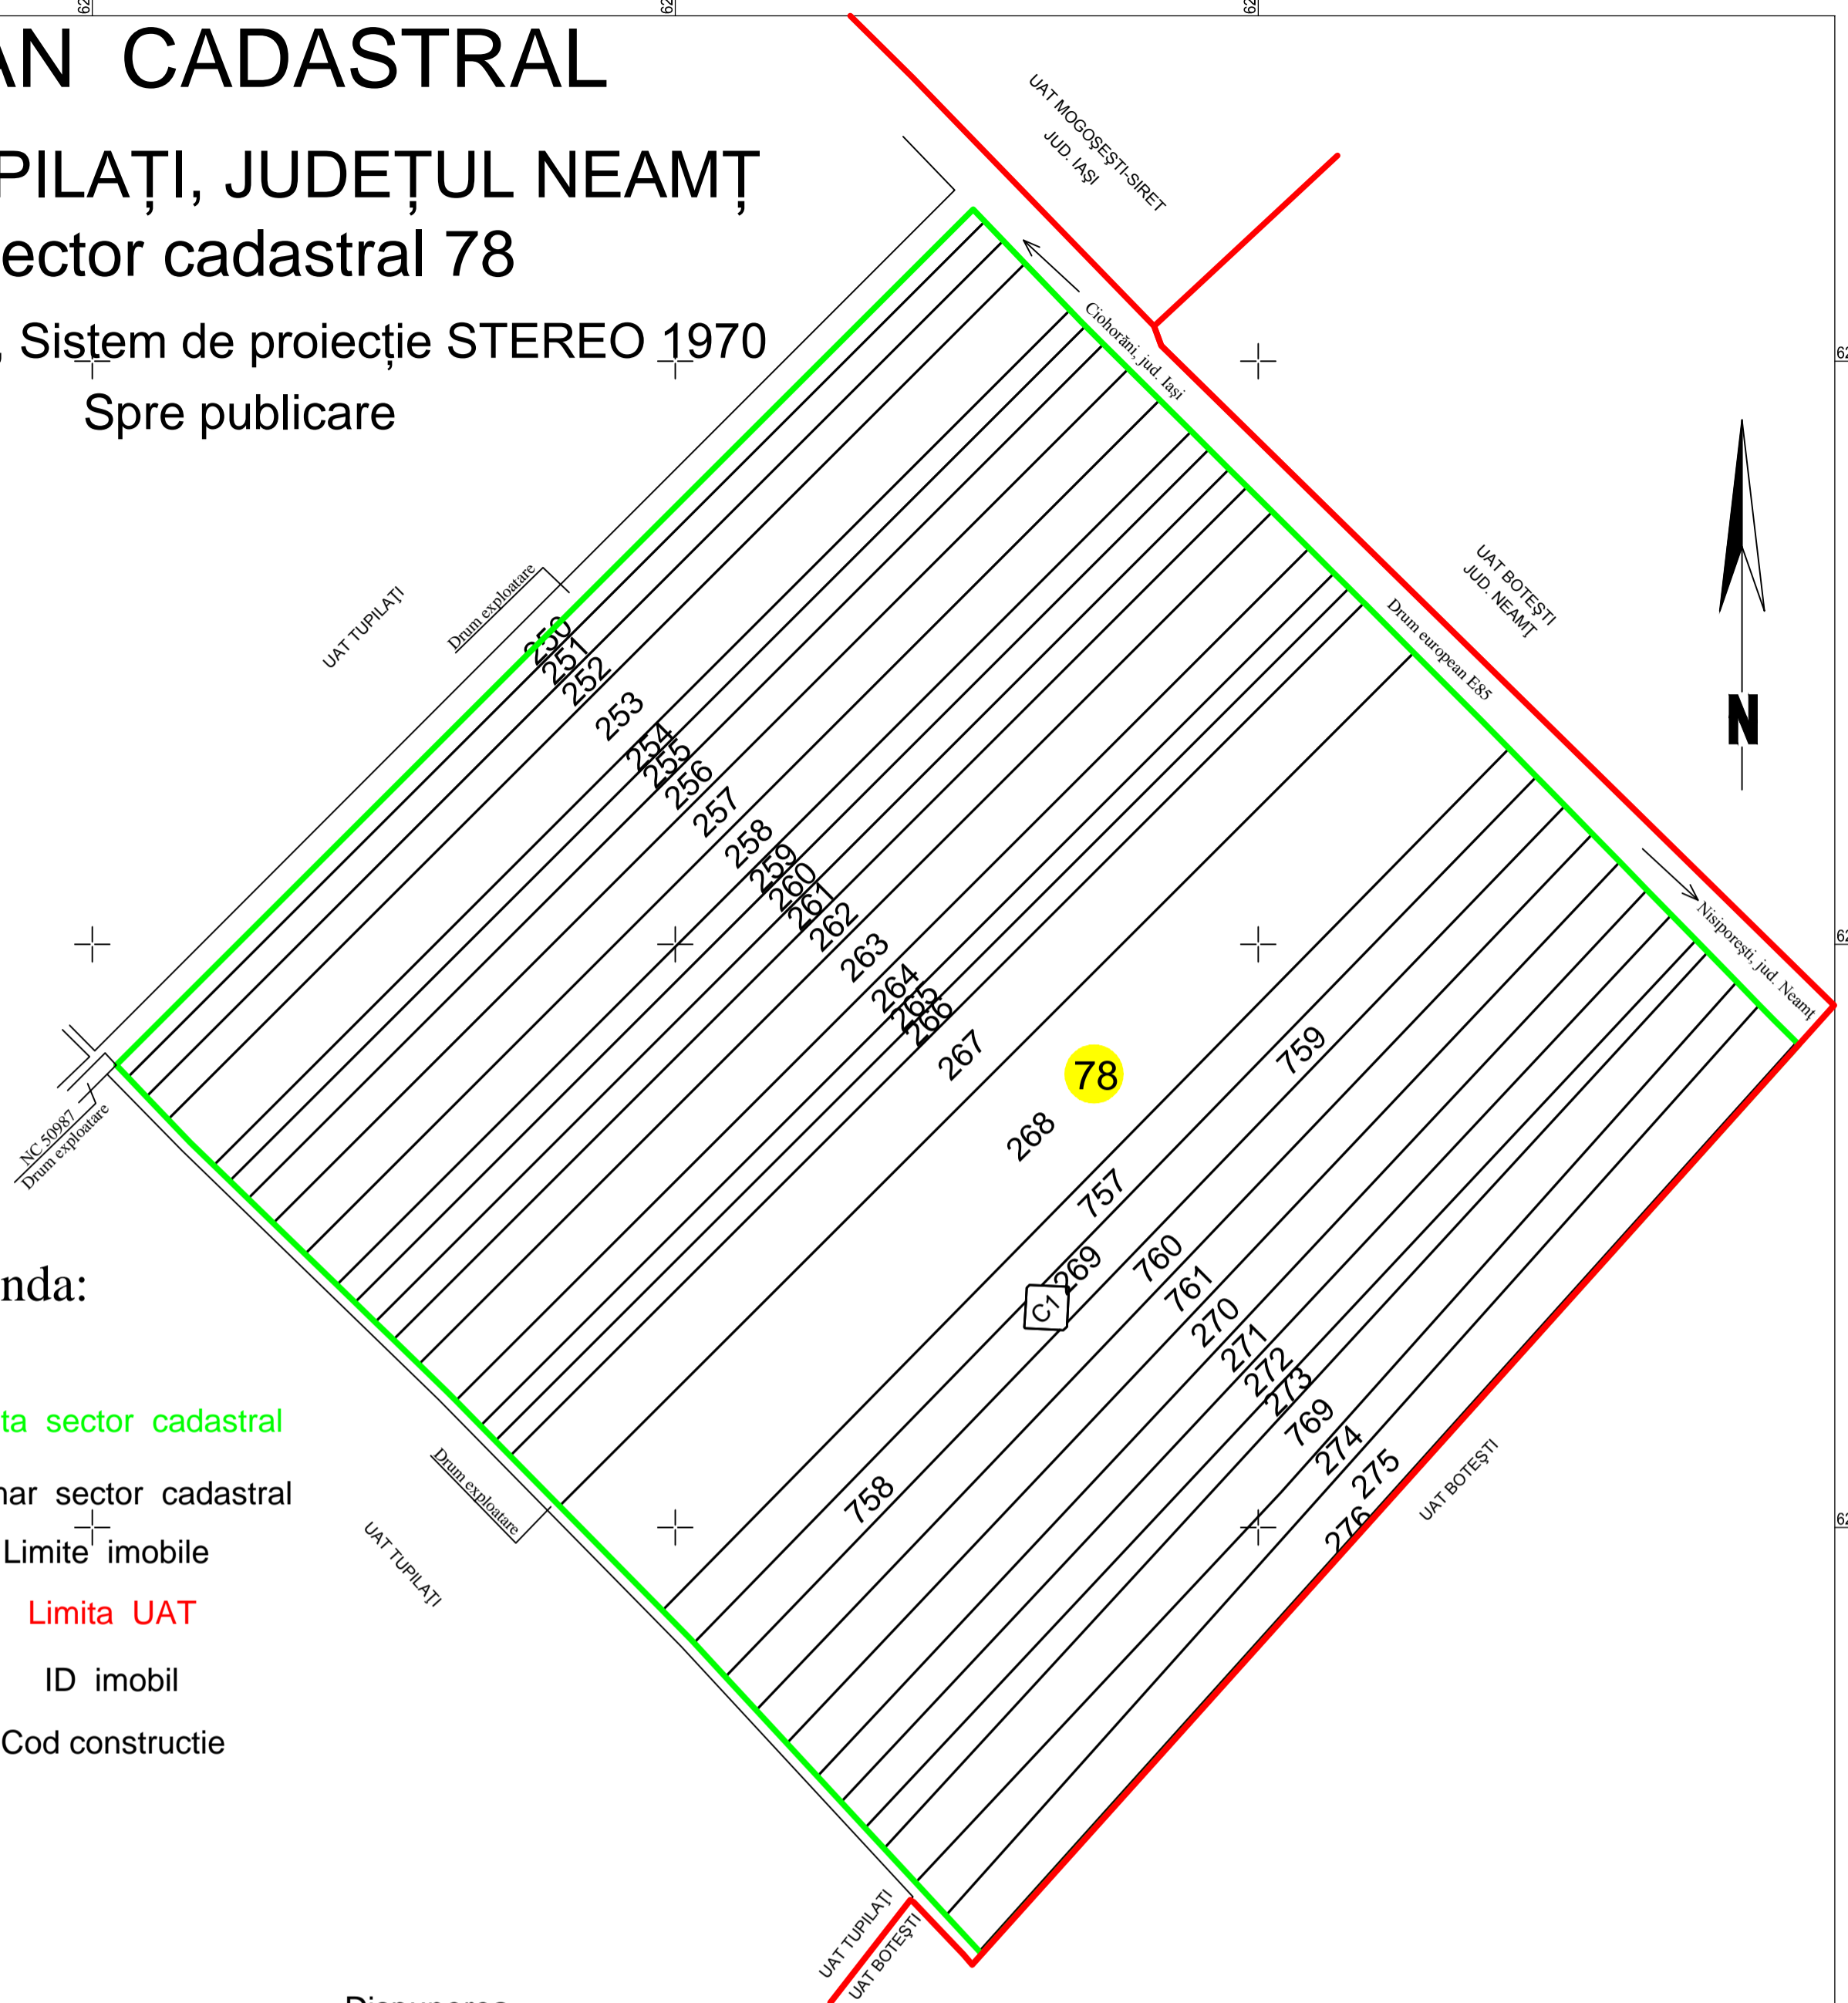

PLAN CADASTRAL

U.A.T. TUPILAȚI, JUDEȚUL NEAMȚ Sector cadastral 78

Scara 1:2000, Sistem de proiecție STEREO 1970
Spre publicare

Legenda:

-  Limita sector cadastral
-  Numar sector cadastral
-  Limite imobile
-  Limita UAT
-  ID imobil
-  Cod constructie

Disponerea SECTOARELOR CADASTRALE

Prestator: SC TOPOSIM SRL
Reprezentant: Ing. Corfu Constantin
Data întocmirii: 17.03.2023
SC TOPOSIM SRL: Clasa III, Seria RO-B-J Nr.1690/05.11.2019
Ing. CORFU CONSTANTIN: Categoria D, Seria RO-B-F Nr.0598/15.11.2010