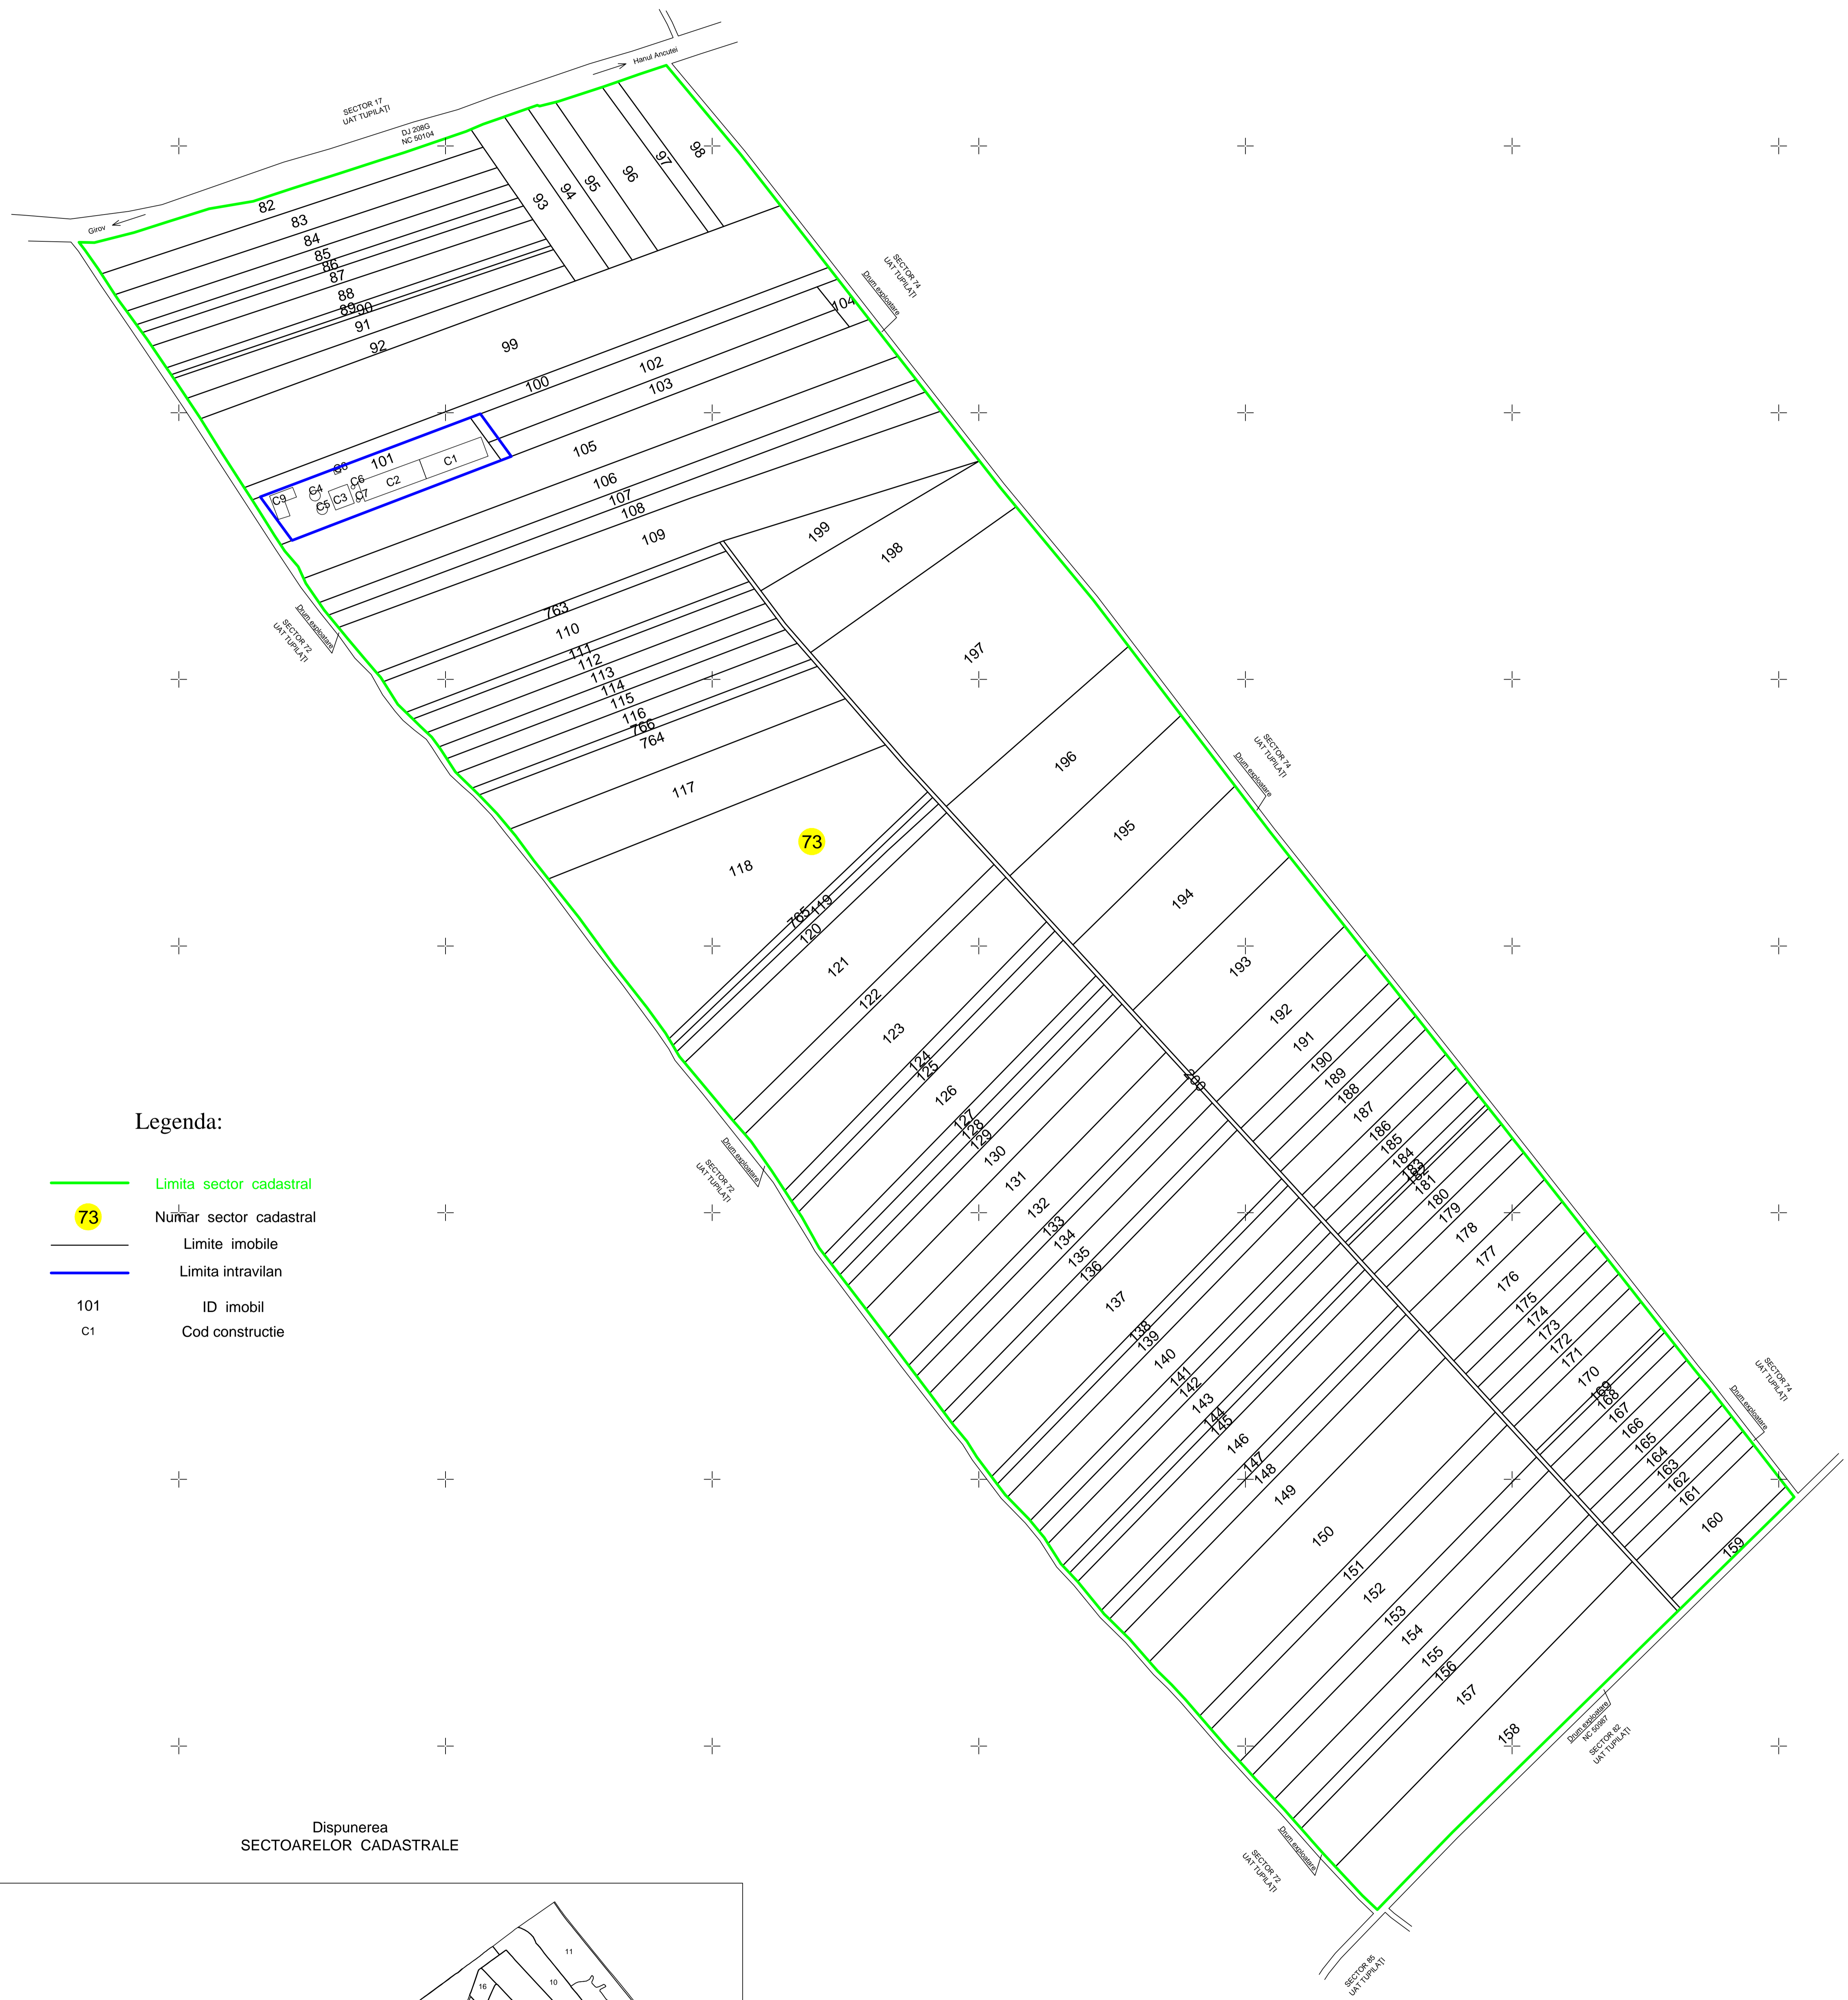

PLAN CADASTRAL

U.A.T. TUPILAȚI, JUDEȚUL NEAMȚ
Sector cadastral 73

Scara 1:2000, Sistem de proiecție STEREO 1970
Spre publicare

Legenda:

-  Limita sector cadastral
-  Număr sector cadastral
-  Limite imobile
-  Limita intravilan
-  ID imobil
-  Cod construcție

Dispunerea
SECTOARELOR CADASTRAL