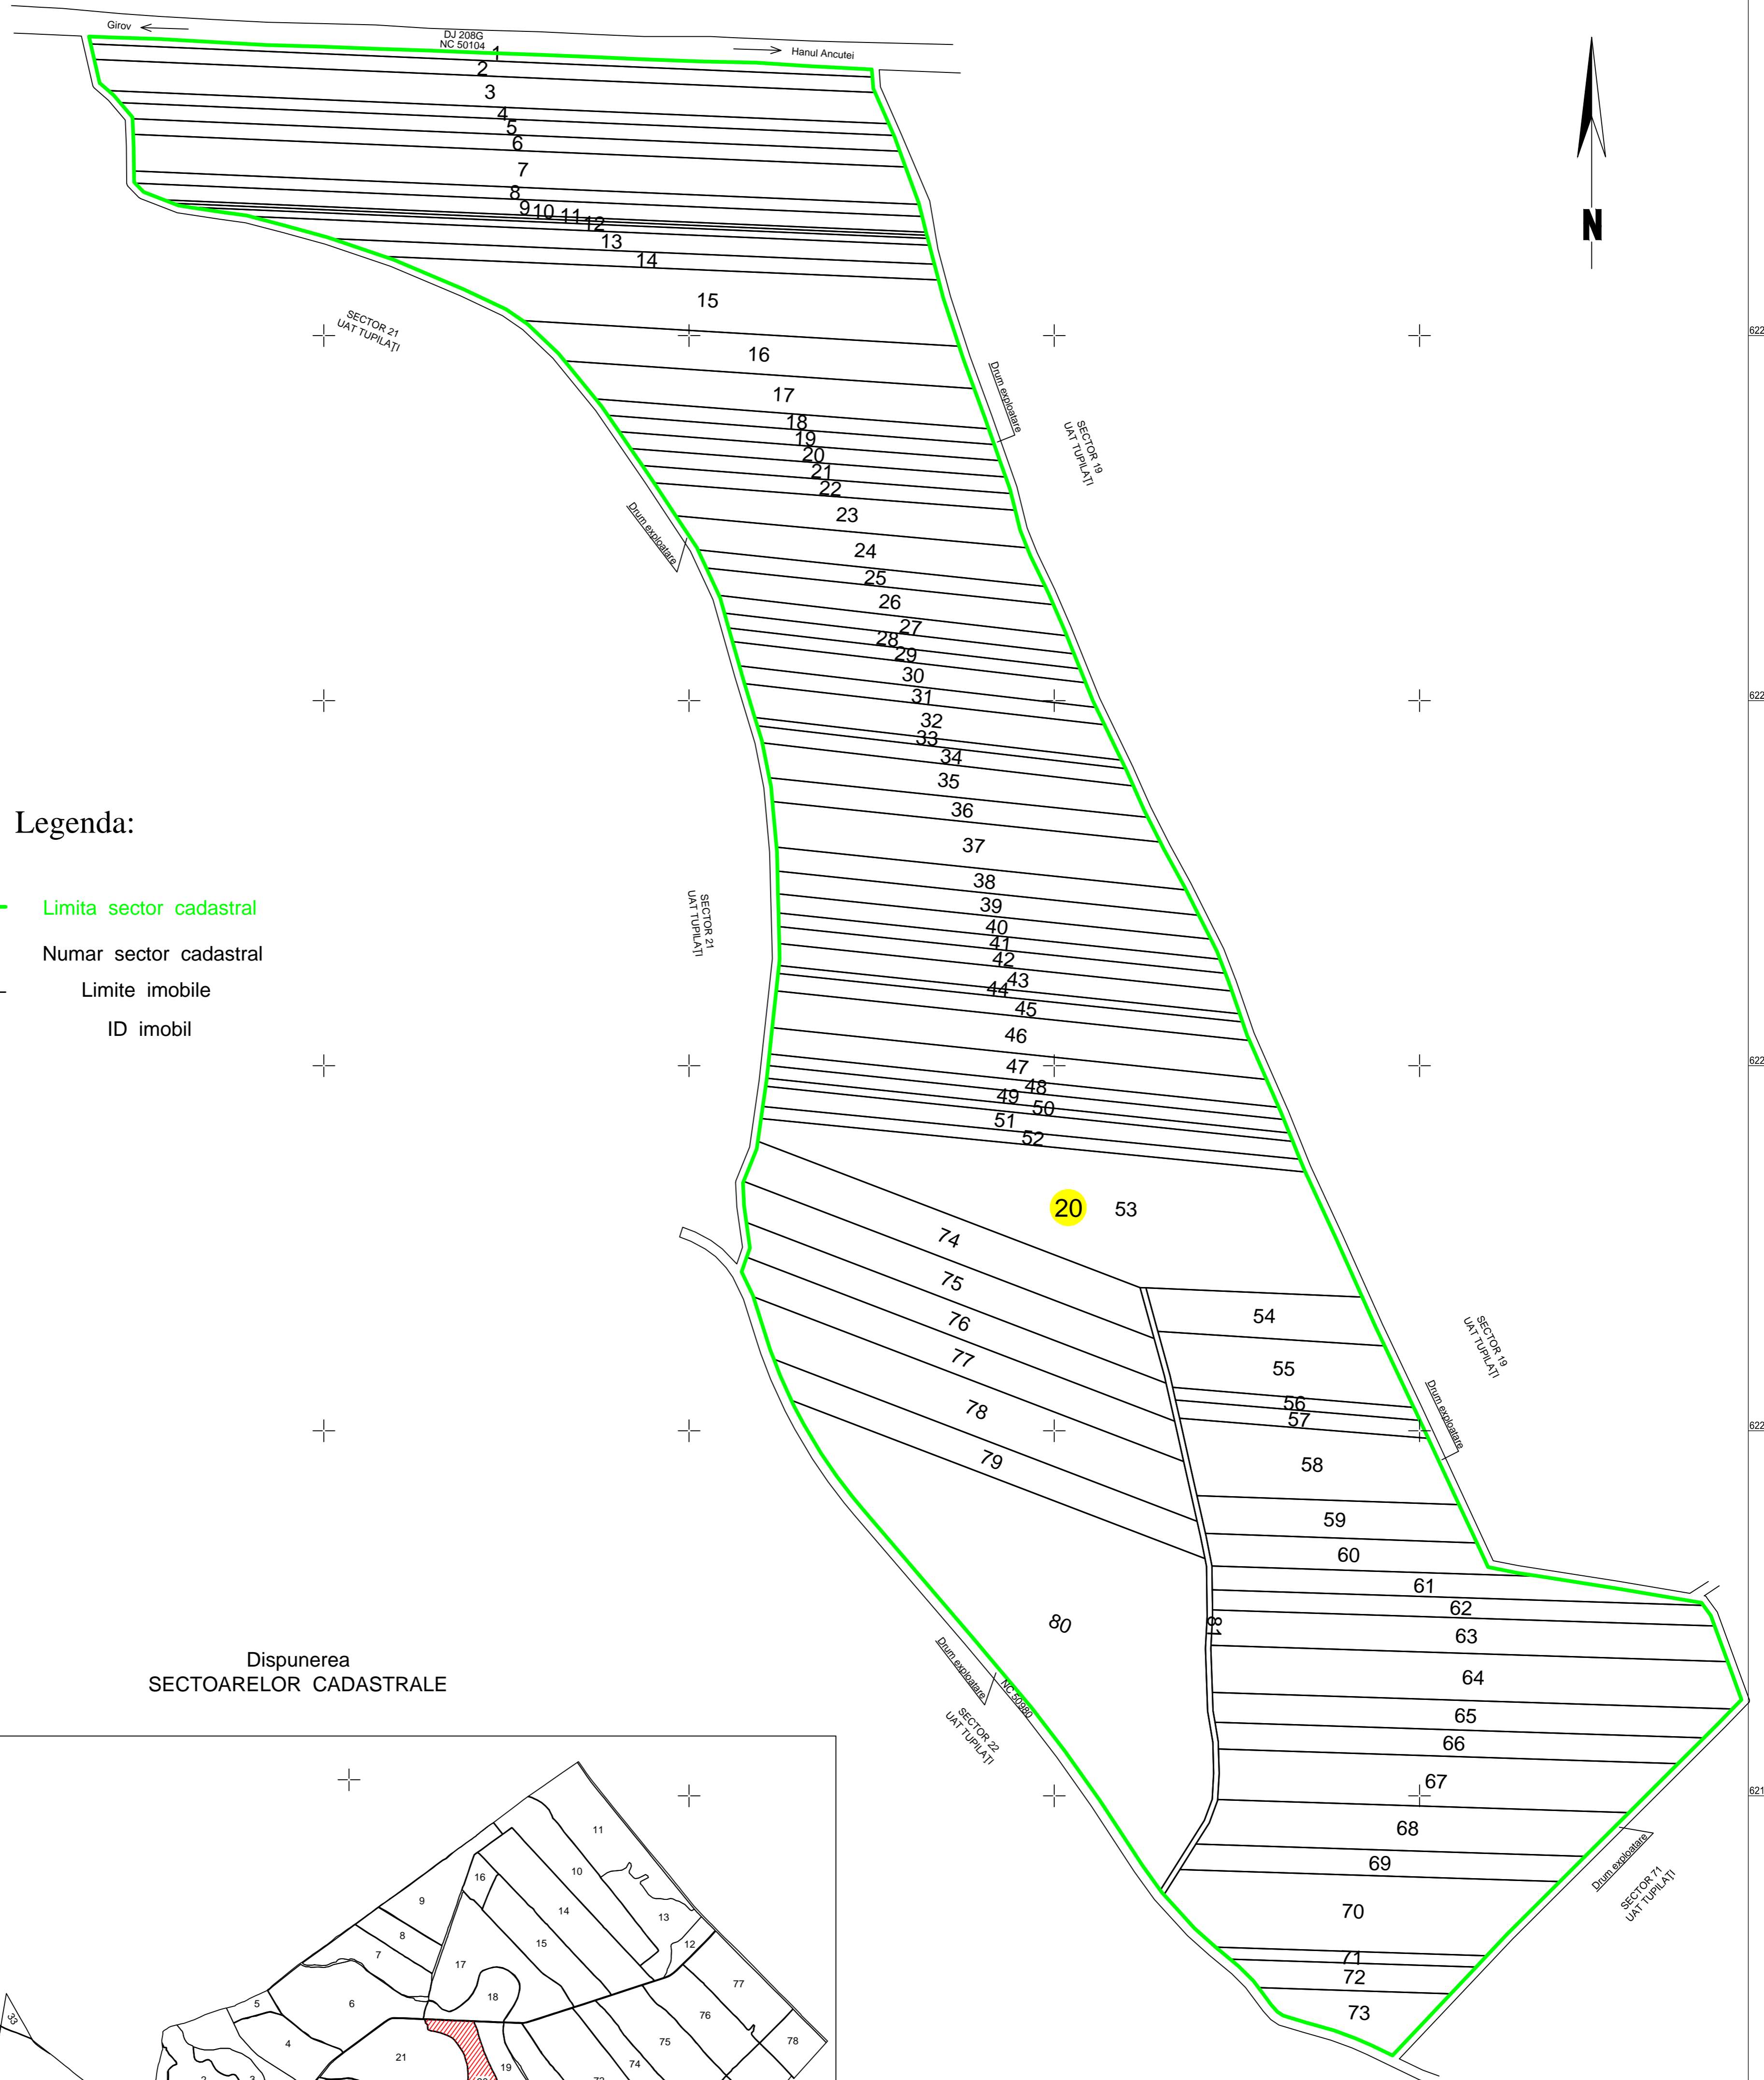

PLAN CADASTRAL

U.A.T. TUPILAȚI, JUDEȚUL NEAMȚ
Sector cadastral 20

Scara 1:2000, Sistem de proiecție STEREO 1970

Spre publicare

Legenda:

-  Limita sector cadastral
-  Numar sector cadastral
-  Limite imobile
-  ID imobil

Disponerea SECTOARELOR CADASTRALE