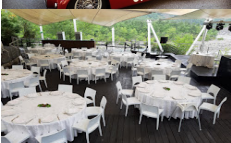

Da Rudy Di Olari Rodolfo - Loc. Roccaprebalza