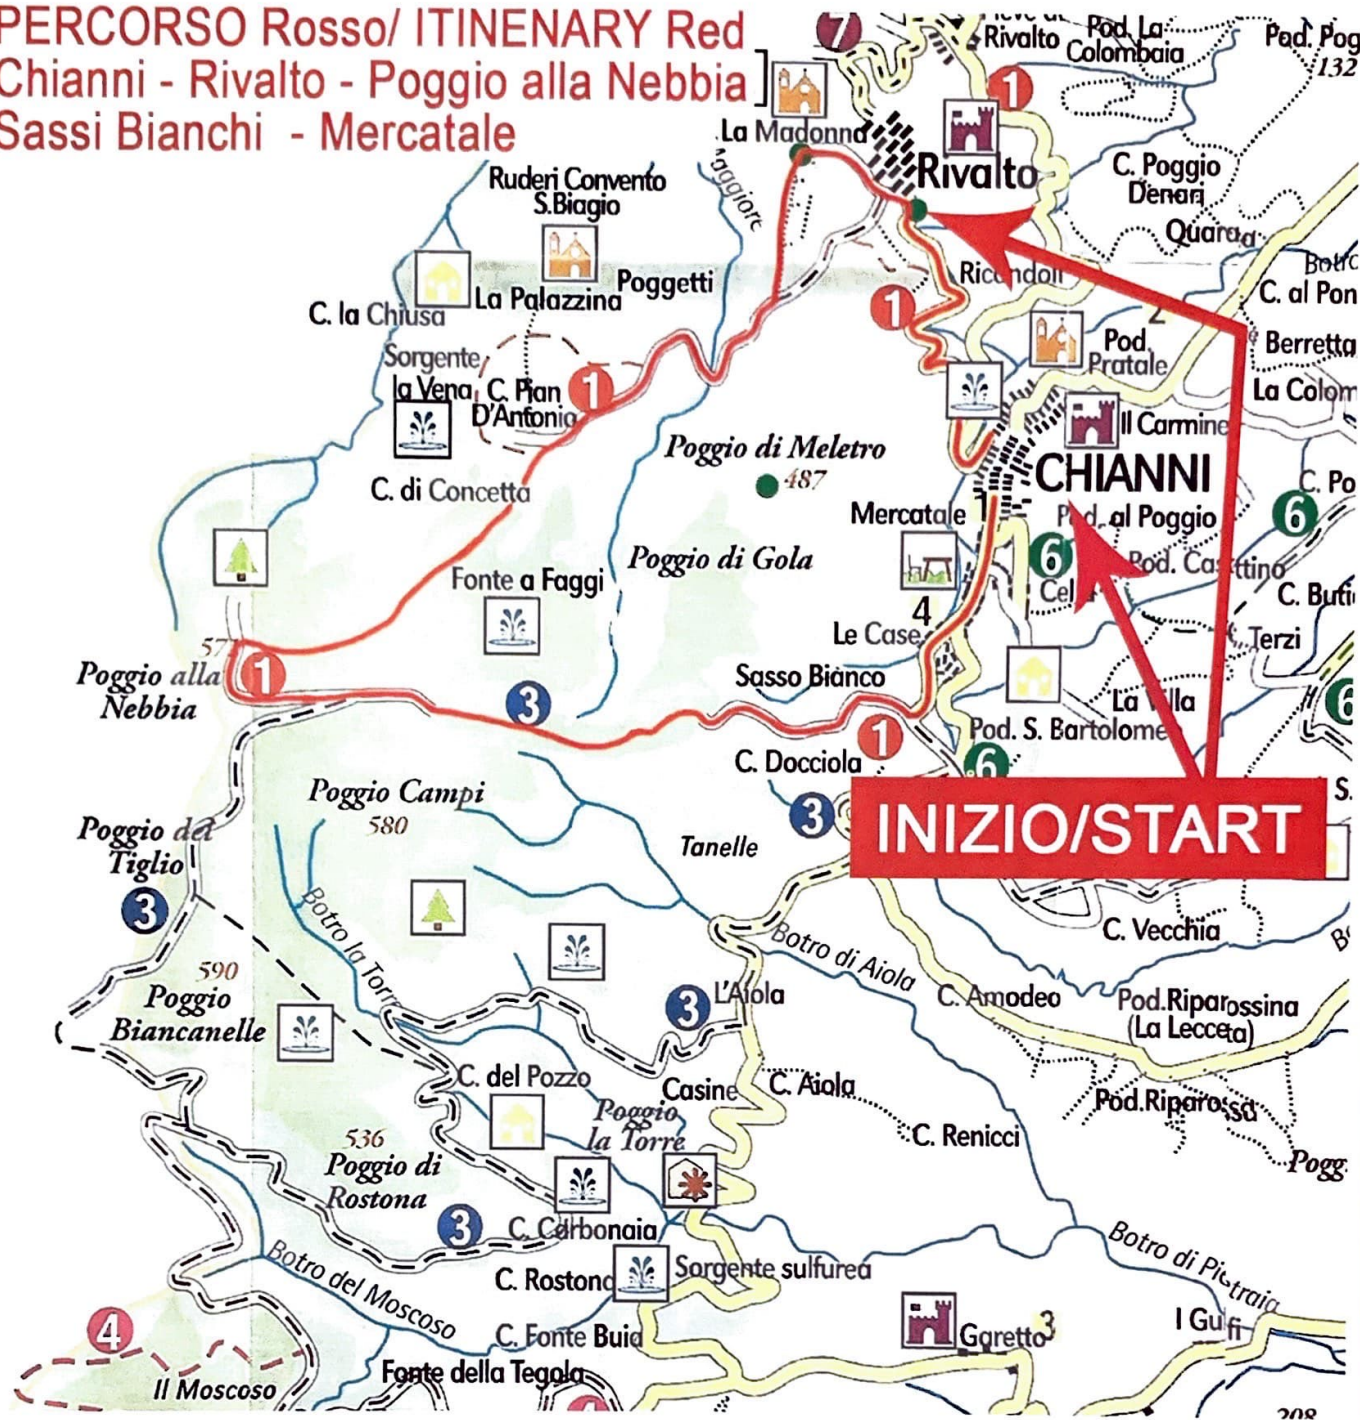

PERCORSO Rosso/ ITINENARY Red Chianni - Rivalto - Poggio alla Nebbia Sassi Bianchi - Mercatale

Lunghezza / Length:

12,5 Km. 9,5 Km. strade secondarie + 3 Km. asfalto

12,5 Km. 9,5 Km. secondary roads + 3 Km. asphalt

Percorso ad anello / Ring Path

Altezza massima 571 s.l.m / Max height 571 meters above sea level

Dislivello 290 metri / altitude difference 290 meters

Difficoltà Media / Difficulty Medium

Grado di ombrosità Buono / Degree of skittishness Good

Percorribilità / Practicability

PROLOCO
CHIANNI
LA TOSCANA NASCOSTA