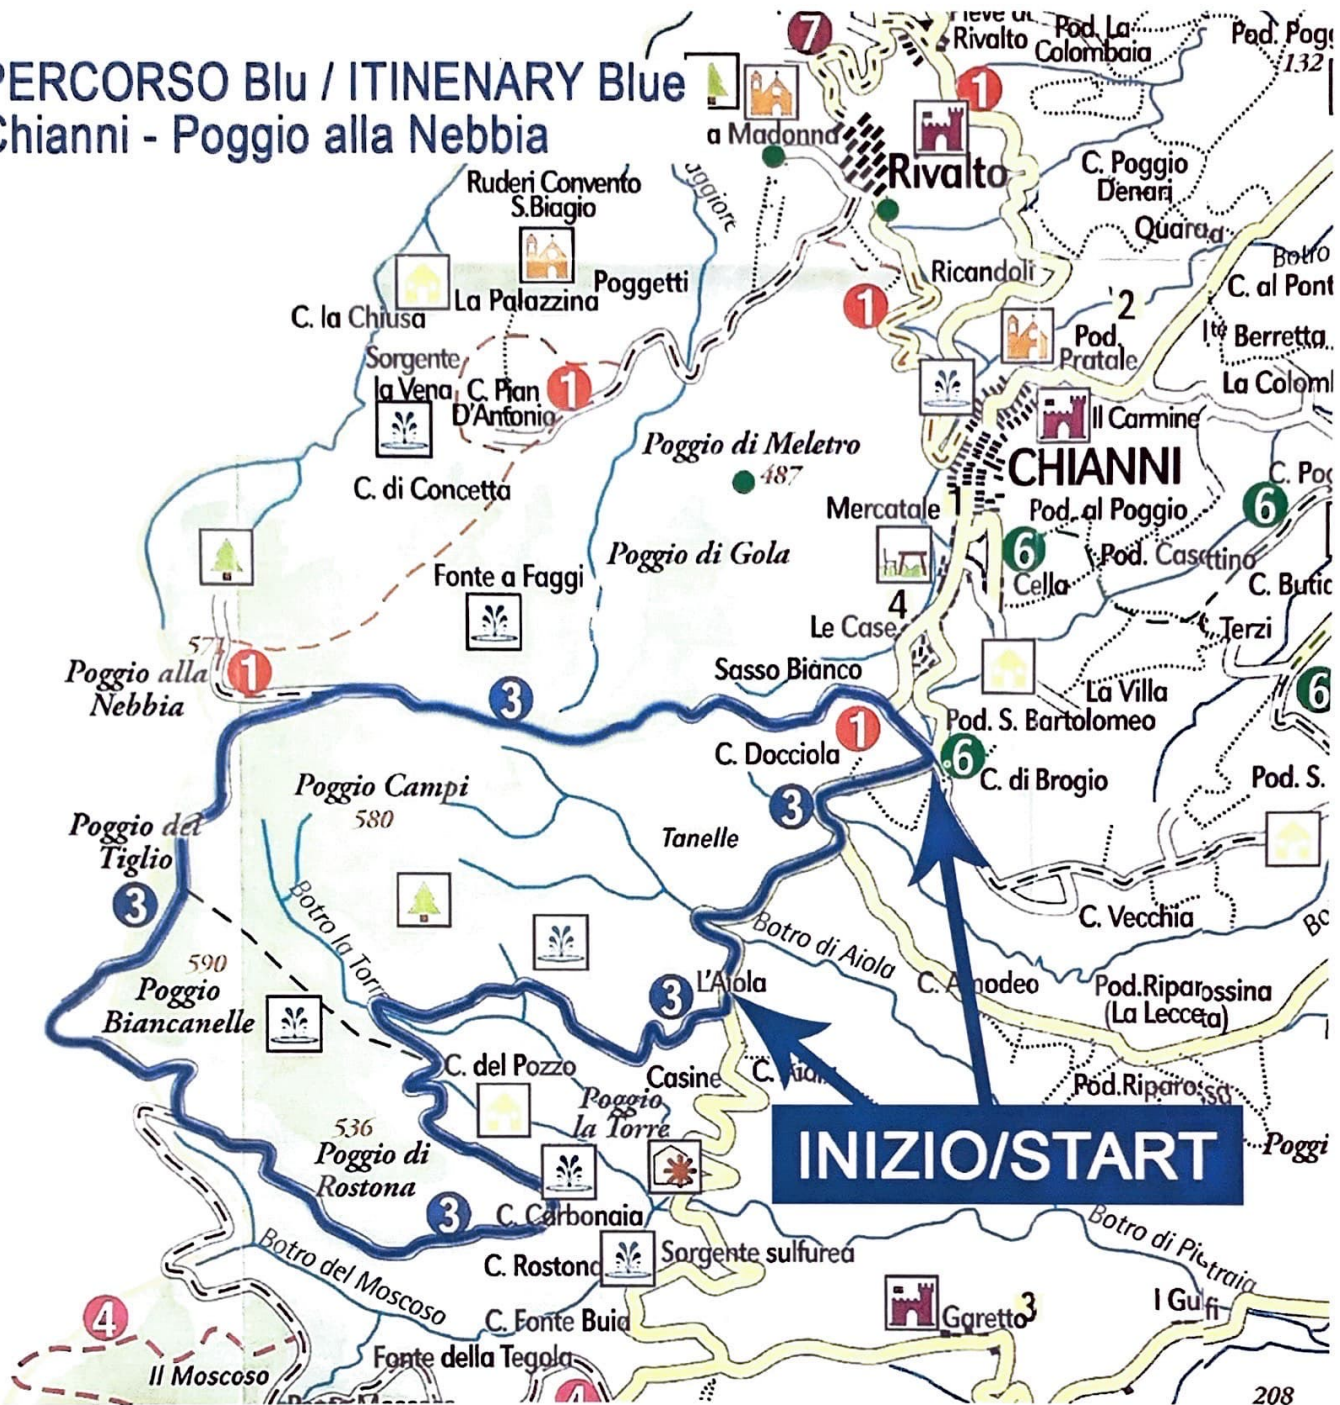

PERCORSO Blu / ITINERARY Blue Chianni - Poggio alla Nebbia

Lunghezza / Length:

11 Km. 8 Km. strade secondarie + 3 Km. asfalto

11 Km. 8 Km. secondary roads + 3 Km. asphalt

Percorso ad anello / Ring Path

Altezza massima 588 s.l.m / Max height 588 meters above sea level

Dislivello 220 metri / altitude difference 220 meters

Difficoltà Media / Difficulty Medium

Grado di ombrosità Buono / Degree of skittishness Good

Percorribilità / Practicability

PROLOGO
CHIANNI
LA TOSCANA NASCOSTA