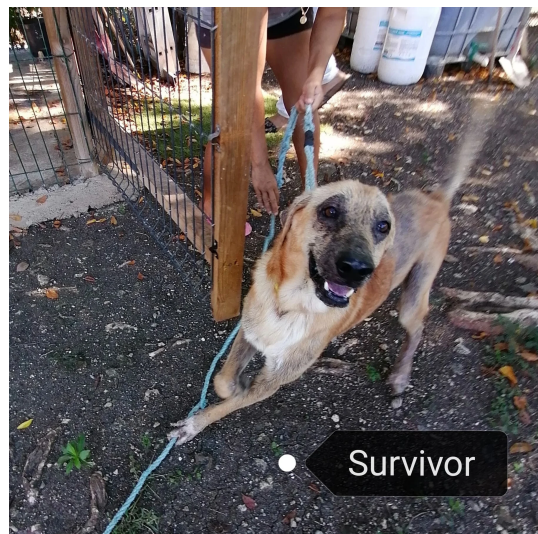

Grâce aux recherches des utilisateurs de LILO, 922 euros ont déjà été récoltés par le COPA Guadeloupe, une somme importante pour nous aider à poursuivre nos sauvetages.

Nous comptons sur votre soutien ! Pour nous donner vos gouttes d'eau, il suffit d'aller sur la [page projet du COPA Guadeloupe sur LILO](#).

XENA, trouvée attachée le long d'un grillage de Basse Terre et maltraitée par les passants, et SURVIVOR, abandonné en grande détresse physique sur Anse-Bertrand, sont des pensionnaires très longue durée, n'ayant aucune demande d'adoption en Guadeloupe ou départ programmé vers une association partenaire de l'Hexagone.