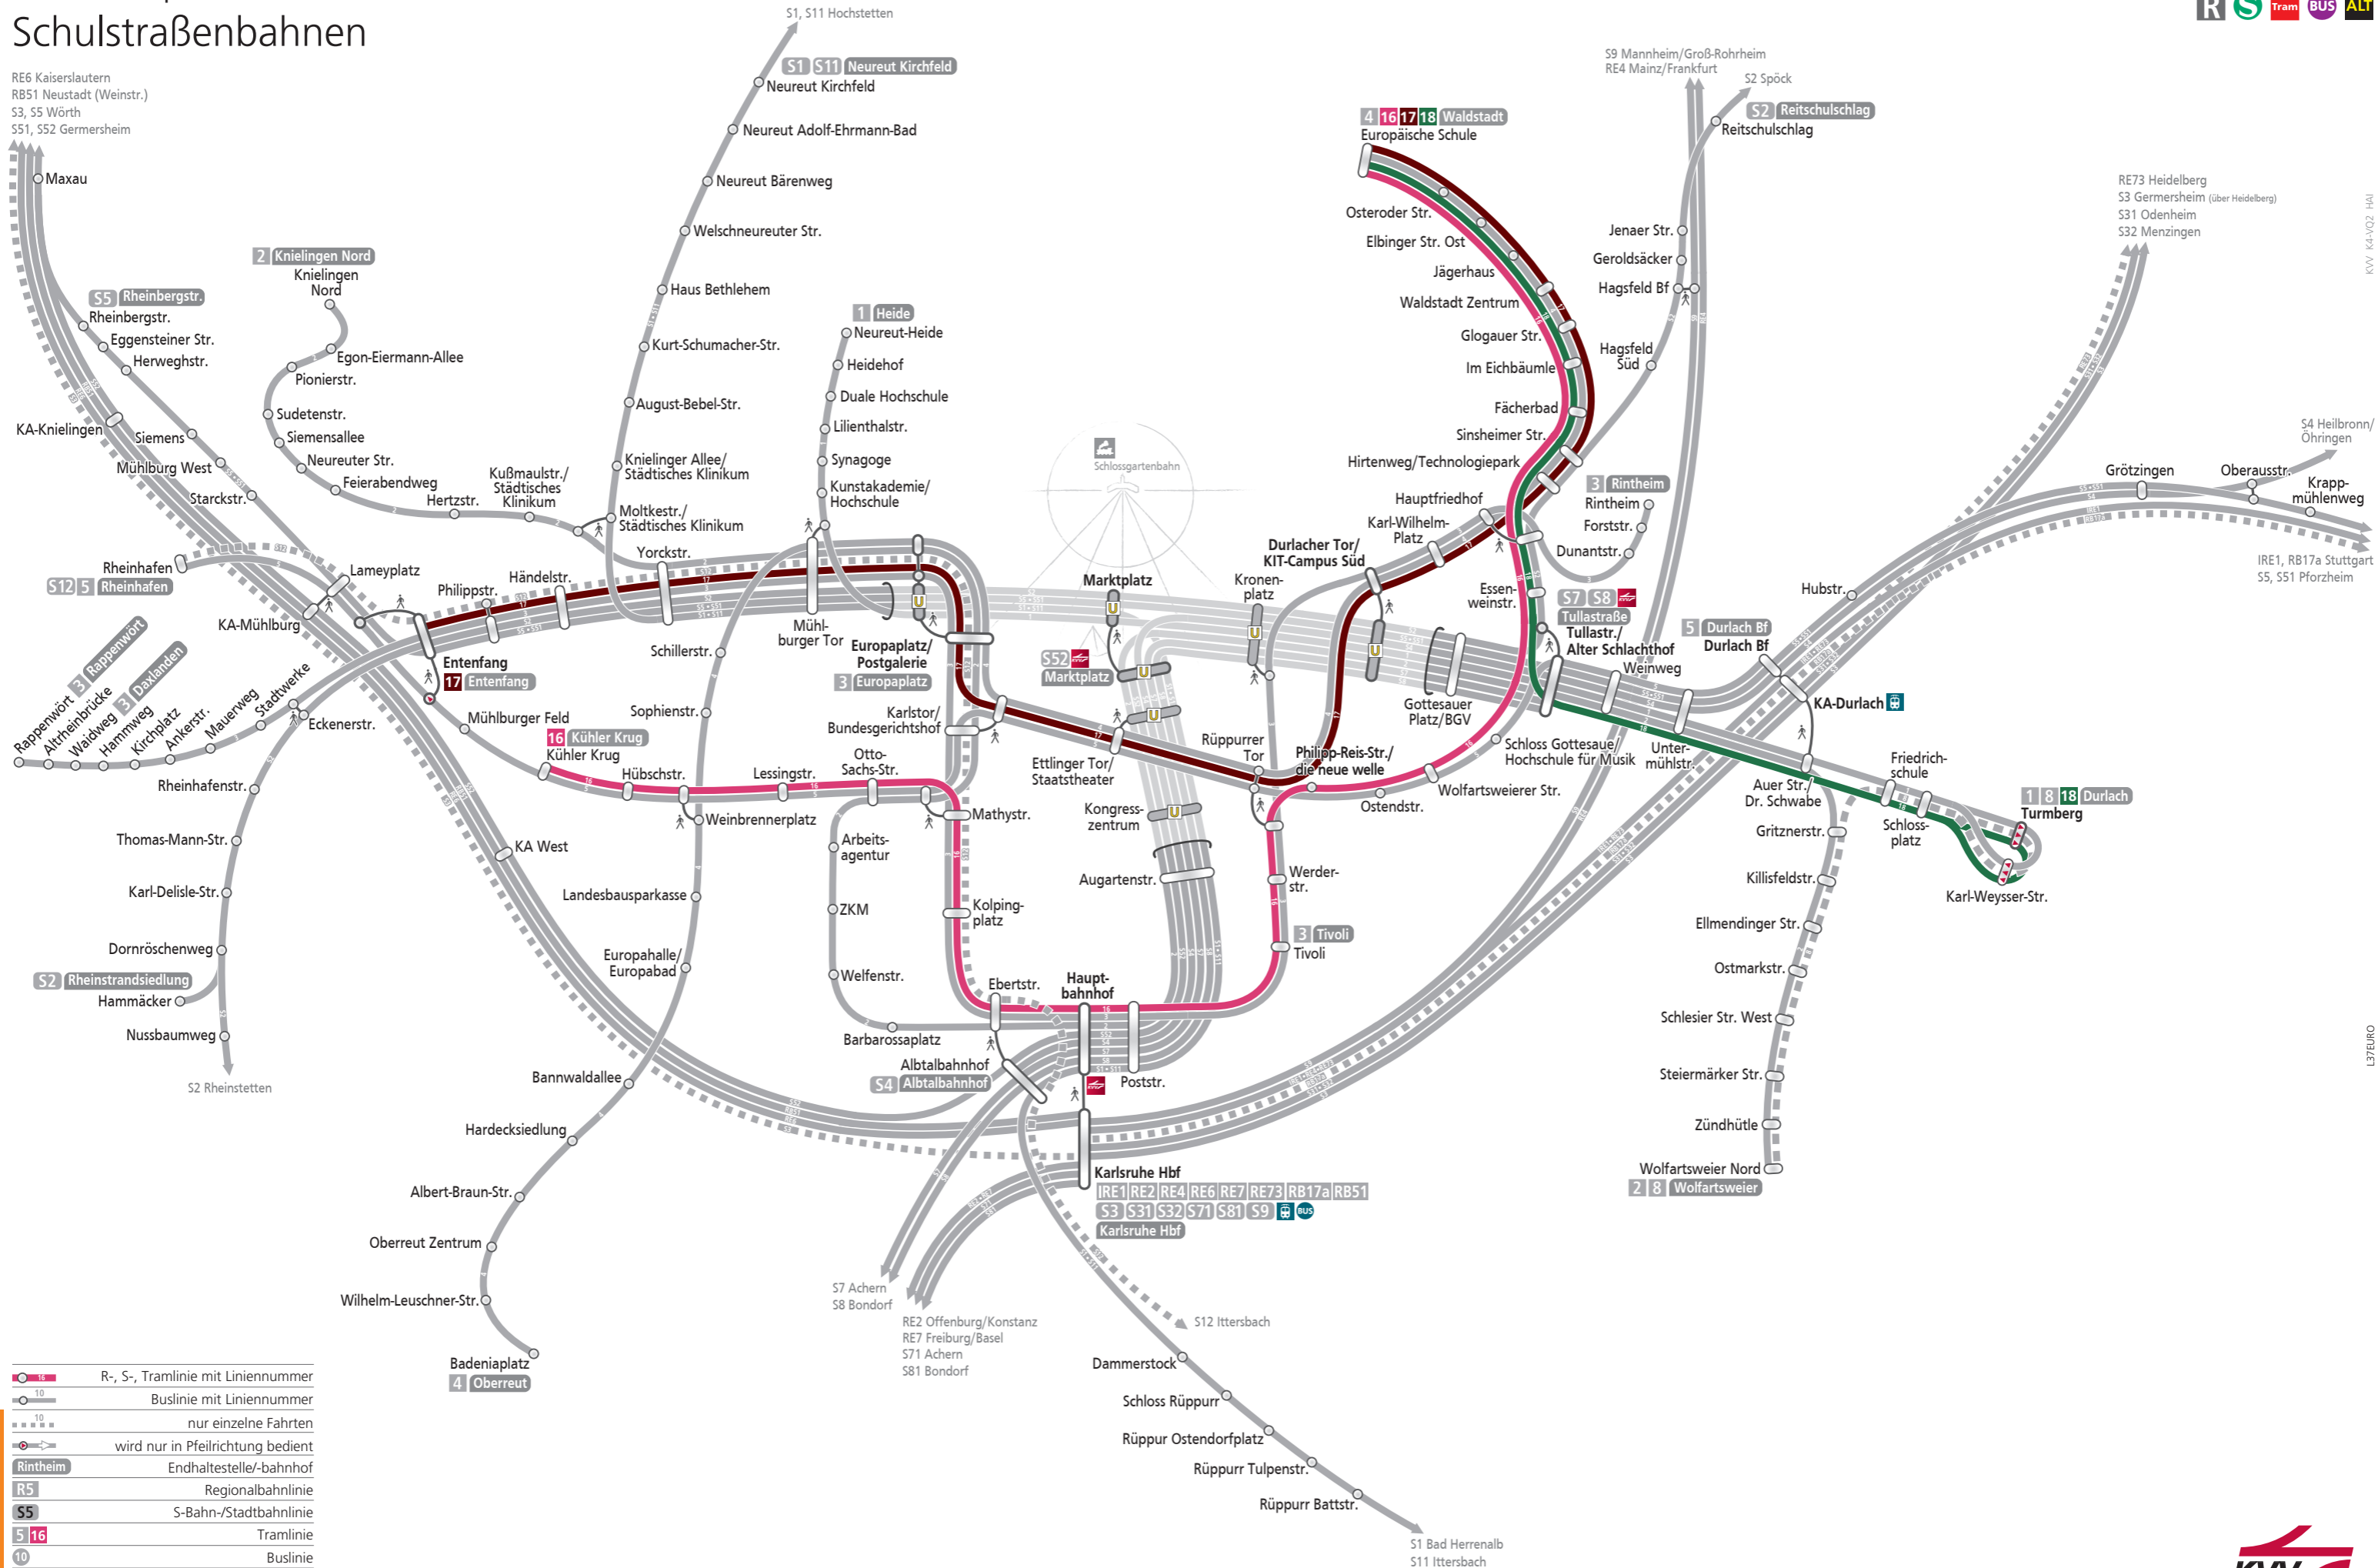

Liniennetzplan Schulstraßenbahnen

Gültig ab 12. Dezember 2021

RE6 Kaiserslautern
RB51 Neustadt (Weinstr.)
S3, S5 Wörth
S51, S52 Germersheim

	R-, S-, Tramlinie mit Liniennummer
	Buslinie mit Liniennummer
	nur einzelne Fahrten
	wird nur in Pfeilrichtung bedient
	Endhaltestelle/-bahnhof
	Regionalbahnlinie
	S-Bahn-/Stadtbahnlinie
	Tramlinie
	Buslinie
	KVV Kundenzentrum
	Fernverkehrshalt (Bahn/Bus)