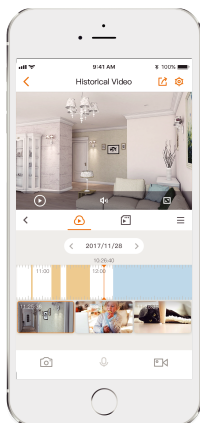

Ranger 2C 4MP

Cámara Wi-Fi Pan & Tilt de 4MP H.265

Con monitoreo en vivo de 4MP QHD y funciones de giro de 0 ~ 355 ° e inclinación de -5 ~ 80 °, la Ranger 2C 4MP garantiza que todos los rincones de su hogar estén completamente cubiertos. Human Detection encuentra rápidamente objetivos humanos en imágenes y le envía una notificación de inmediato. El modo de privacidad ayuda a proteger su privacidad personal cuando está en casa y el seguimiento inteligente La función permite que la cámara siga objetos en movimiento cuando detecta movimiento.

Alarma de sonido anormal

Envía alertas a su teléfono inteligente cuando detecta un sonido anormal

Notificación de alarma

Envía alertas instantáneas a su teléfono móvil cuando se detecta un evento

Sirena incorporada

Asusta a los extraños lejos de tu casa

Almacenamiento diversificado

Admite NVR, almacenamiento en la nube o tarjeta Micro SD (hasta 256 GB)

Charla bidireccional

Comuníquese con la familia y las mascotas fácilmente