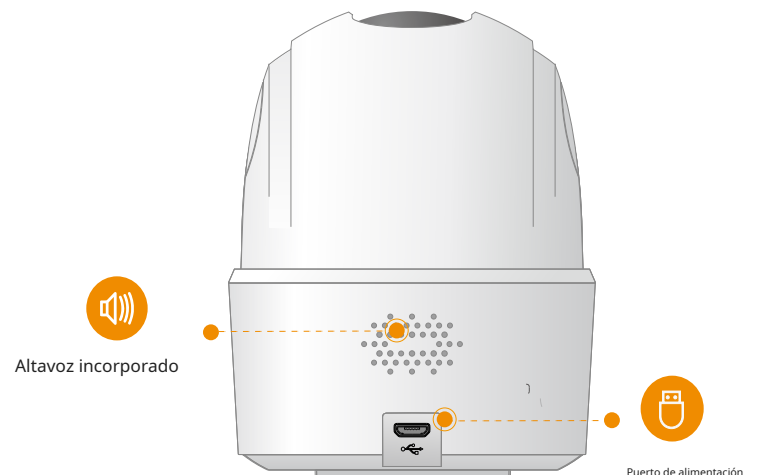

Vista trasera

Especificaciones

Cámara

CMOS progresivo de 1 / 2,7 "4 megapíxeles
4MP (2560 x 1440)
Visión nocturna: 10 m (33 pies) de distancia
Lente fija de 3,6 mm
Campo de visión: 92 ° (H), 48 ° (V), 109 ° (D) 355 °
Panorámica e inclinación de -5 ~ 80 °

Audio video

Compresión de video: H.265 / H.264 Hasta 25/30
fps de velocidad de fotogramas
Zoom digital 16x
Audio bidireccional

Gestión de avisos

Detección de movimiento
Detección humana
Región configurable
Alarma de sonido anormal

Red

Wi-Fi: IEEE802.11b / g / n, campo abierto de 50 m
Aplicación Imou: iOS, Android
onvif

Interfaz auxiliar

Ranura para tarjeta Micro SD (hasta 256 GB)
Micrófono y altavoz integrados
Botón de reinicio

General

Consumo de energía de la fuente
de alimentación DC 5V1A: <5W
Entorno de trabajo: -10 ° C ~ + 45 ° C, menos del 95% de humedad relativa
Dimensiones: 106,1 × 77,4 × 77,4 mm (4,17 × 3,04 × 3,04 pulgadas) Peso:
220 g (0,48 lb)
CE, FCC

Qué hay en la caja

- 1xCamera
- 1xGuía de inicio rápido
- 1xPowerAdapter
- 1xPowerCable
- 1x paquete de tornillos
- 1xMountingPlate
- 1x InstallationPositionMap