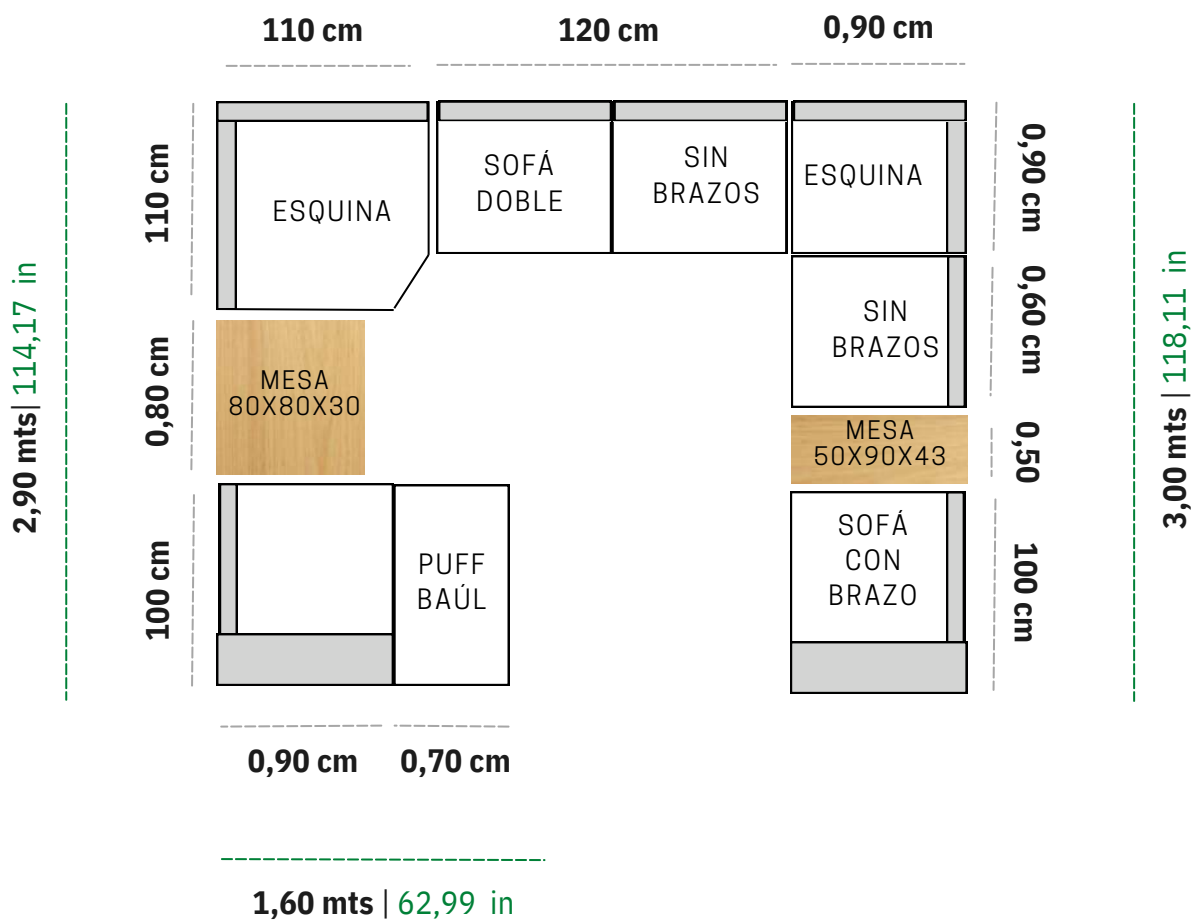

DIVANI

📍 Av. las Américas y Nicolás de Rocha

☎ 0983975172 - 0983975169

✉ ventas@divani-ec.com

📍 www.divani-ec.com

DIMENSIONES CON

**7 MÓDULOS (CON SISTEMA DE ANCLAJE) +
2 (MESAS OPCIONALES)**

3,20 mts | 125,98 in