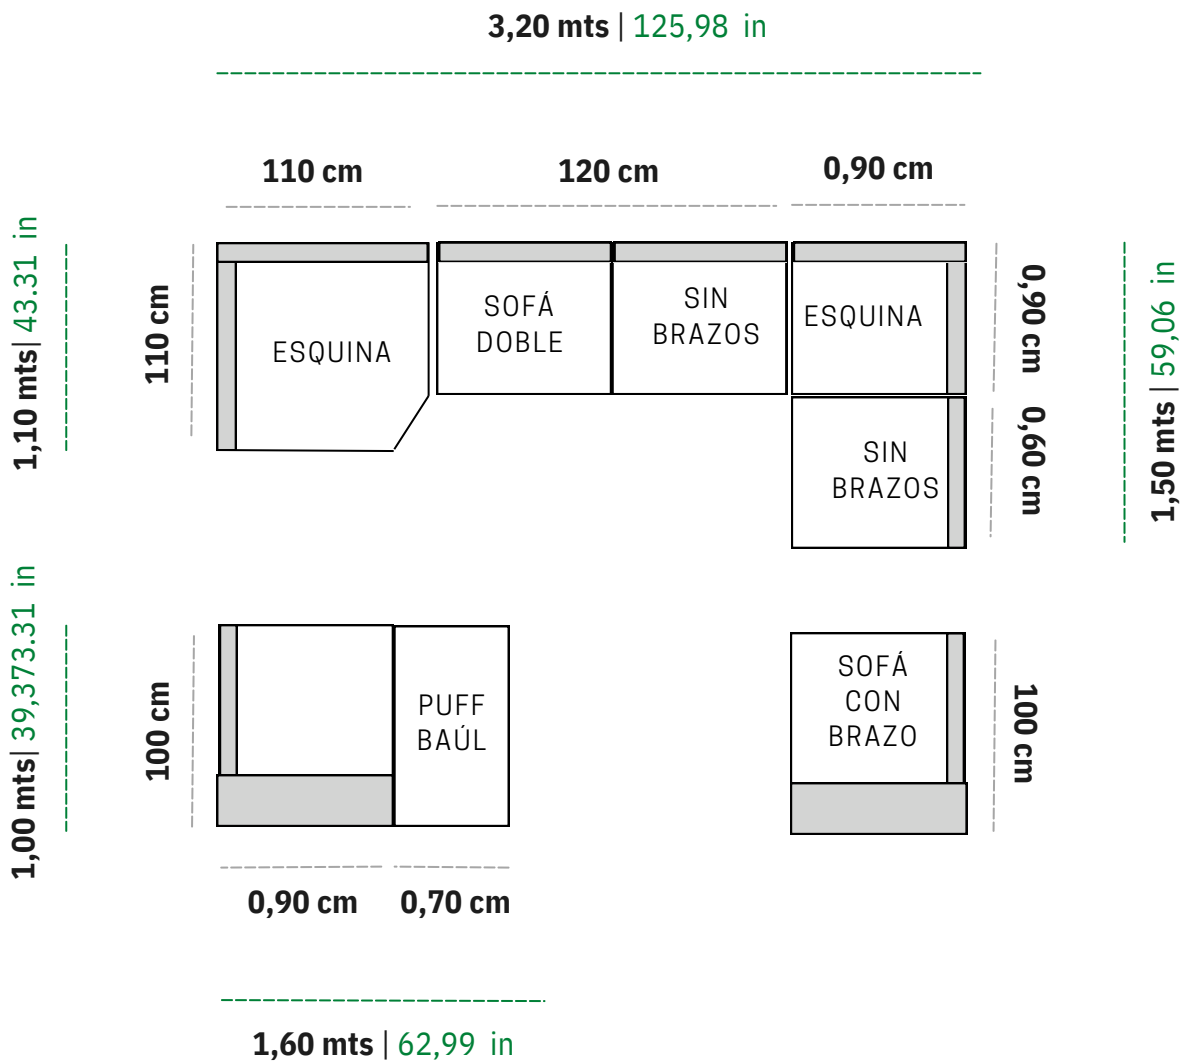

DIMENSIONES CON

7 MÓDULOS (CON SISTEMA DE ANCLAJE)
SIN MESAS