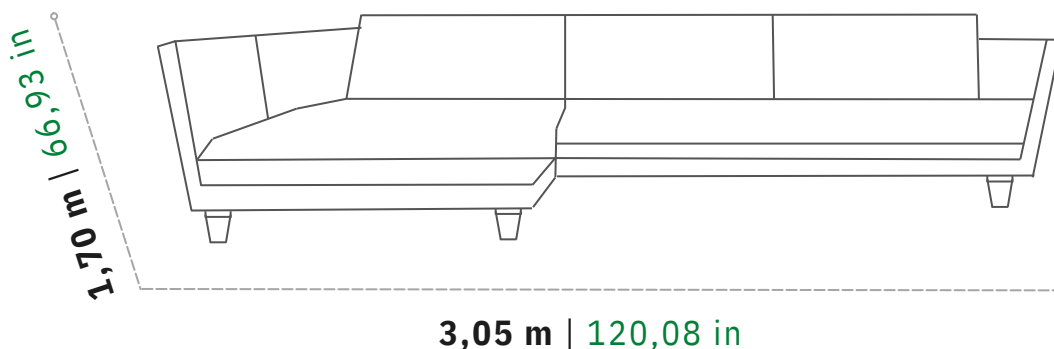

SISTEMA
ANCLAJE MÓDULO HORIZONTAL

CARACTERÍSTICAS TÉCNICAS

ESTRUCTURA

- Madera sólida Férran Sánchez
- Tratamiento Antipolilla

GARANTÍA

- 3 Años

COMPOSICIÓN

- Asientos: Espuma de 30 kg. Alta densidad
- Espaldares: Plumón mixto con espuma
- Tapicería: Importada de fácil limpieza