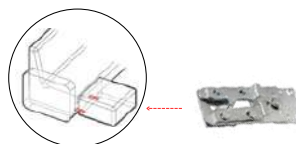

SISTEMA
ANCLAJE MÓDULO HORIZONTAL

CARACTERÍSTICAS TÉCNICAS

ESTRUCTURA

- Madera sólida Férran Sánchez
- Tratamiento Antipolilla

GARANTÍA

- 3 Años

COMPOSICIÓN

- Asientos: Espuma de 30 kg. Alta densidad
- Espaldares: Plumón mixto con espuma
- Tapicería: Importada de fácil limpieza