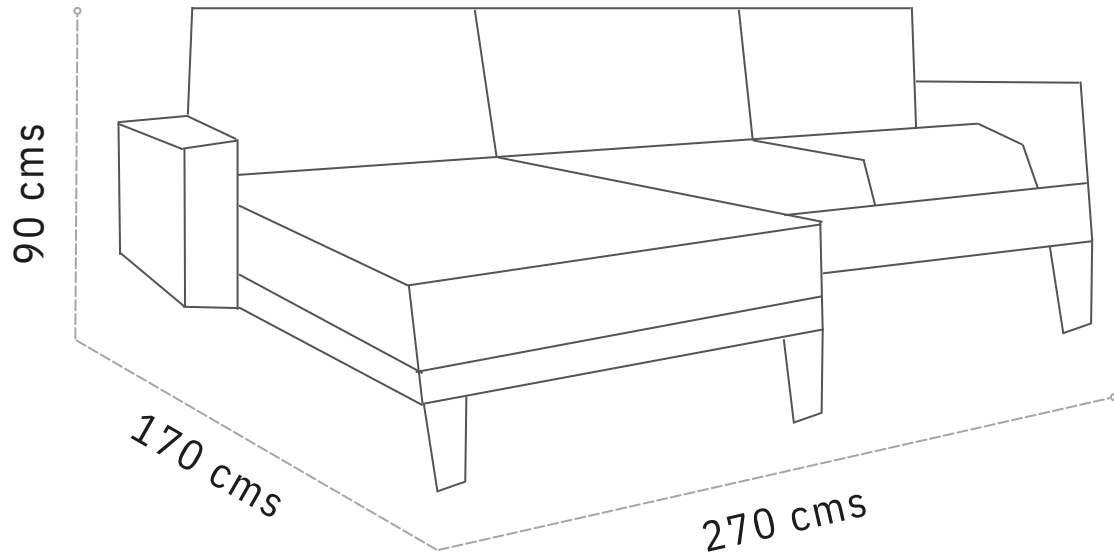

CARACTERÍSTICAS TÉCNICAS

ESTRUCTURA

- Madera sólida Férran Sánchez
- Tratamiento Antipolilla

GARANTÍA

- 3 Años

COMPOSICIÓN

- Asientos: Espuma de 30 kg. Alta densidad
- Espaldares: Plumón mixto con espuma
- Tapicería: Importada de fácil limpieza