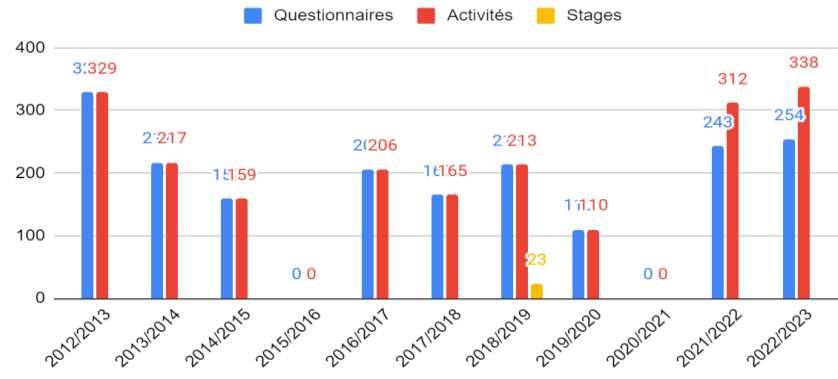

Résultats enquête de satisfaction ASLC 2023

Questionnaires, Activités et Stages

Déroulement de l'inscription

252 réponses

Que pensez-vous de la qualité du ménage ?

253 réponses

Pensez vous continuer l'an prochain ?

252 réponses

Toutes activités confondues

	C'est très bien	C'est bien	Je ne suis pas satisfait	Sans avis
Présence & ponctualité	308	28	1	2
Pédagogie & relationnel	303	33	1	2
Horaire jour fréquence du cours	260	63	9	5
Matériel à disposition	212	75	7	42