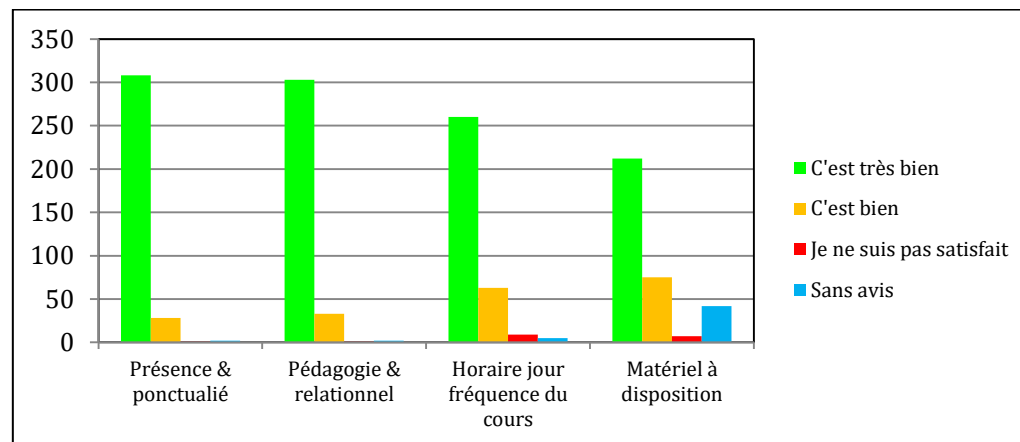

Résultats enquête de satisfaction ASLC 2023

Questionnaires, Activités et Stages

Déroulement de l'inscription

252 réponses

Que pensez-vous de la qualité du ménage ?

253 réponses

Pensez vous continuer l'an prochain ?

252 réponses

Toutes activités confondues

	C'est très bien	C'est bien	Je ne suis pas satisfait	Sans avis
Présence & ponctualité	308	28	1	2
Pédagogie & relationnel	303	33	1	2
Horaire jour fréquence du cours	260	63	9	5
Matériel à disposition	212	75	7	42

	C'est très bien	C'est bien	Je ne suis pas satisfait	Sans avis
Présence & ponctualité	92%	8%	0%	1%
Pédagogie & relationnel	90%	10%	0%	1%
Horaire jour fréquence	77%	19%	3%	1%
Matériel à disposition	63%	22%	2%	13%