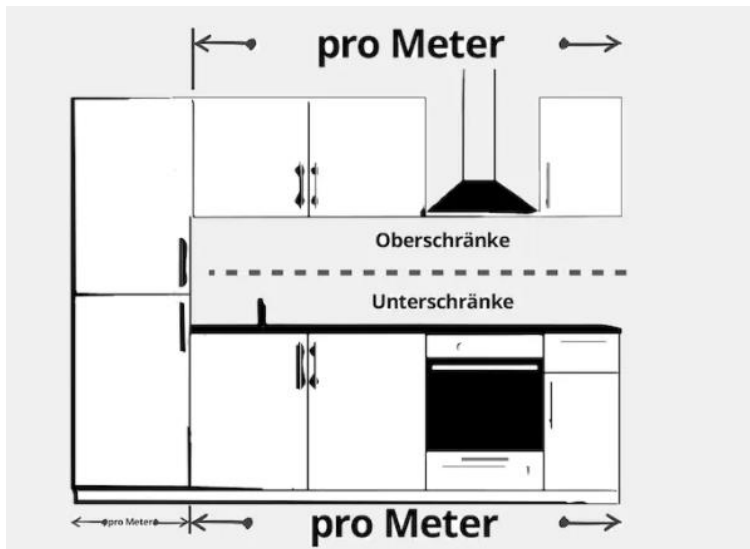

## Unsere Preise für die Küchen Montage:

Die Komplettmontage deiner Küche berechnet sich folgendermaßen:

€ 99,- Basispauschale (Anfahrtskosten, Anschluss Elektrogeräte, Entsorgung)

+ € 145,- pro Laufmeter deiner Unterschränke