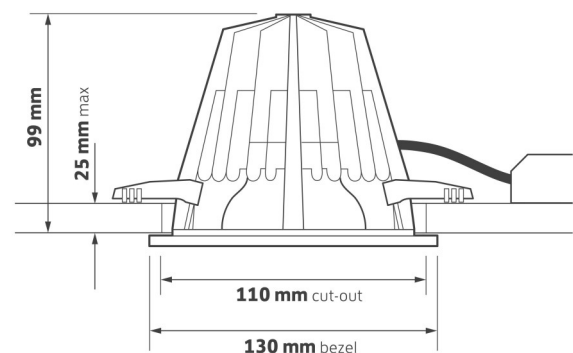

Dimensions

Diameter (mm)	130
Cut-out (mm)	110
Height (mm)	99
Weight (kg)	0.5

Options & Accessories

IP65 Bezel Frosted

IP65 Bezel Clear

IP54 Bezel Frosted

IP54 Bezel Clear

IP44 Prismatic Bezel