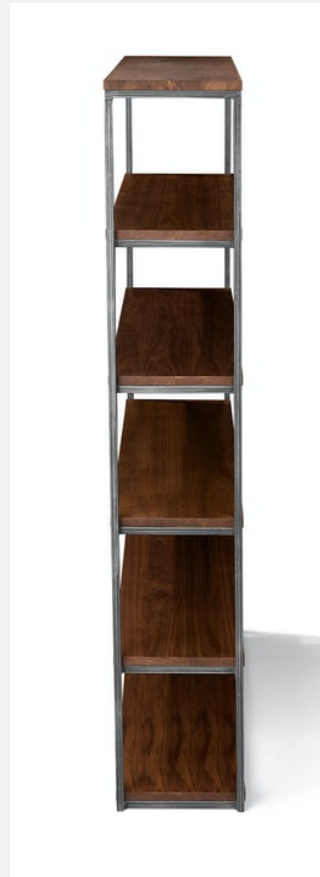

NEW YORK BOOKCASE

NEWYORK BOOKCASE

N.Y. BOOKCASE

Struttura realizzata in metallo saldato, a sei ripiani.

Finitura in sei colori moderni

Ripiani realizzati in legno o vetro

Tubolare quadro da 15mm x 15mm

Formati:

120 (l) x 30 (p) x 190 (h) codice NYB190120

80 (l) x 30 (p) x 190 (h) codice NYB190080

Metal welded frame, with six shelves.

Finishing in six modern colors

Shelves made of solid wood or glass

Square tube frame size 15mm x 15mm

Sizes:

120 (w) x 30 (d) x 190 (h) code NYB190120

80 (w) x 30 (d) x 190 (h) code NYB190080

NEWYORK

LITTLE BOOKCASE

N.Y. BOOKCASE LITTLE

Struttura realizzata in metallo saldato, a tre ripiani.

Finitura in sei colori moderni

Ripiani realizzati in legno o vetro

Tubolare quadro da 15mm x 15mm

Formati:

80 (l) x 30 (p) x 80 (h) codice NYB080080

Metal welded frame, with three shelves.

Finishing in six modern colors

Shelves made of solid wood or glass