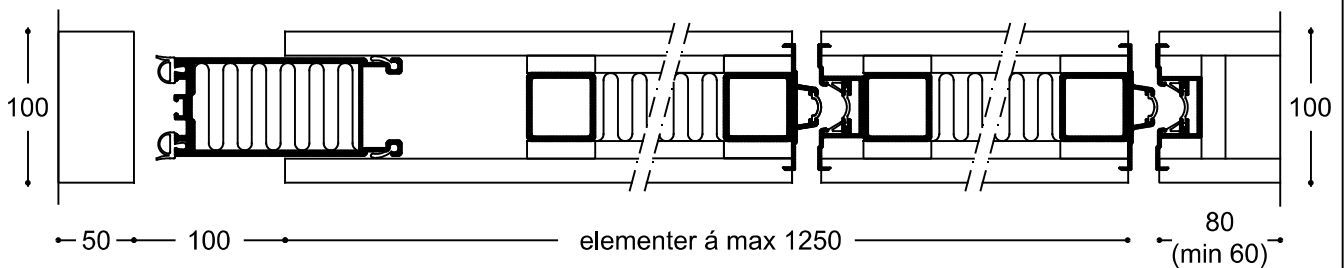

# Elementvegg Saxi 600

Horizontalsnitt -  $R_w < 57\text{dB}$  - kanttype UM (synelig kantprofil)

600-330a

Horizontalsnitt -  $R_w < 57\text{dB}$  - kanttype KA (skjult kantprofil)

600-330b

## 600-301

Emne: Vandret snitt 600 tye N & NE  
 $R_w$  39- 57dB

Mål: 1:5  
Mål i mm  
Dato: 2024-02  
Rev.nr.:

**Saxi Produkter A/S**

Nannestadgt. 3  
2000 Lillestrøm

Telefon 994 66 510  
Telefax 63 81 30 15