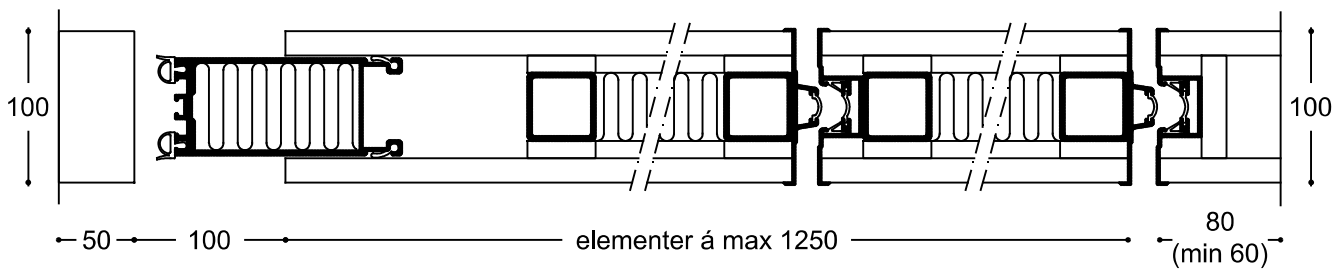

# Elementvegg Saxi 600

Horizontalsnitt -  $R_w < 57\text{dB}$  - kanttype UM (synelig kantprofil)

600-330a

Horizontalsnitt -  $R_w < 57\text{dB}$  - kanttype KA (skjult kantprofil)

600-330b

## 600-301

Emne: Vandret snitt 600 tye N & NE  
 $R_w$  39- 57dB

Mål: 1:5  
Mål i mm  
Dato: 2024-02  
Rev.nr.:

**Saxi Produkter A/S**

Nannestadgt. 3  
2000 Lillestrøm

Telefon 994 66 510  
Telefax 63 81 30 15