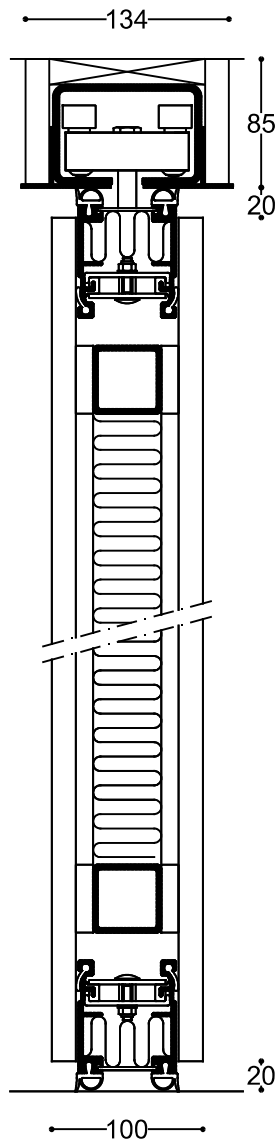

# Elementvegg SAXI 600

Lodret snit - 600F - EI30  
Rw 52 & 55 dB - TE/NE

600-230a

Lodret snit - 600F - EI60  
Rw 52dB - TE/NE

600-230b

## 600-230

Emne: Loddrett snit - 600F - EI30/EI60  
Rw 52 & 55 dB - TE/NE  
Lodret snit - 600F - <EI30/EI60  
Rw 52 & 55 dB - TE/NE

Mål: 1:5  
Mål i mm

Dato: 2024-02

Rev.nr.: C

**Saxi Produkter A/S**

Nannestadgt. 3  
2000 Lillestrøm