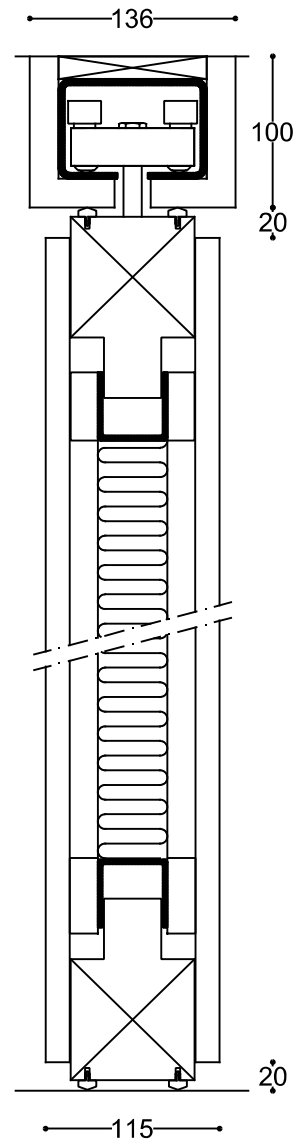

# Elementvegg SAXI 600

Lodret snit - 600F - EI30  
Rw 52 & 55 dB - TE/NE

600-230a

Lodret snit - 600F - EI60  
Rw 52dB - TE/NE

600-230b

## 600-230

Emne: Loddrett snit - 600F - EI30/EI60  
Rw 52 & 55 dB - TE/NE  
Lodret snit - 600F - <EI30/EI60  
Rw 52 & 55 dB - TE/NE

Mål: 1:5  
Mål i mm

Dato: 2024-02

Rev.nr.: C

**Saxi Produkter A/S**

Nannestadgt. 3  
2000 Lillestrøm