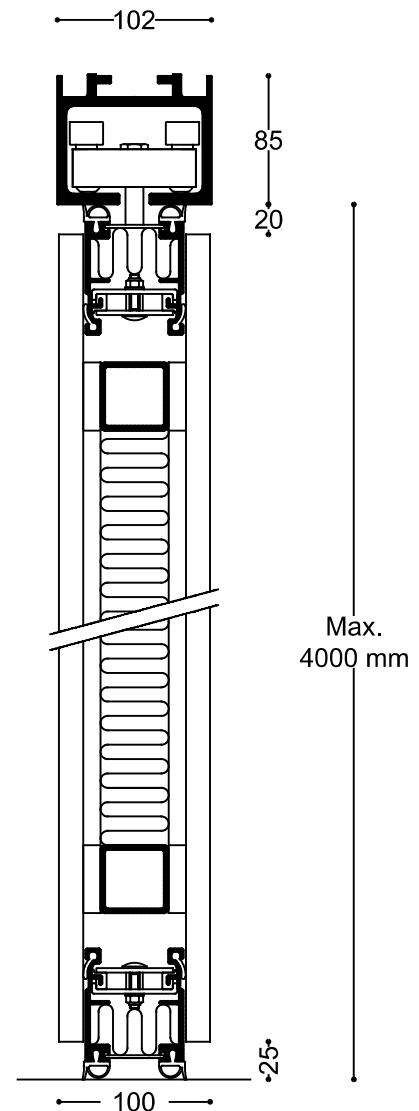

Elementvegg Saxi 600

Lodrett snitt >48 dB

600-203a

Lodrett snitt =/<48 dB

600-203b

600-203

Emne: Lodrett snitt 600/100E
Lodrett snitt >48dB
Lodrett snitt <48dB

Mål:
Mål i mm
Dato: 2024-02
Rev.nr.: