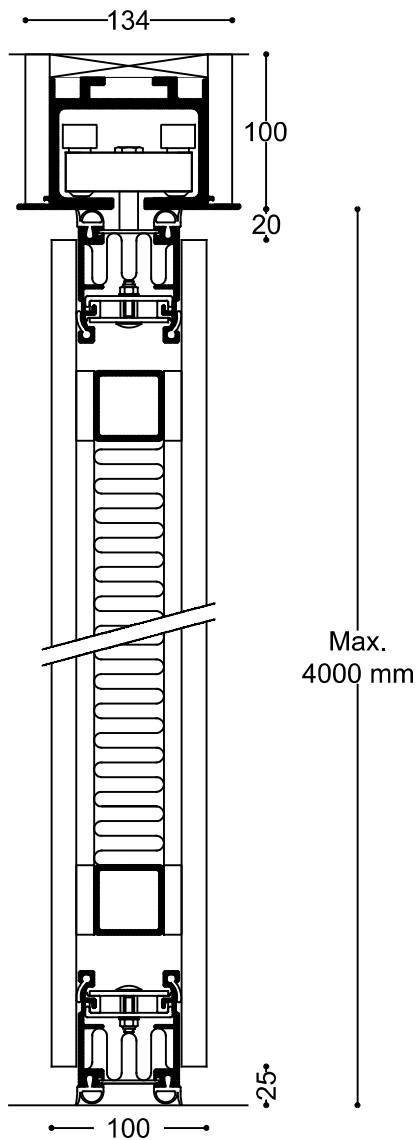

Elementvegg Saxi 600

Lodrett snitt >48 dB

600-203a

Lodrett snitt =/<48 dB

600-203b

600-203

Emne: Lodrett snitt 600/100E
Lodrett snitt >48dB
Lodrett snitt <48dB

Mål:
Mål i mm
Dato: 2024-02
Rev.nr.: