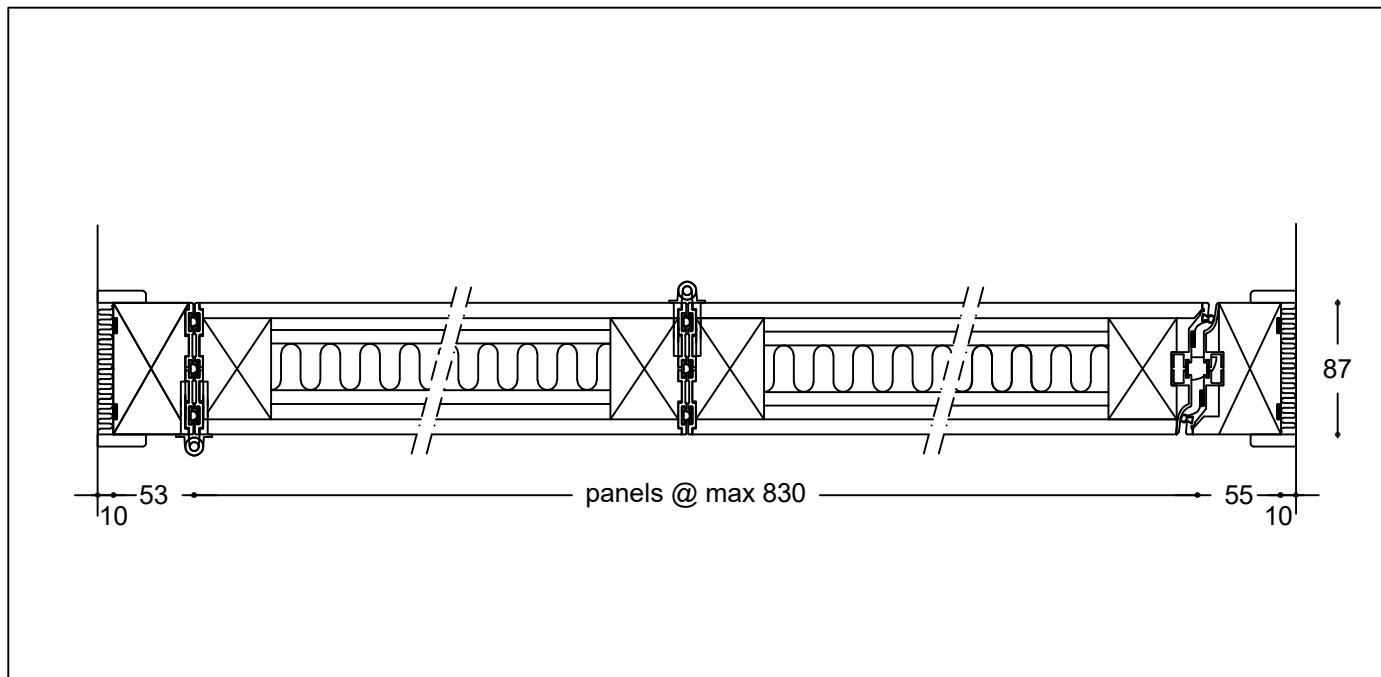

Foldevegg SAXI 120 EI 30 & 60

120-330

Emne: Horizontal view
EI30/E60 - EI60 - Rw 44dB
panel thickness 87 mm
Stack jamb and Closing jamb

Mål: 1:5 / 1:2
Mål i mm
Dato: 2023-02
Rev.nr.:

Saxi Produkter AS

Nannestadgata 3
2000 Lillestrøm