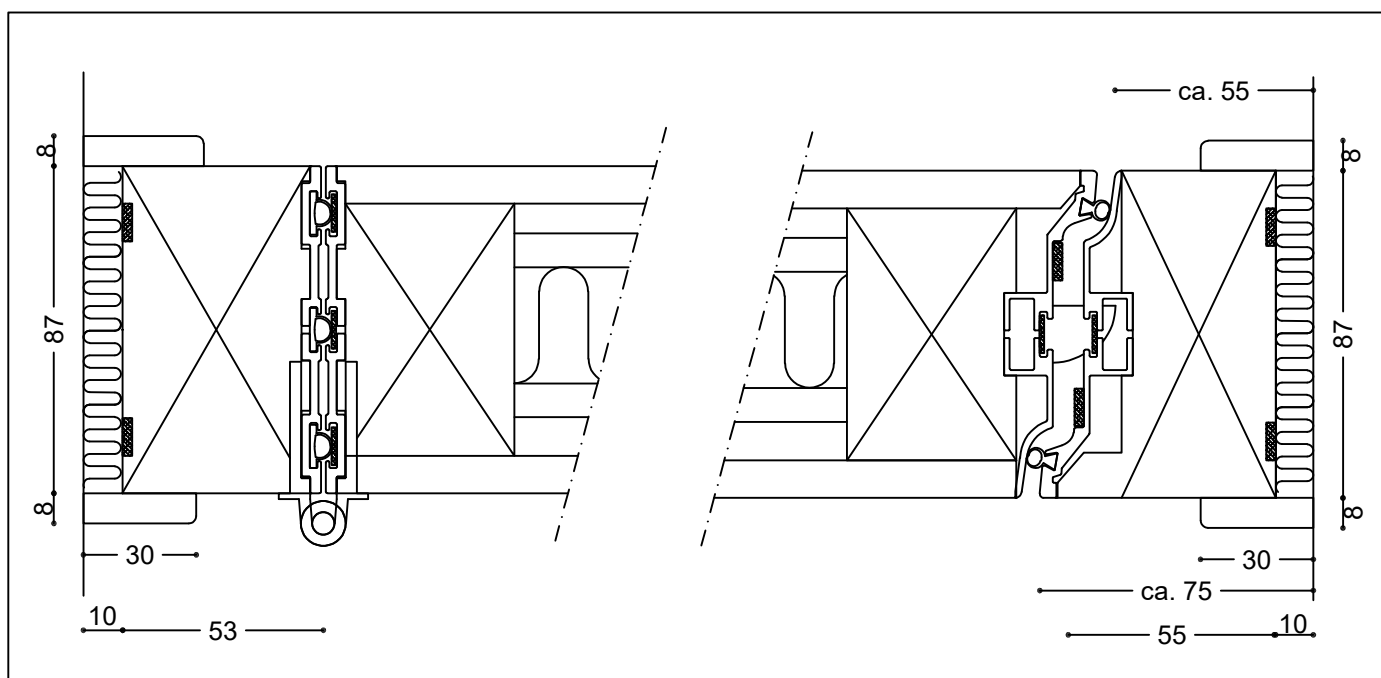

Foldevegg SAXI 120 EI 30 & 60

120-330

Emne: Horizontal view
EI30/E60 - EI60 - Rw 44dB
panel thickness 87 mm
Stack jamb and Closing jamb

Mål: 1:5 / 1:2
Mål i mm
Dato: 2023-02
Rev.nr.:

Saxi Produkter AS

Nannestadgata 3
2000 Lillestrøm