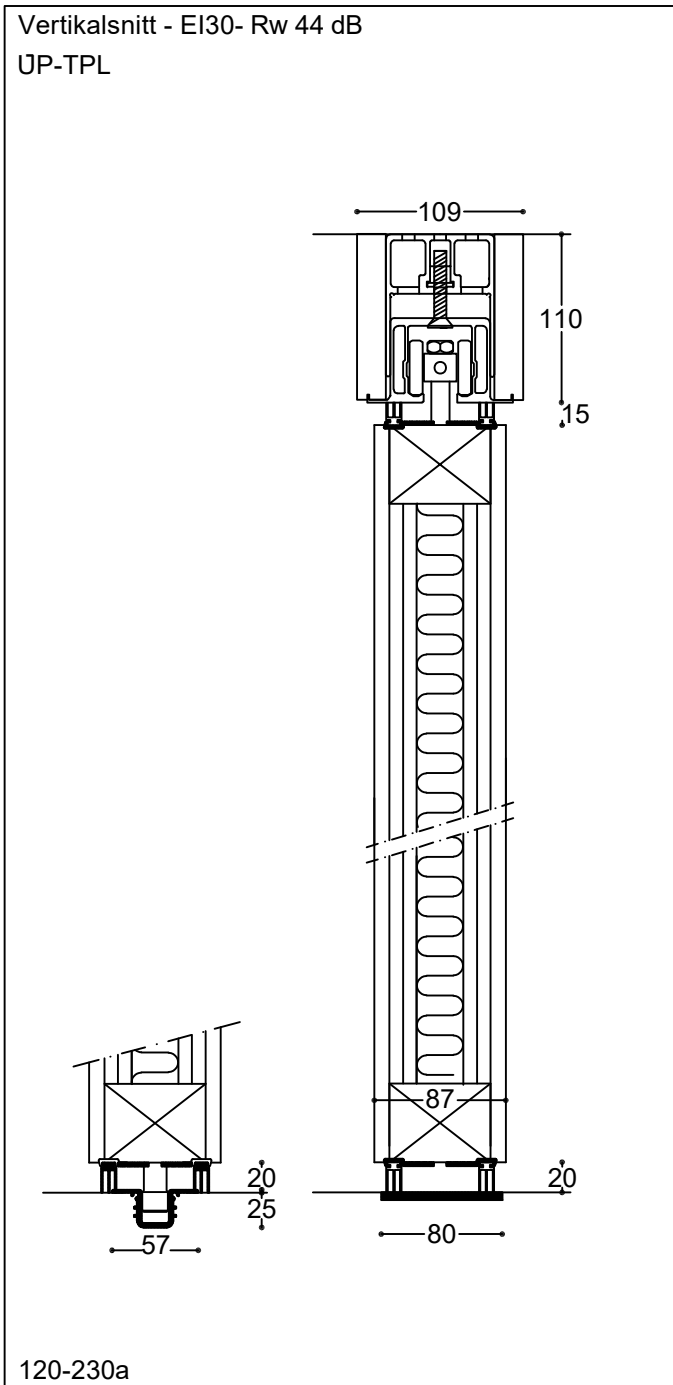

# Foldevegg - EI30 og EI60 Saxi 120

**120-230**

Emne: Vertikalsnitt - EI30 - Rw 40 dB

**Saxi Produkter AS**

Vertikalsnitt - EI60 - Rw 42 dB

Nannestadgata 3  
2000 Lillestrøm

Mål: 1:5

Telefon 994 66 510

Mål i mm

Dato: 2023-08

e-mail: [post@saxi.no](mailto:post@saxi.no)

Rev.nr.:

Homepage: [www.saxi.no](http://www.saxi.no)