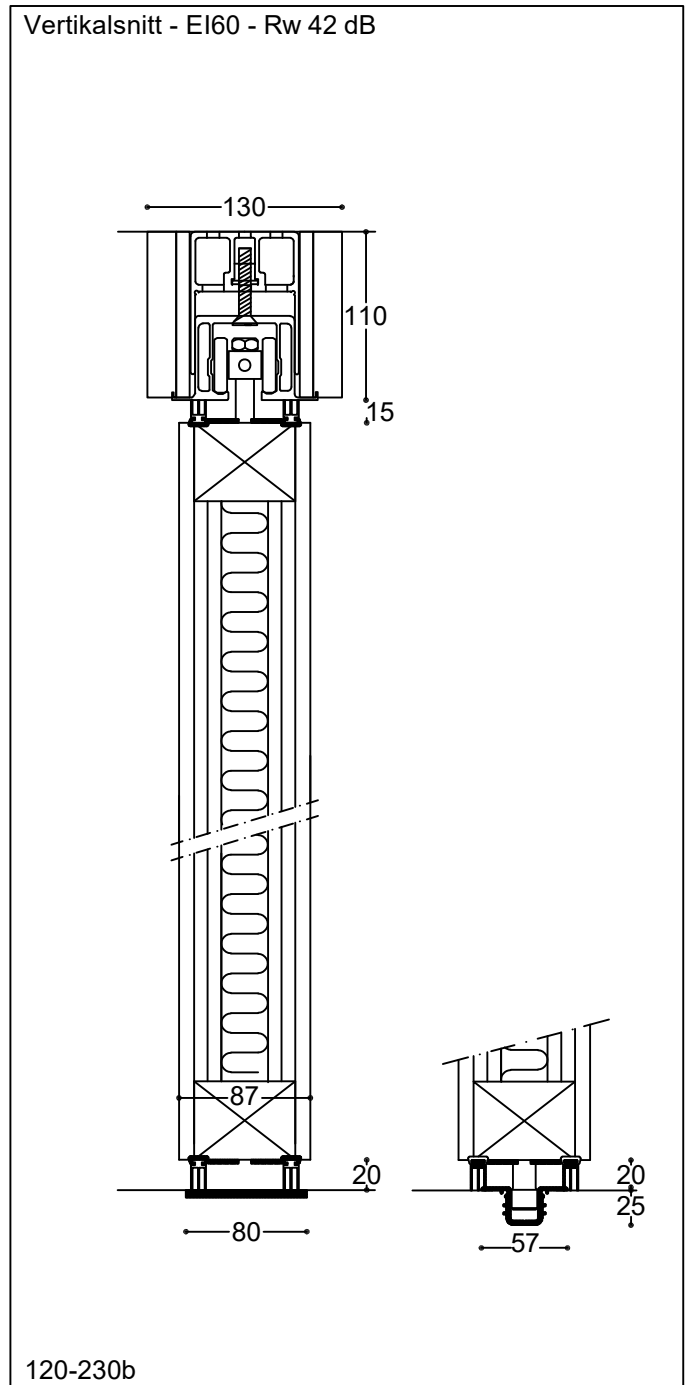

# Foldevegg - EI30 og EI60 Saxi 120

**120-230**

Emne: Vertikalsnitt - EI30 - Rw 40 dB

**Saxi Produkter AS**

Vertikalsnitt - EI60 - Rw 42 dB

Nannestadgata 3  
2000 Lillestrøm

Mål: 1:5

Telefon 994 66 510

Mål i mm

Dato: 2023-08

e-mail: [post@saxi.no](mailto:post@saxi.no)

Rev.nr.:

Homepage: [www.saxi.no](http://www.saxi.no)