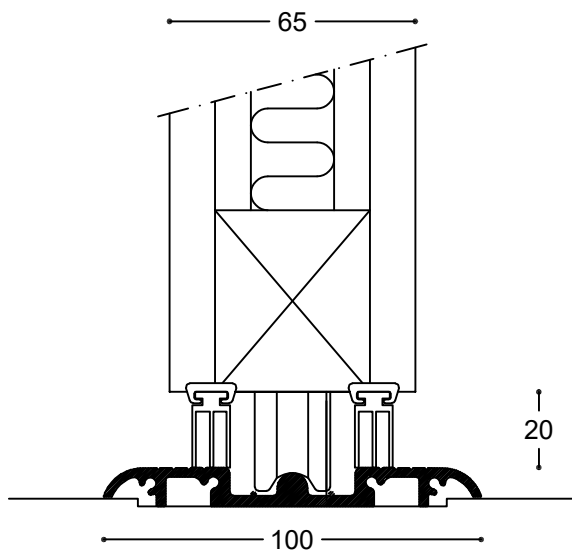

# Foldevegg Saxi 120

Justerbar styreskinner - Rw 31-46 db - type UP-TP

120-211a

Justerbar styreskinne - Rw 31-46 db - type UPL-TP

120-211b

Gulvskinne - Rw 31-46db - type 100

120-211c

Gulvskinne - Rw 31-46db - type 27 - nedfældet

120-211d

## 120-211

Emne: Justerbar styreskinner - Rw 31-46 db - type UP-TP  
 Justerbar styreskinner - Rw 31-46 db - type UPL-TP  
 Gulvskinne - Rw 31-46 db - type 100  
 Gulvskinne - Rw 31-46 db - type 27

Mål: 1:2  
 Mål i mm  
 Dato: 2022-01  
 Rev.nr.: