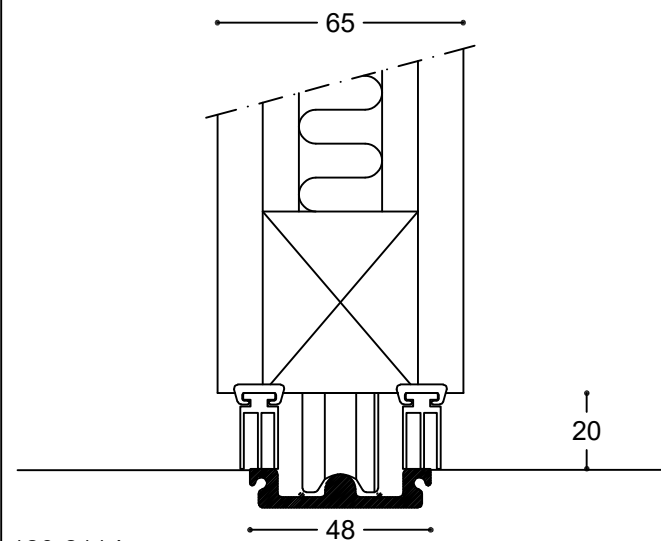

# Foldevegg Saxi 120

Justerbar styreskinner - Rw 31-46 db - type UP-TP

120-211a

Justerbar styreskinne - Rw 31-46 db - type UPL-TP

120-211b

Gulvskinne - Rw 31-46db - type 100

120-211c

Gulvskinne - Rw 31-46db - type 27 - nedfældet

## 120-211

Emne: Justerbar styreskinner - Rw 31-46 db - type UP-TP  
 Justerbar styreskinner - Rw 31-46 db - type UPL-TP  
 Gulvskinne - Rw 31-46 db - type 100  
 Gulvskinne - Rw 31-46 db - type 27

Mål: 1:2  
 Mål i mm  
 Dato: 2022-01  
 Rev.nr.: