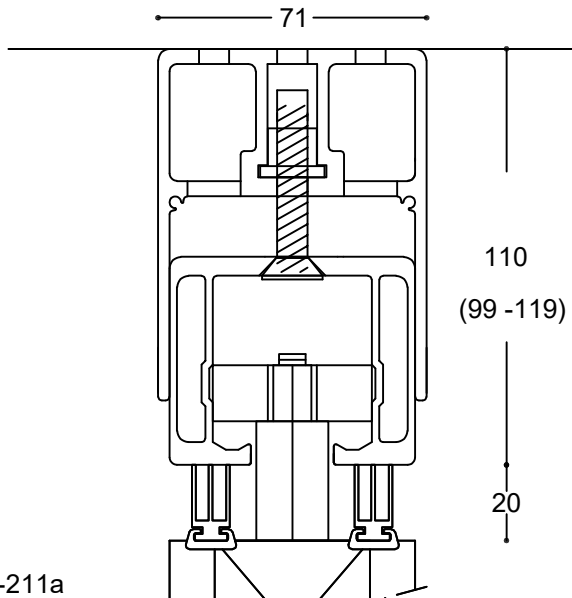

# Foldevegg Saxi 120

Justerbar styreskinner - Rw 31-46 db - type UP-TP

120-211a

Justerbar styreskinne - Rw 31-46 db - type UPL-TP

120-211b

Gulvskinne - Rw 31-46db - type 100

120-211c

Gulvskinne - Rw 31-46db - type 27 - nedfældet

120-211d

## 120-211

Emne: Justerbar styreskinner - Rw 31-46 db - type UP-TP  
 Justerbar styreskinner - Rw 31-46 db - type UPL-TP  
 Gulvskinne - Rw 31-46 db - type 100  
 Gulvskinne - Rw 31-46 db - type 27

Mål: 1:2  
 Mål i mm  
 Dato: 2022-01  
 Rev.nr.: