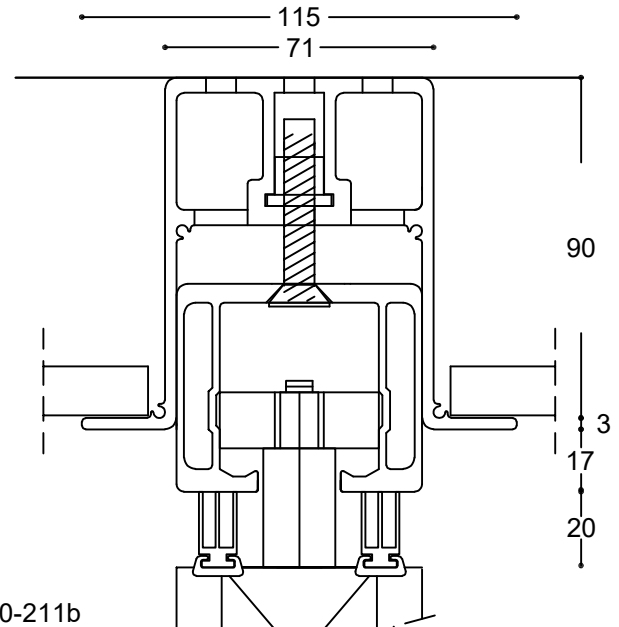

# Foldevegg Saxi 120

Justerbar styreskinner - Rw 31-46 db - type UP-TP

120-211a

Justerbar styreskinne - Rw 31-46 db - type UPL-TP

120-211b

Gulvskinne - Rw 31-46db - type 100

120-211c

Gulvskinne - Rw 31-46db - type 27 - nedfældet

120-211d

## 120-211

Emne: Justerbar styreskinner - Rw 31-46 db - type UP-TP  
 Justerbar styreskinner - Rw 31-46 db - type UPL-TP  
 Gulvskinne - Rw 31-46 db - type 100  
 Gulvskinne - Rw 31-46 db - type 27

Mål: 1:2  
 Mål i mm  
 Dato: 2022-01  
 Rev.nr.: