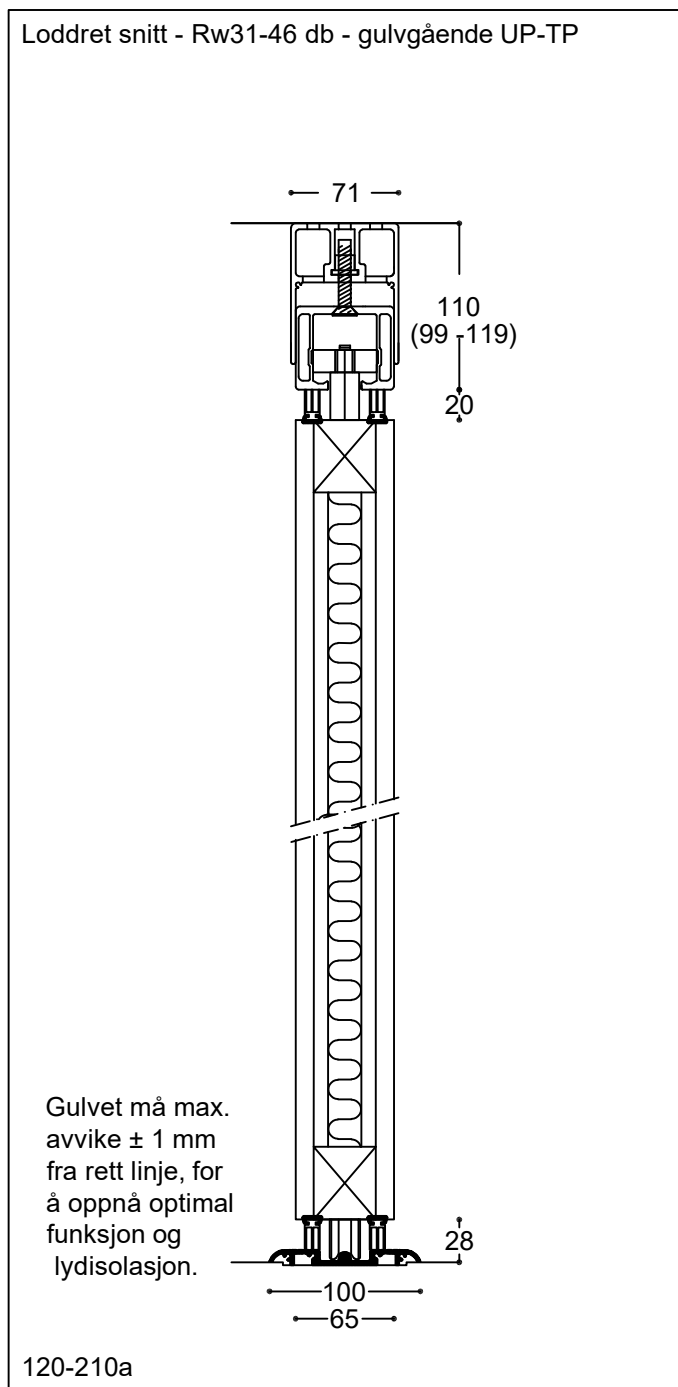

Foldevegg Saxi 120

120-210

Emne: Loddrett snitt 31-46 db - gulvgående
Loddrett snitt 31-46 db - gulvgående

Mål: 1:5
Mål i mm
Dato: 2023-08
Rev.nr.:

Saxi Produkter AS

Nannestadgata 3
2000 Lillestrøm

Telefon 994 66 510