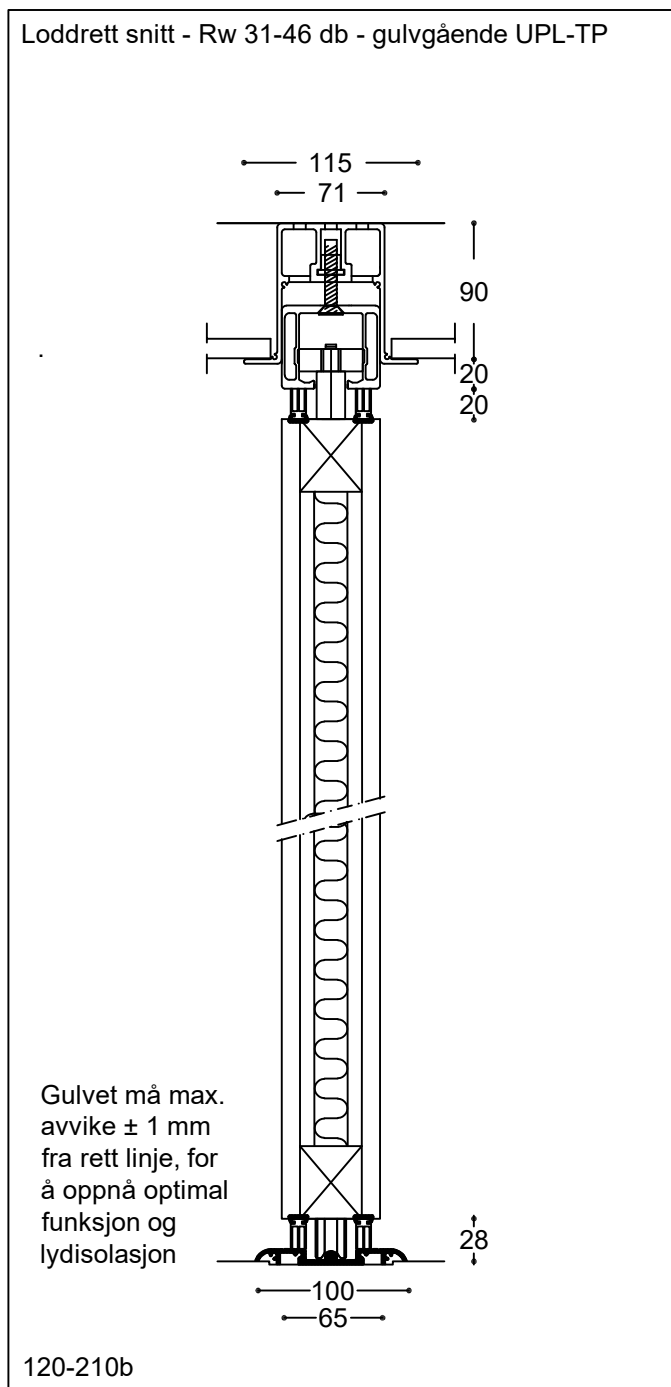

Foldevegg Saxi 120

120-210

Emne: Loddrett snitt 31-46 db - gulvgående
Loddrett snitt 31-46 db - gulvgående

Mål: 1:5
Mål i mm
Dato: 2023-08
Rev.nr.:

Saxi Produkter AS

Nannestadgata 3
2000 Lillestrøm

Telefon 994 66 510