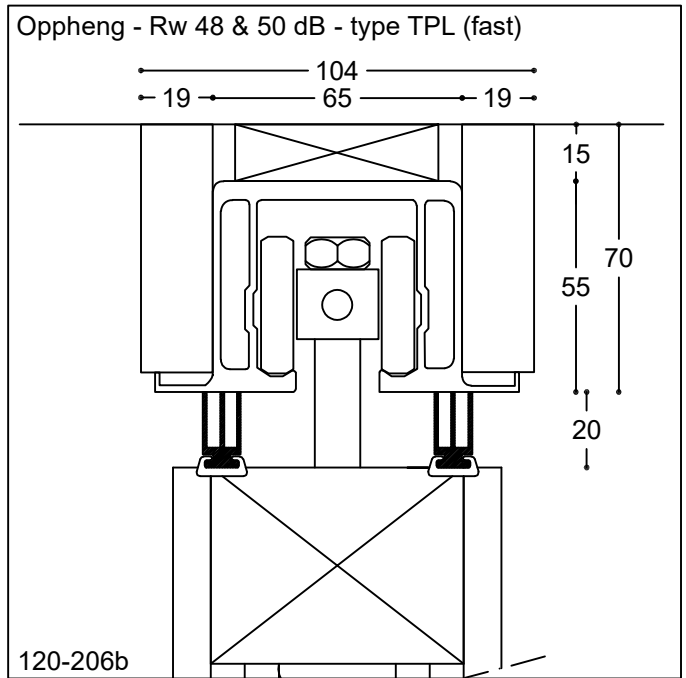

Foldevegg Saxi 120

120-206

Emne: Oppheng - Rw 48-50 db - Type UP-TPL (just) Oppheng - Rw 48-50 db - Type TPL (fast)
Gulvdetalj - Rw 48-50 db - senterhengt
Gulvdetalj - Rw 48-50 db - kanthengt

Mål: 1:2
Mål i mm
Dato: 2023-08
Rev.nr.: