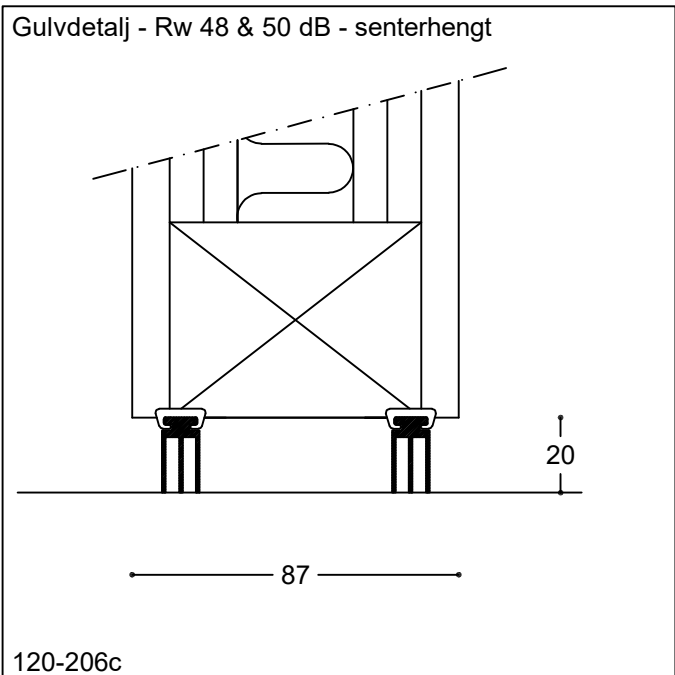

Foldevegg Saxi 120

120-206

Emne: Oppheng - Rw 48-50 db - Type UP-TPL (just) Oppheng - Rw 48-50 db - Type TPL (fast)
Gulvdetalj - Rw 48-50 db - senterhengt
Gulvdetalj - Rw 48-50 db - kanthengt

Mål: 1:2
Mål i mm
Dato: 2023-08
Rev.nr.: