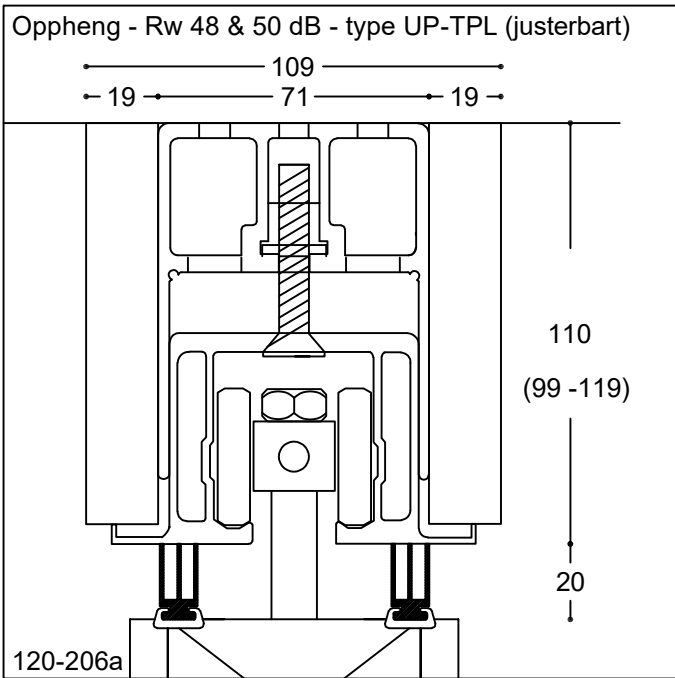

Foldevegg Saxi 120

120-206

Emne: Oppheng - Rw 48-50 db - Type UP-TPL (just) Oppheng - Rw 48-50 db - Type TPL (fast)
Gulvdetalj - Rw 48-50 db - senterhengt
Gulvdetalj - Rw 48-50 db - kanthengt

Mål: 1:2
Mål i mm
Dato: 2023-08
Rev.nr.: