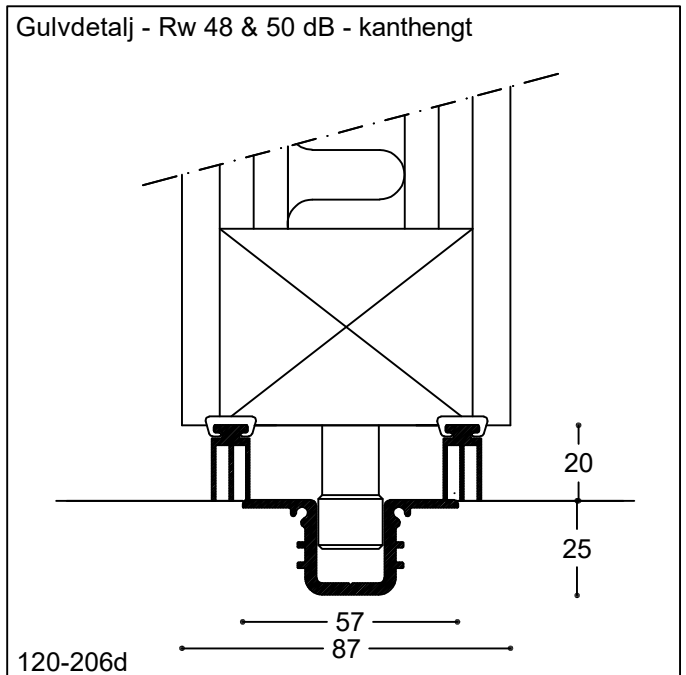

Foldevegg Saxi 120

120-206

Emne: Oppheng - Rw 48-50 db - Type UP-TPL (just) Oppheng - Rw 48-50 db - Type TPL (fast)
Gulvdetalj - Rw 48-50 db - senterhengt
Gulvdetalj - Rw 48-50 db - kanthengt

Mål: 1:2
Mål i mm
Dato: 2023-08
Rev.nr.: