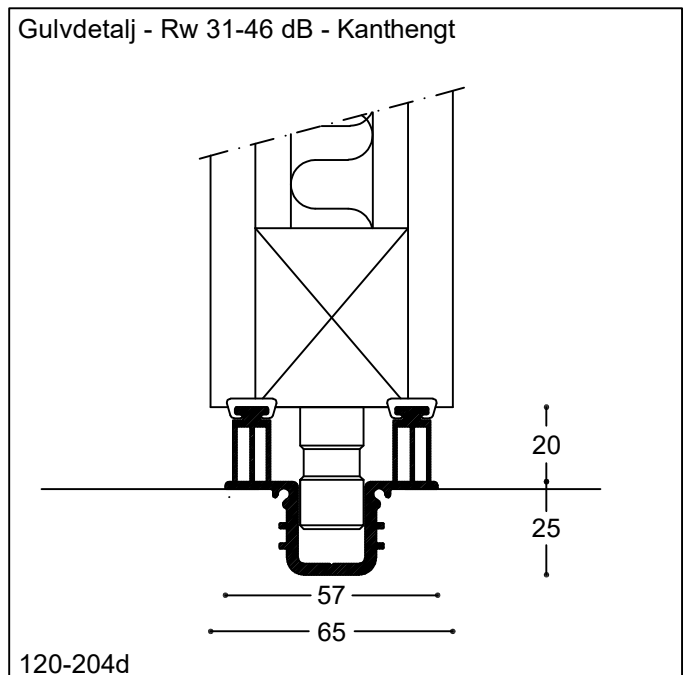

# Foldevegg Saxi 120

## 120-204

Emne: Justerbart oppheng 31-46 db - type UPL-TP  
Justerbart oppheng 31-46 db - type UP-TP  
Gulvdetalj - RW 31-46 - senterhengt  
Gulvdetalj - RW 31-46 - kanthengt

Mål: 1:2  
Mål i mm  
Dato: 2023-08  
Rev.nr.: