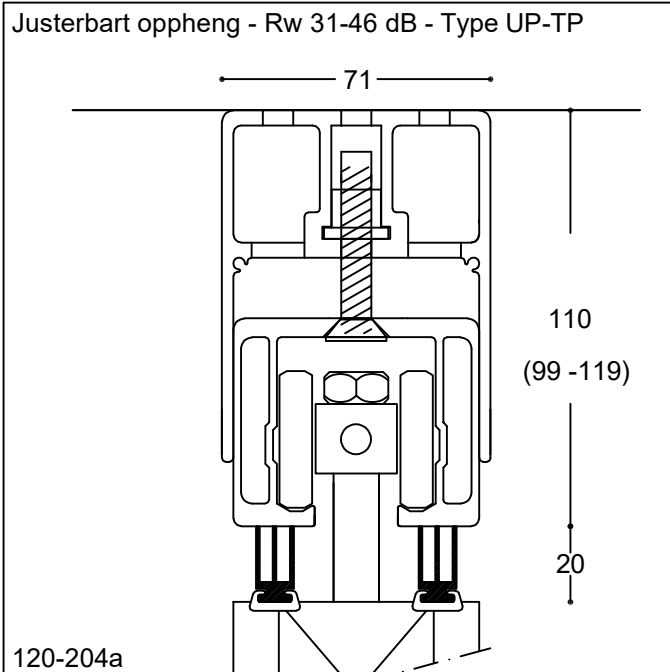

## 120-204

Emne: Justerbart oppheng 31-46 db - type UPL-TP  
Justerbart oppheng 31-46 db - type UP-TP  
Gulvdetalj - RW 31-46 - senterhengt  
Gulvdetalj - RW 31-46 - kanthengt

Mål: 1:2  
Mål i mm  
Dato: 2023-08  
Rev.nr.: