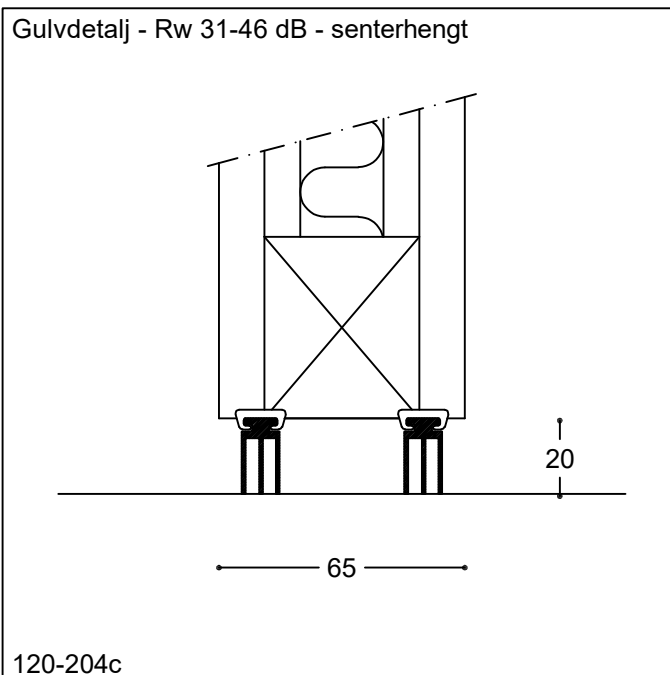

## 120-204

Emne: Justerbart oppheng 31-46 db - type UPL-TP  
Justerbart oppheng 31-46 db - type UP-TP  
Gulvdetalj - RW 31-46 - senterhengt  
Gulvdetalj - RW 31-46 - kanthengt

Mål: 1:2  
Mål i mm  
Dato: 2023-08  
Rev.nr.: