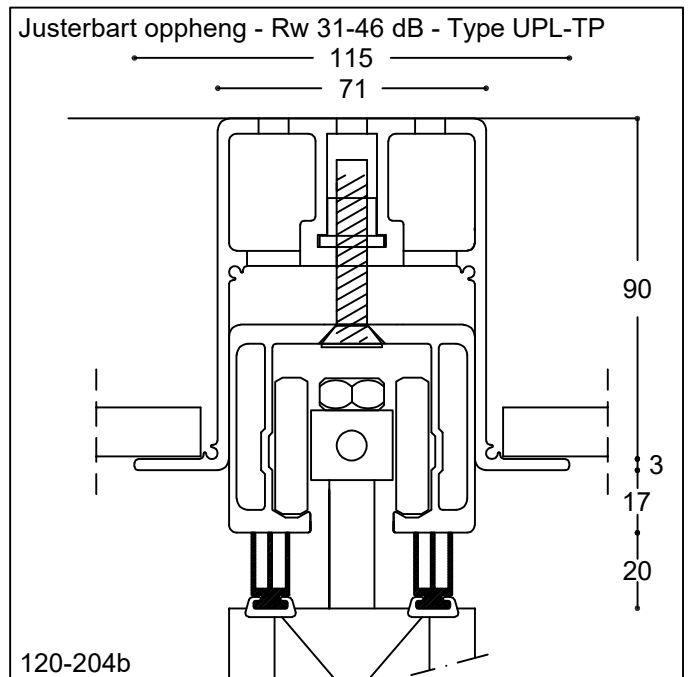

## 120-204

Emne: Justerbart oppheng 31-46 db - type UPL-TP  
Justerbart oppheng 31-46 db - type UP-TP  
Gulvdetalj - RW 31-46 - senterhengt  
Gulvdetalj - RW 31-46 - kanthengt

Mål: 1:2  
Mål i mm  
Dato: 2023-08  
Rev.nr.: