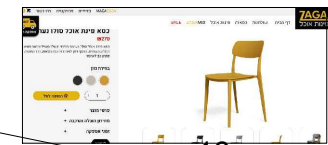

שולחנות
שחורים = פורמייקה/ כל
חומר
אחר
לפי
התקציב

בגד	מחיר	כמות	סה"כ
מחברת ליועץ	20,000	1	20,000
מחברת 1.1 מטר	13,000	1	13,000
מחברת 0.5 מטר			
מחברת 2 מטר			
מחברת 25			

תאורה - פס צבירה . יש למקם באמצע
במרחק שווה מהקיר בכל צד ואת המדבקות מתחת

צבע לקיר CANDY FLOSS 0031P

להוסיף במרחק 65 ס"מ מהקיר שקע גובה 1.80

16 כיסאות מזאגה

מדבקות מעלי קישור לרמי

תאורה - פס צבירה . יש למקם באמצע במרחק שווה מהקיר

צבע לקיר HIMALAYA SKY 0865T