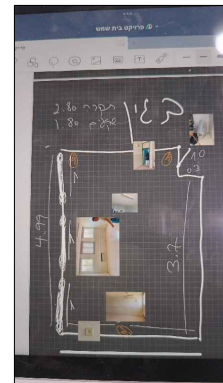

שולחנות
שחורים = פורמייקה/ כל
חומר
אחר
לפי
התקציב

בגד	מחיר	כמות	סה"כ
מחברת ליועץ	20,000	1	20,000
מחברת 1.1 מטר	13,000	1	13,000
מחברת 0.5 מטר			
מחברת 2 מטר			
מחברת 25			

תאורה - פס צבירה . יש למקם באמצע
במרחק שווה מהקיר בכל צד ואת המדבקות מתחת

צבע לקיר CANDY FLOSS 0031P

להוסיף במרחק 65 ס"מ מהקיר שקע גובה 1.80

16 כיסאות מזאגה

מדבקות מעלי קישור לרמי

תאורה - פס צבירה . יש למקם באמצע במרחק שווה מהקיר

צבע לקיר HIMALAYA SKY 0865T