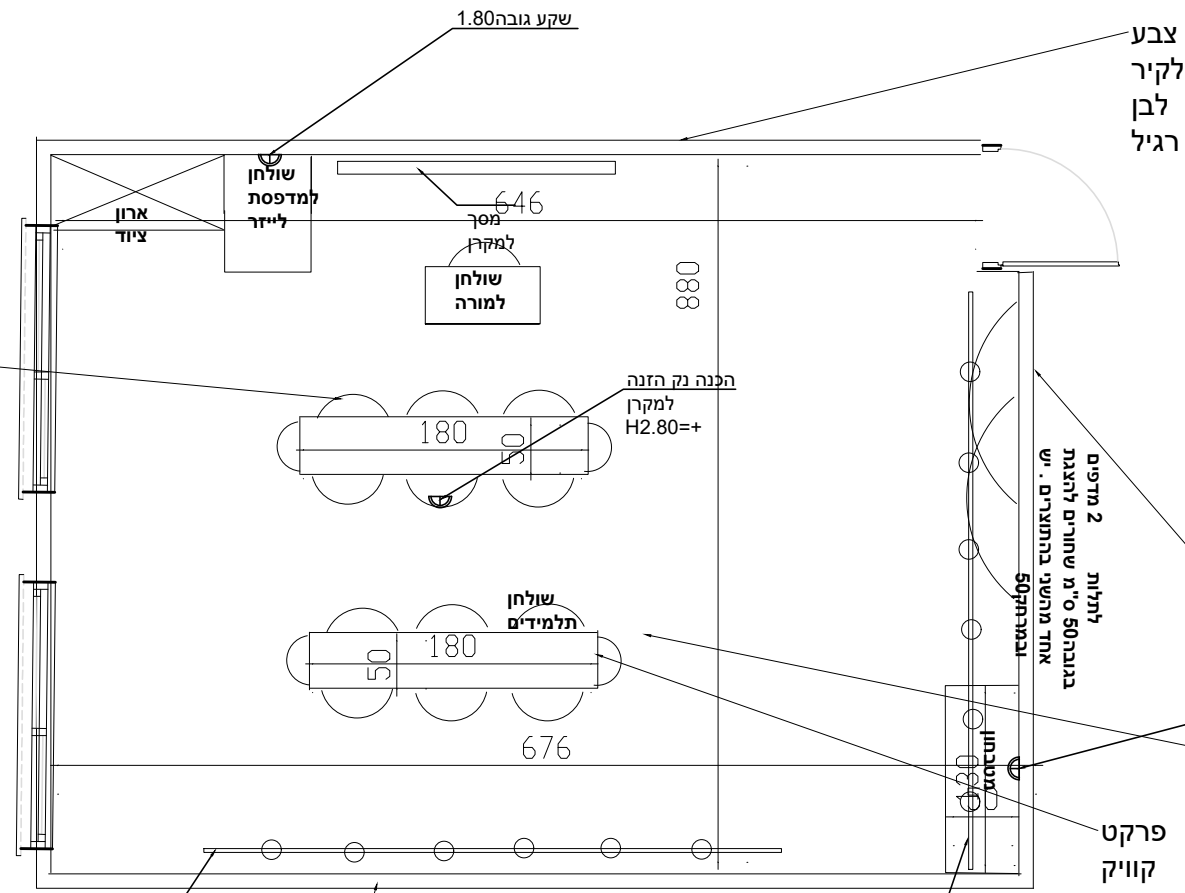

שולחנות
שחורים = פורמייקה/ כל
חומר
אחר
לפי
התקציב

בגד	מחיר	כמות	סה"כ
מחברת ליועץ	20,000	1	20,000
מחברת 1.1 מטר	13,000	1	13,000
מחברת 0.5 מטר			
מחברת 2 מטר			
מחברת 25			

תאורה - פס צבירה . יש למקם באמצע
במרחק שווה מהקיר בכל צד ואת המדבקות מתחת

צבע לקיר CANDY FLOSS 0031P

להוסיף במרחק 65 ס"מ מהקיר שקע גובה 1.80

16 כיסאות מזאגה

מדבקות מעלי קישור לרמי

תאורה - פס צבירה . יש למקם באמצע במרחק שווה מהקיר

צבע לקיר HIMALAYA SKY 0865T