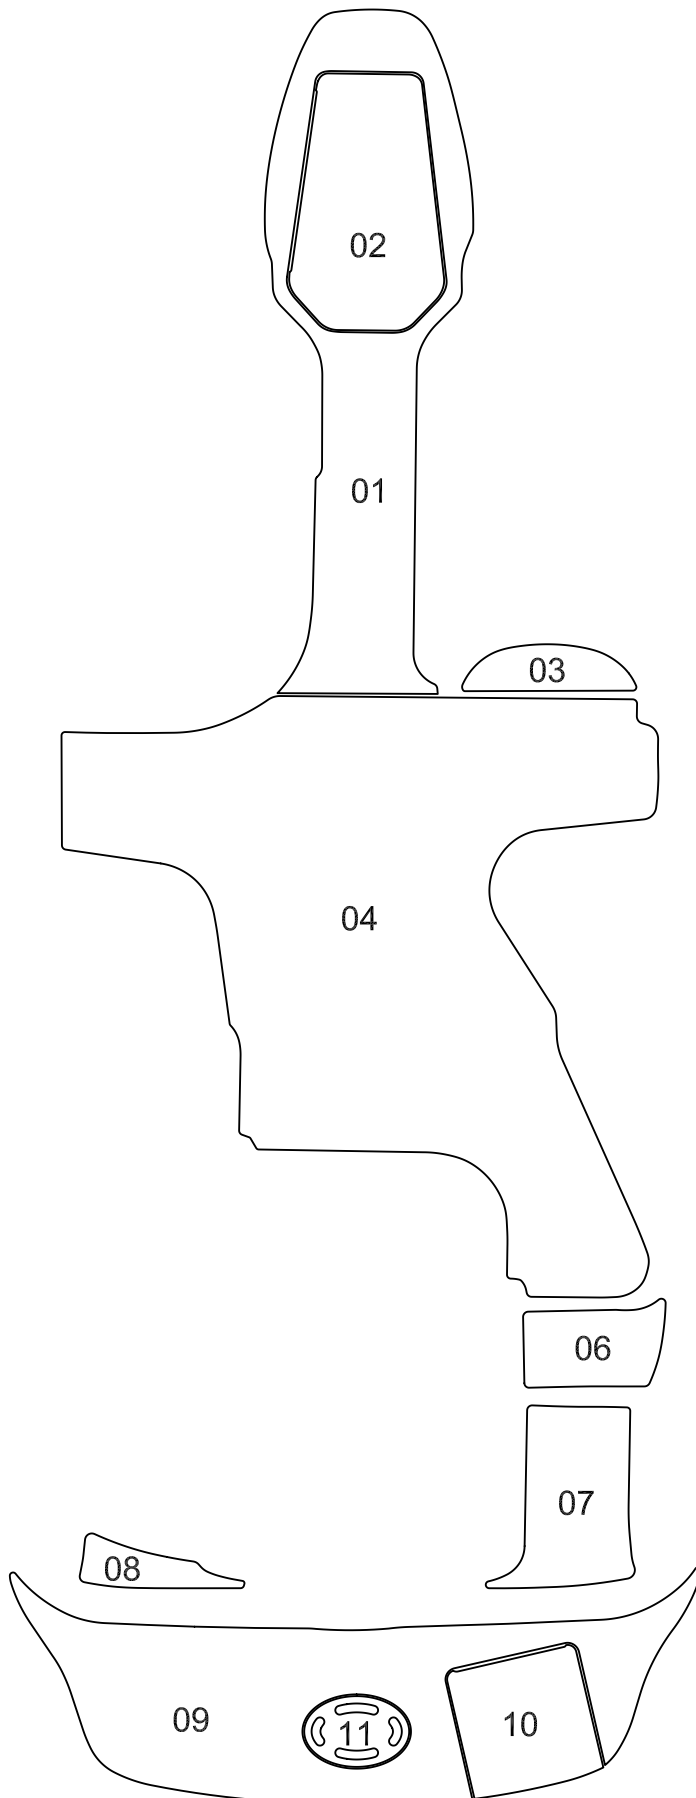

# SeaRay 220 Sundeck

Model year :

-

EUDE Model Code :

E22U\_2004

Set Division :

BD 01 - 04, 06 - 11

Legend :

BD - Boat decking

Notes :

Revision Date :

28 April 2011