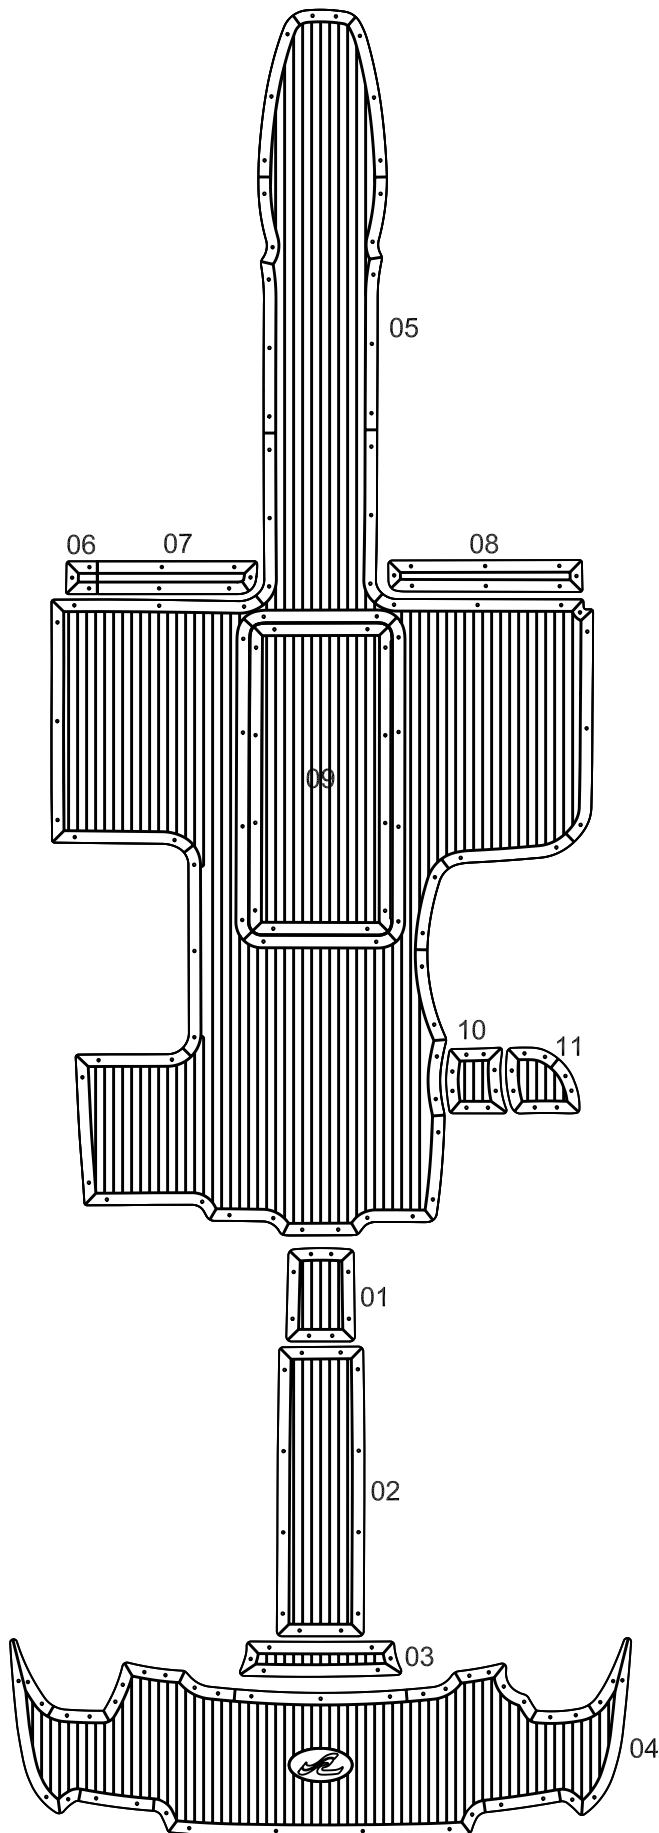

SeaRay 270 Select EX

Model year :
2010

EUDE Model Code :
E27X_2008

Set Divisions :

CP	01 - 03
C2	05 - 11
SP	04

Legend :

CP : Cockpit
C2 : Cockpit 2
SP : Swim Platform

Notes :