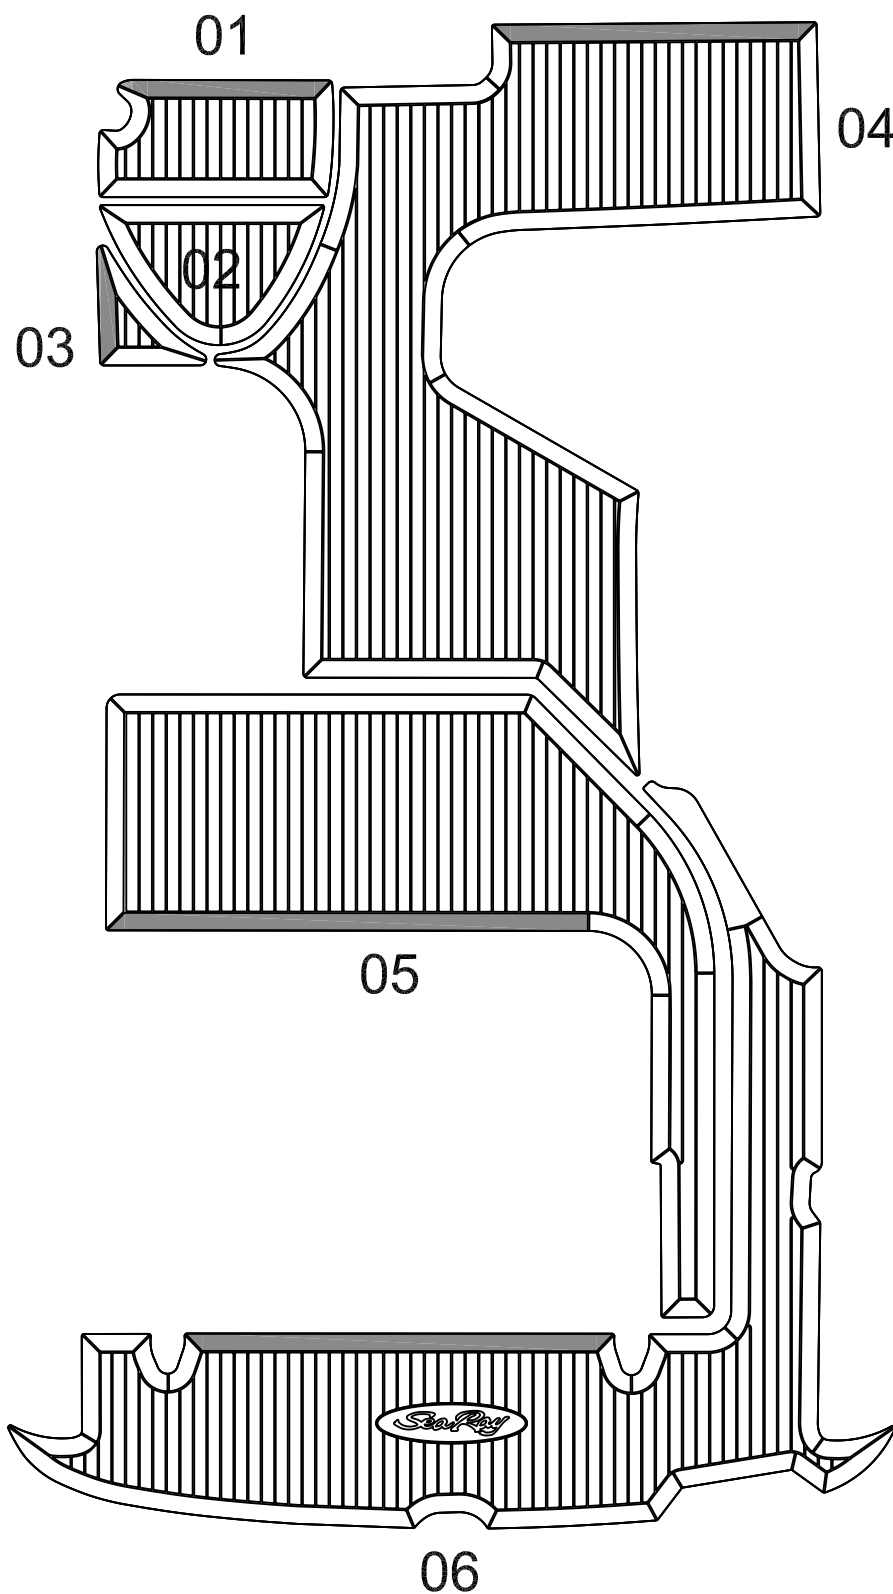

SeaRay 260 Sundancer

Model year :
2010

EUDE Model Code :
E26D_2010

Set Division :

BD 01-06

Legend :
BD - Boat decking

Notes :
- No hole
- thickness 9mm, NRE
- frame/slat : 45/31
- upper R6
■ double tape

Revision Date :
01 April 2011