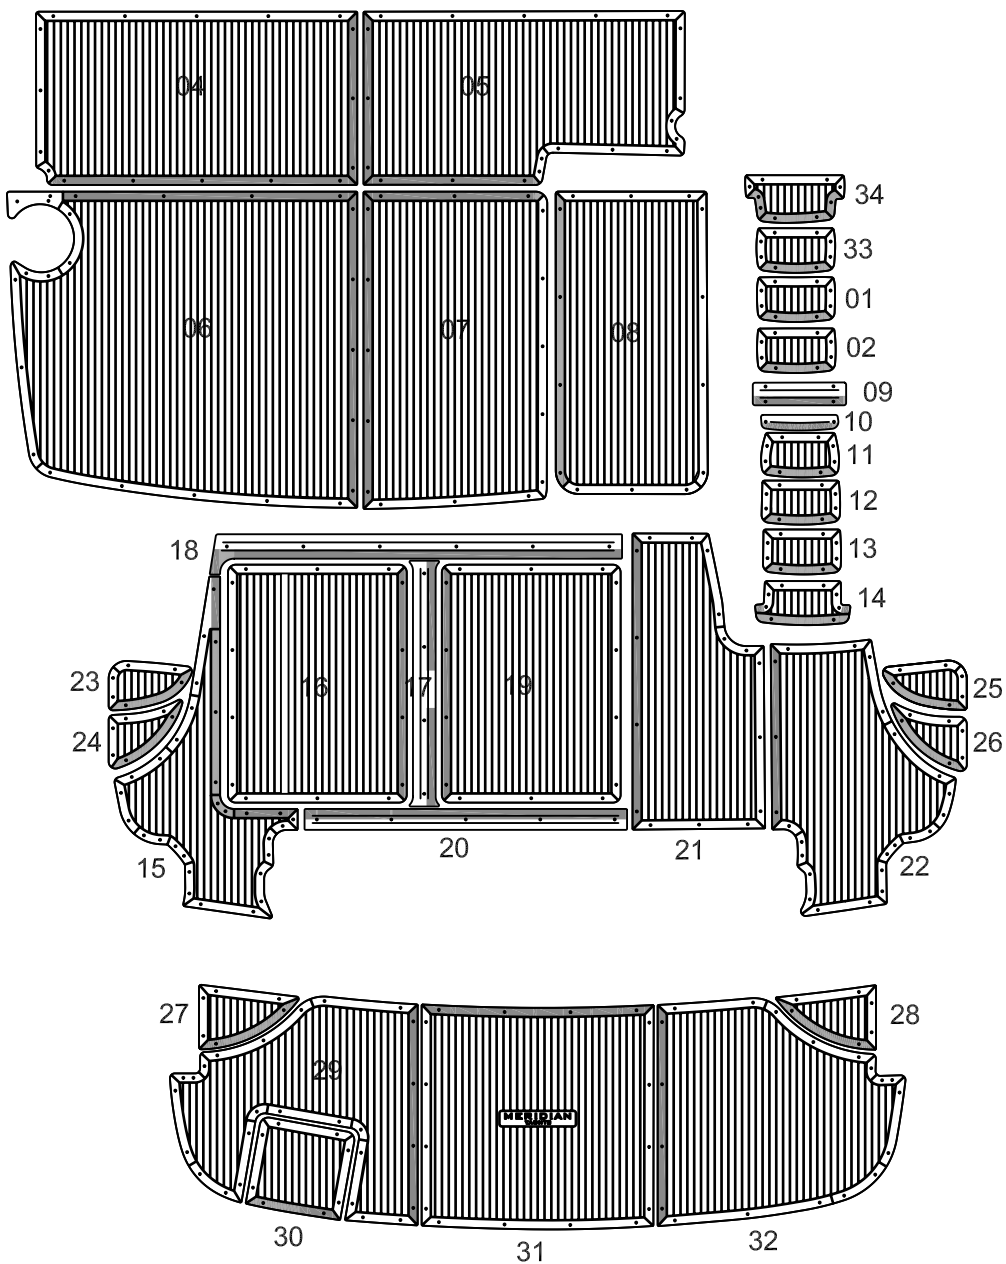

Meridian 580

Model year :

-

EUDE Model Code :

D580

Set Divisions :

CP 01,02,09-26,33-34

SP 27-32

FB 04-08

Legend :

CP : Cockpit

SP : Swim platform

FB : Flybridge

Notes :

■ Double tape

Revision Date