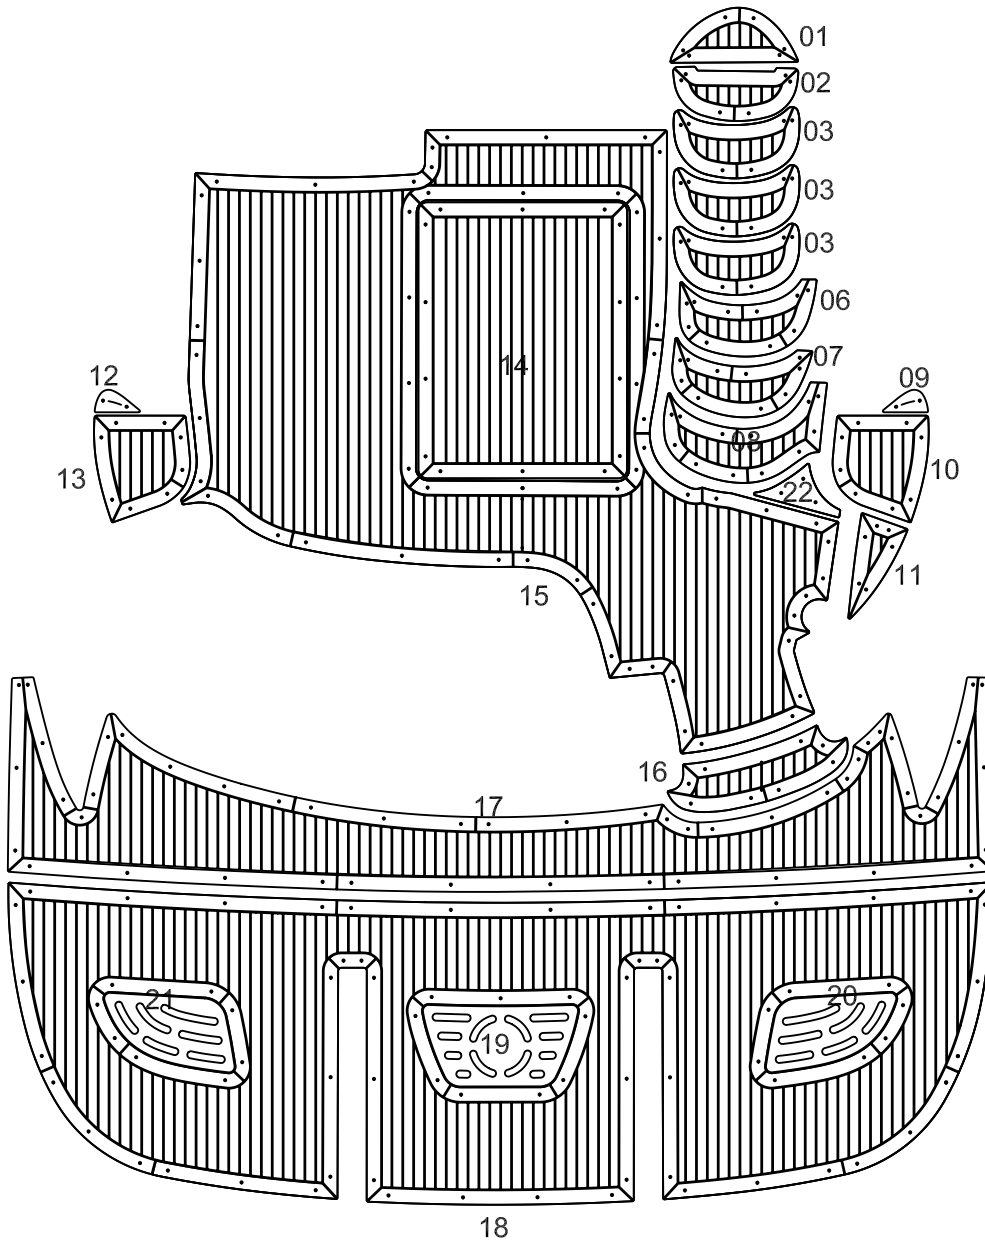

Meridian 541

Model year :

-

EUDE Model Code :

D541

Set Divisions :

ST	01 - 03, 06 - 08
CP	09 - 16, 22, 25, 26
SP	17 - 21

Legend :

ST - Stairs

CP - Cockpit

SP - Swimming Platform

Notes :

: R6 atas

: R6 atas, chamfer 45° bawah

: No R, chamfer 45° bawah

Revision Date

16 March 2011

bull nose frame

25