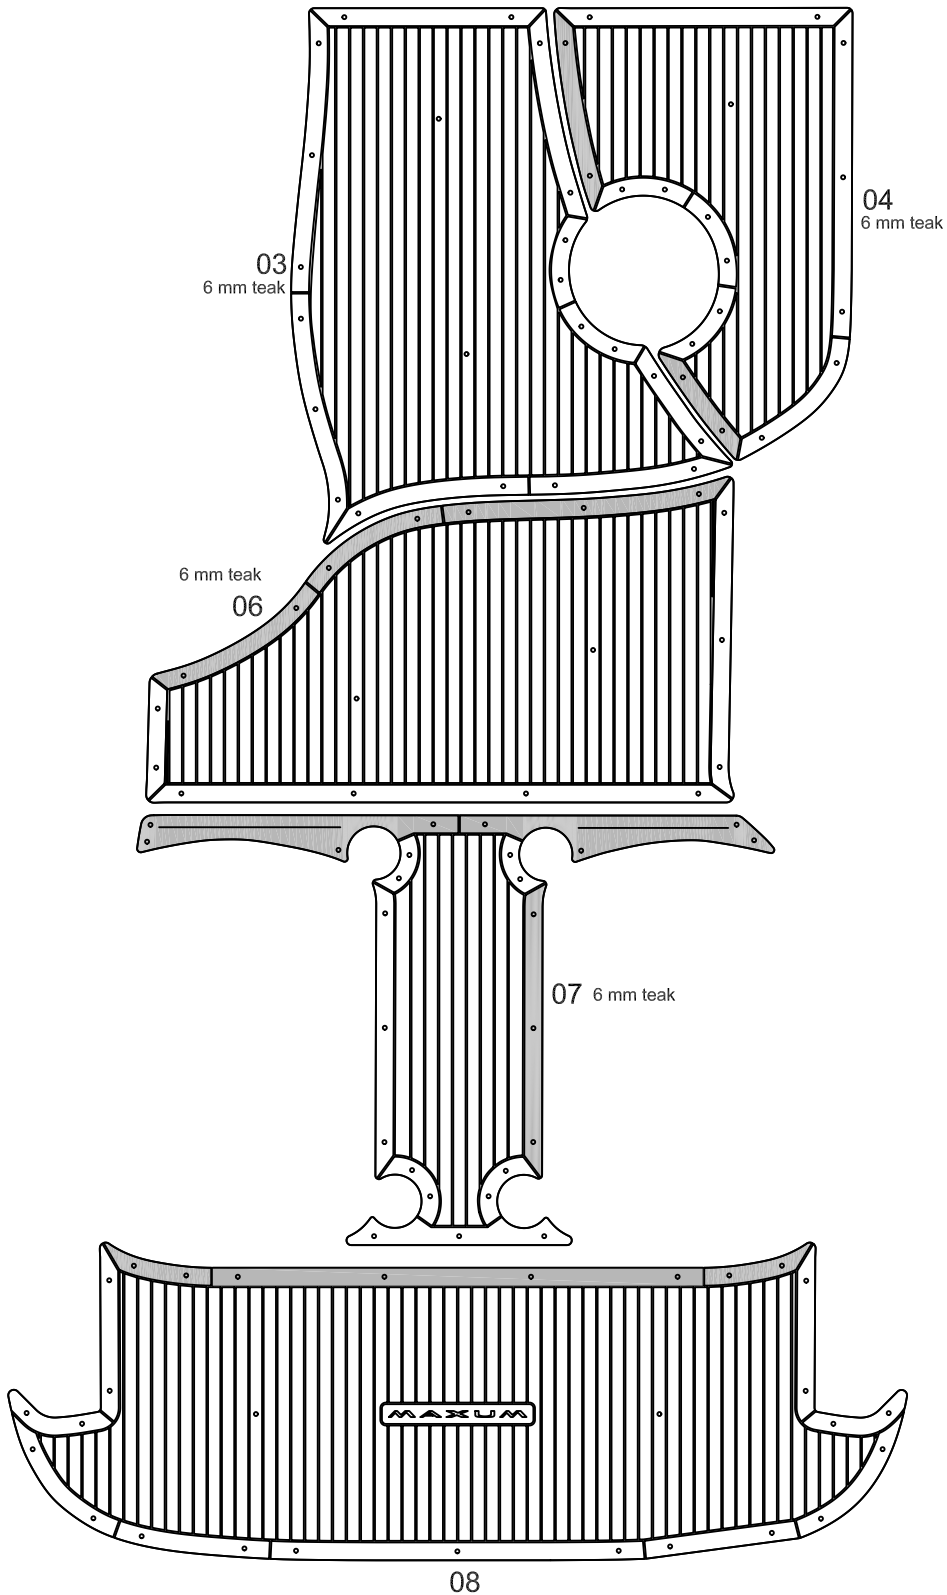

# Maxum 2700 SE Ver. 1

Model year :

-

EUDE Model Code :

X27E

Set Divisions :

CP 03, 04, 06, 07

SP 08

Legend :

CP : Cockpit

SP : Swim Platform

Notes :

□ : R6 atas

■ : Double tape

Revision Date

23 January 2008