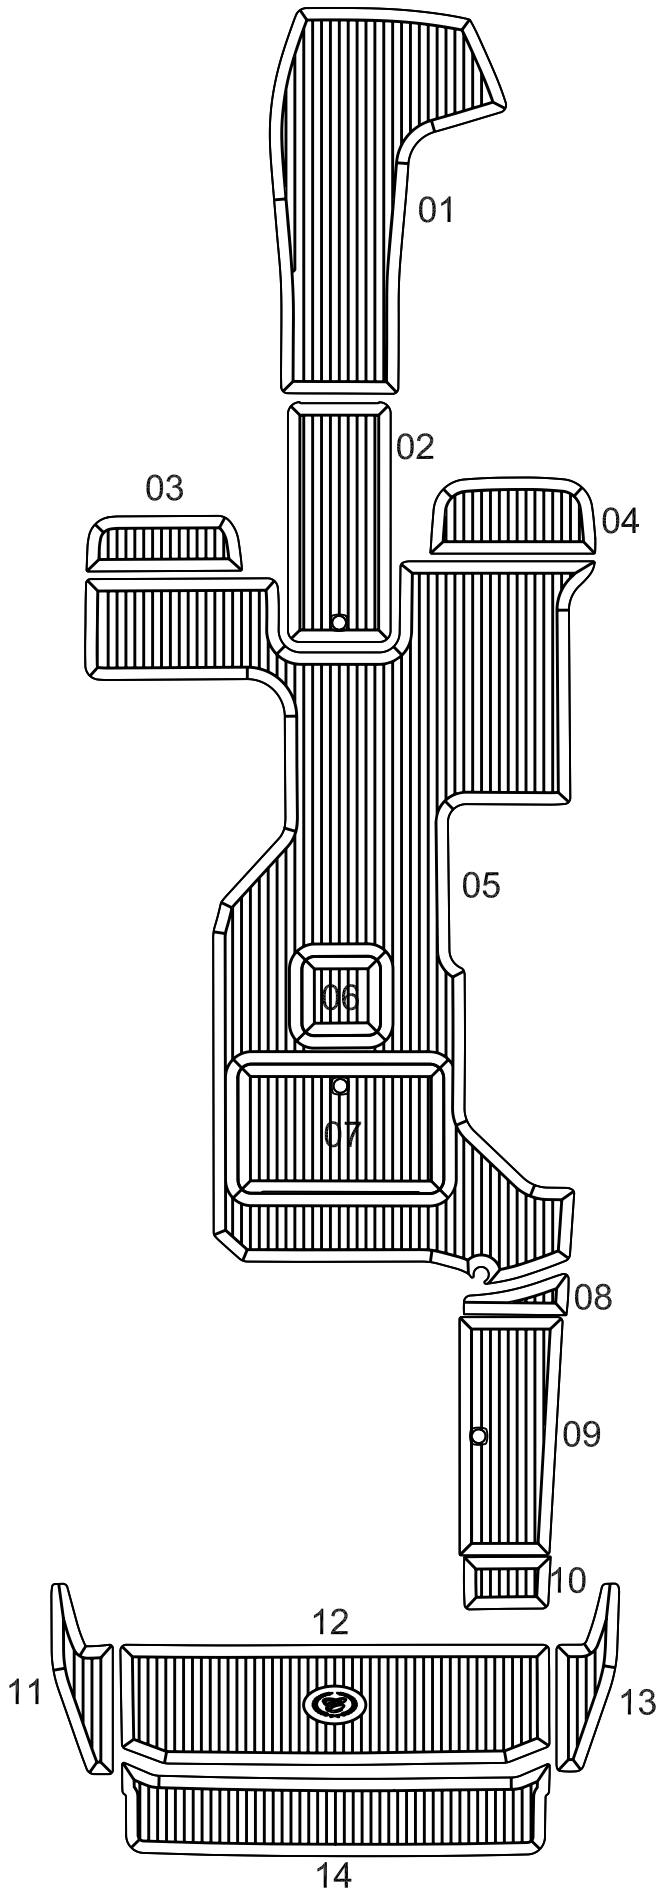

Cobalt A28

Model year :
2012

EUDE Model Code :
BA28

Set Divisions :

CP	01 - 07
WT	08 - 10
SP	11 - 14

Legend :

CP : Cockpit
WT : Walkthrough
SP : Swim Platform

Notes :

9mm thick
Frame/slat : 45/31
No holes
NRE

Revision Date

03 August 2012