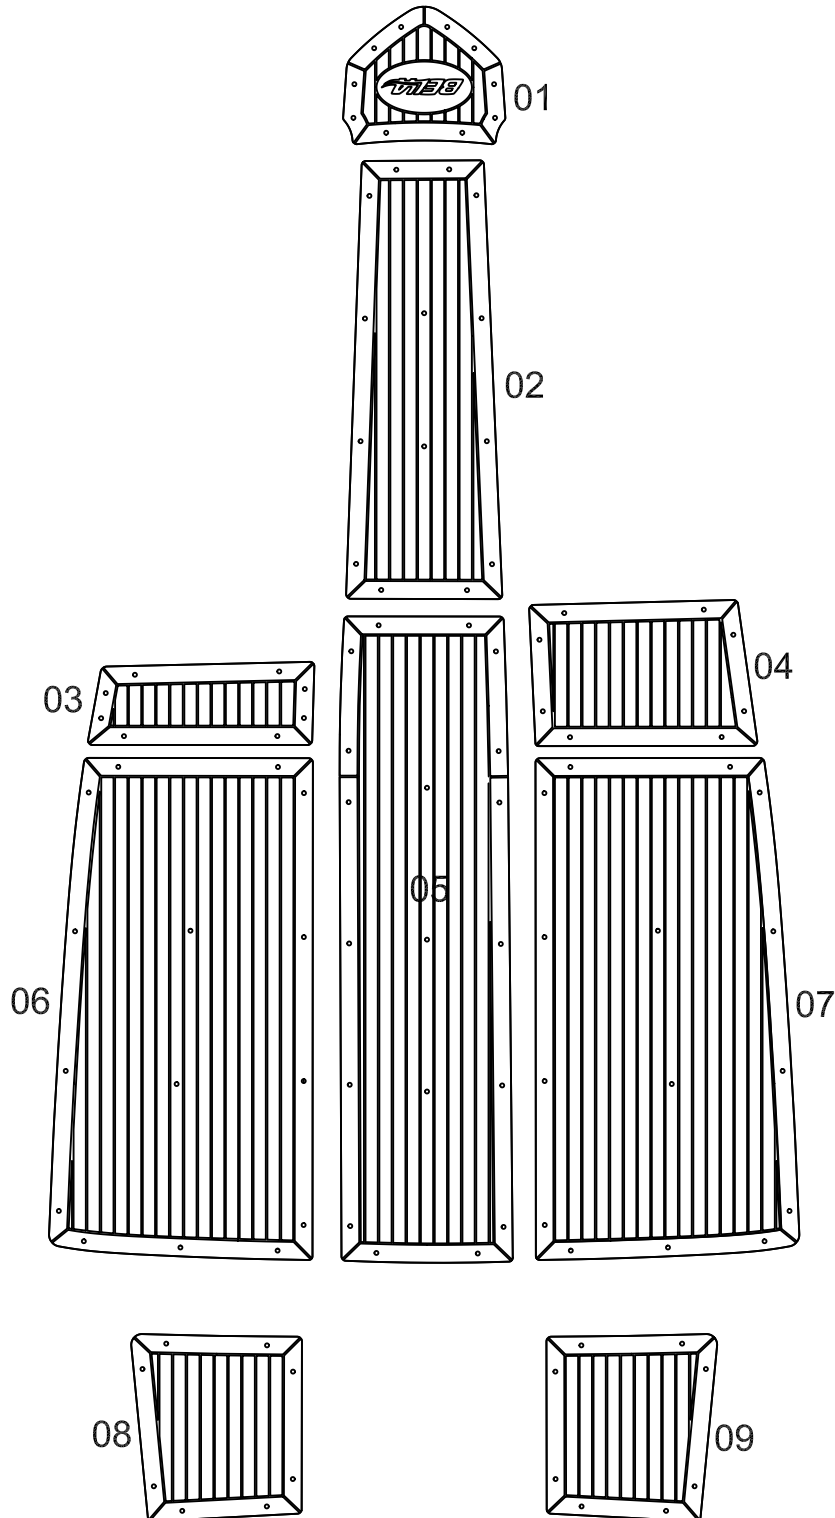

# Bella 530 Excel

Model year :

-

EUDE Model Code :

B530

Set Divisions :

BD 01 - 09

Legend :