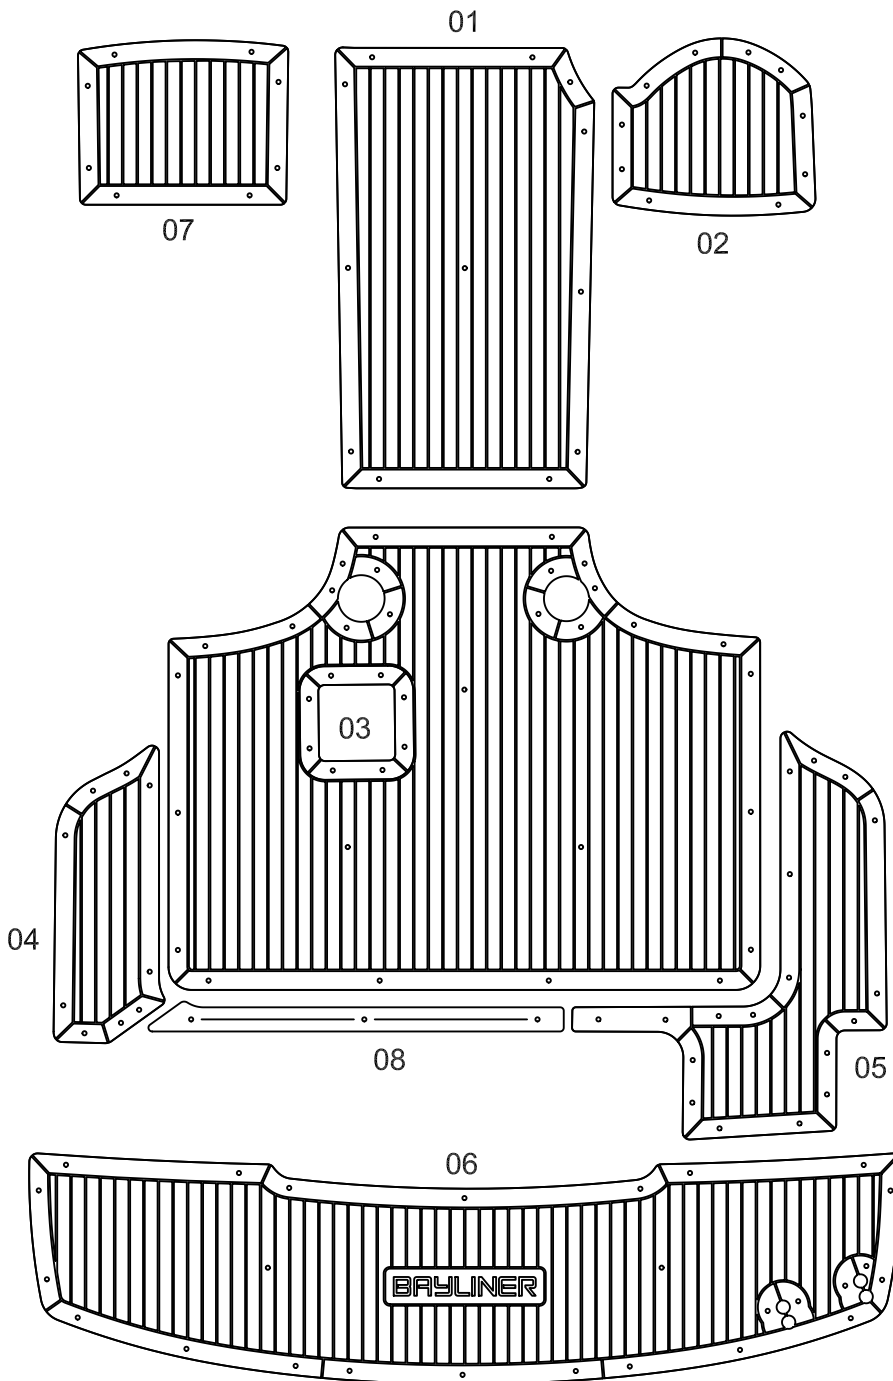

Bayliner 266 EC

Model year :
2010

EUDE Model Code :
L246_2006

Set Division :

CP	01 - 05, 07, 08
SP	06

Legend :

CP - Cockpit
SP - Swim Platform

Notes :