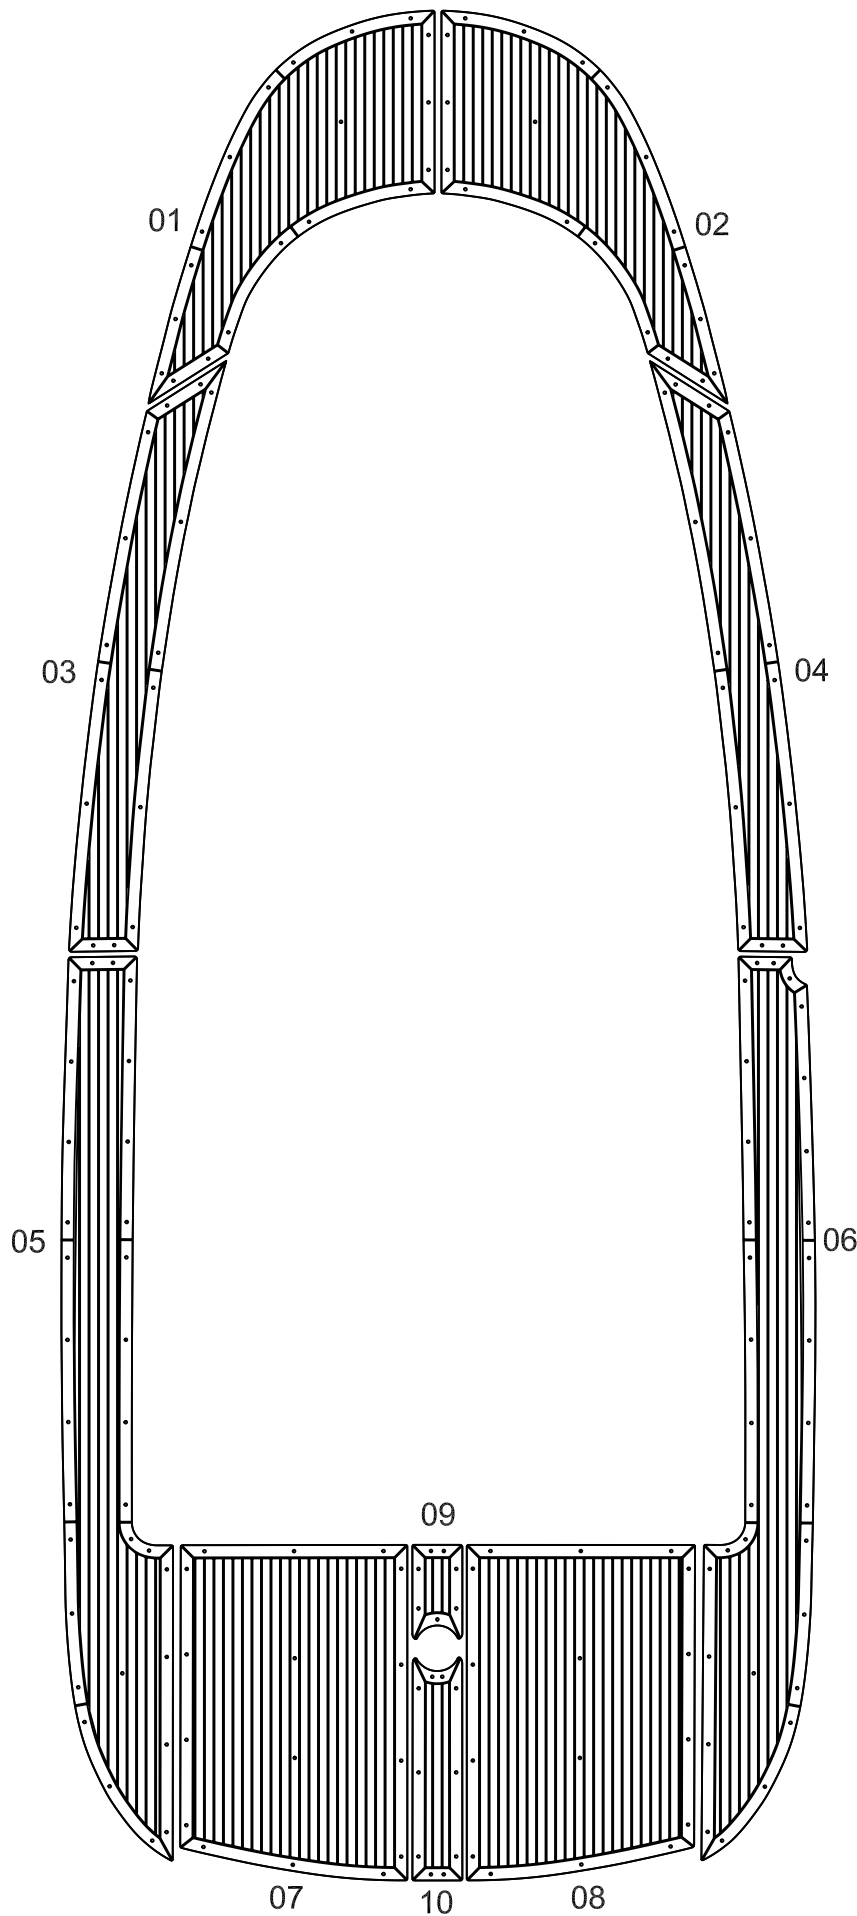

Aquador 28 C

Model year :

-

EUDE Model Code :
Q28C

Set Division :

BD 01-10

Legend :
BD - Boat Decking

Notes :
- NRE
- frame 45 slat 31