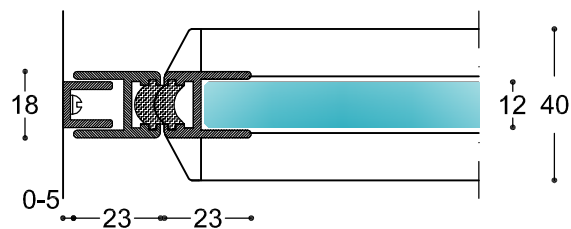

Elementsamling - standard

920-301a

Elementsamling - alukant

920-301b

Elementsamling - magnetætning

920-301c

Anslag - magnetætning

920-301d

920-301

Emne: Elementsamling - standard
Elementsamling - alukant
Elementsamling - magnetætning
Anslag - magnetætning

Mål: 1:2
Mål i mm
Dato: 01.12.02
Rev.nr.:

Habila A/S

Engholmvej 15, Saunte
3100 Hornbæk
Telefon 7015 1050
Jylland 7015 1075
Telefax 7015 1055