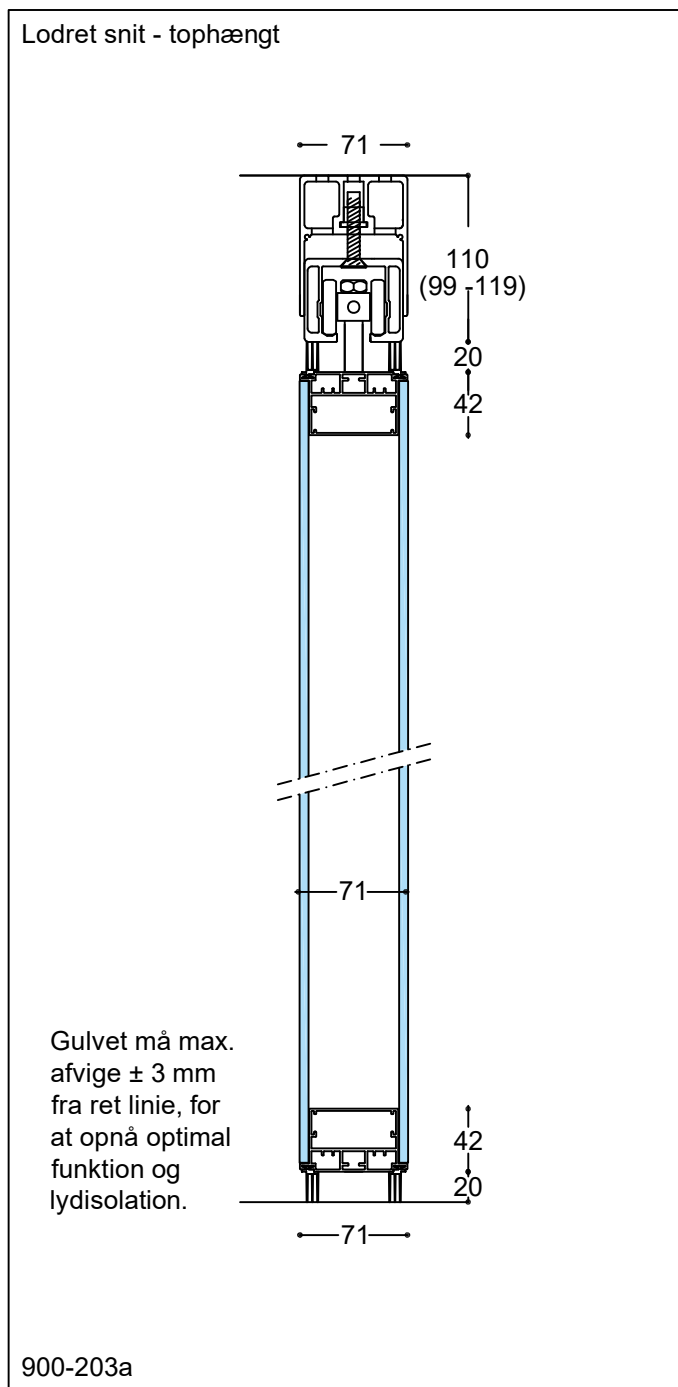

Fuld glas - foldevæg Habla 960

960-203

Emne: Lodret snit - tophængt - synlig skinne
Lodret snit - med styreskinne (kanthængt)

Mål: 1:5
Mål i mm
Dato: 2023-04
Rev.nr.:

Habila A/S

Engholmvej 15, Saunte
3100 Hornbæk
Telefon 7015 1050
Jylland 7015 1075
Telefax 7015 1055