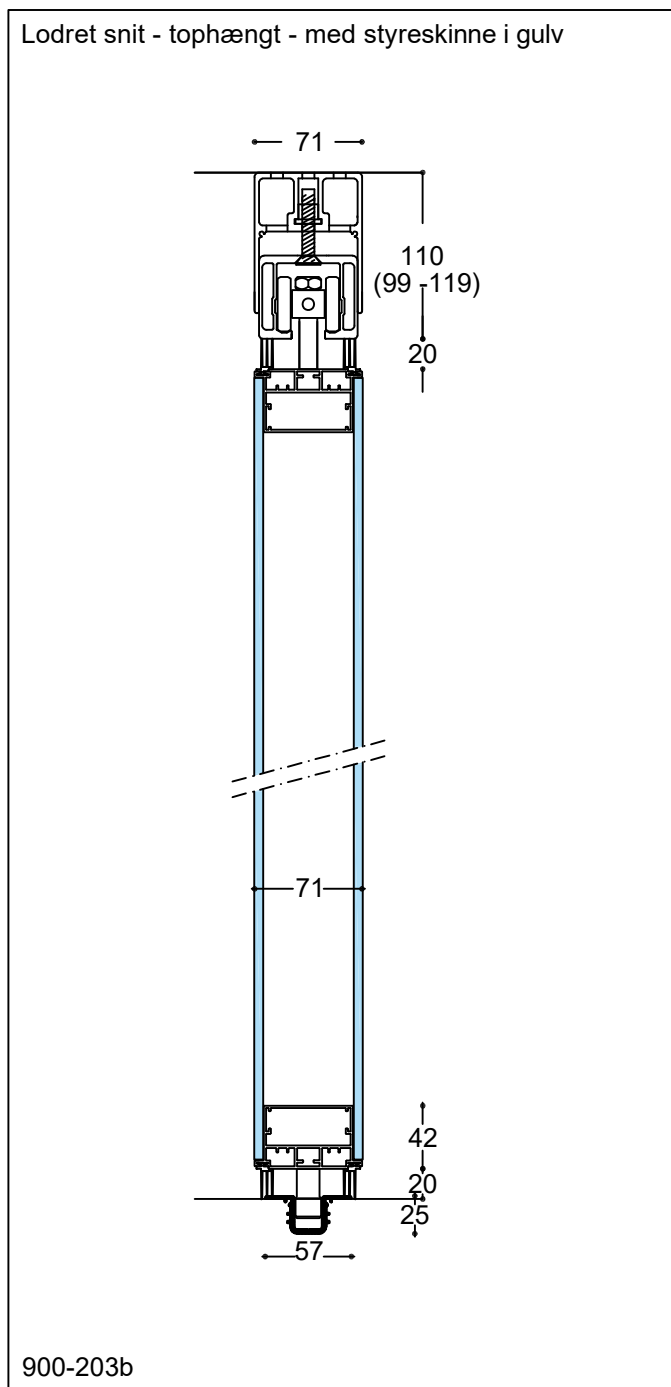

Fuld glas - foldevæg Habla 960

960-203

Emne: Lodret snit - tophængt - synlig skinne
Lodret snit - med styreskinne (kanthængt)

Mål: 1:5
Mål i mm
Dato: 2023-04
Rev.nr.:

Habila A/S

Engholmvej 15, Saunte
3100 Hornbæk
Telefon 7015 1050
Jylland 7015 1075
Telefax 7015 1055