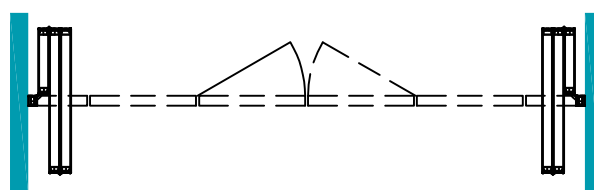

Centerhængt 1-fløjet

960-101a

Centerhængt 2-fløjet

960-101b

Kanthængt 1-fløjet

960-101c

Kanthængt 2-fløjet

960-101d

960-101

Emne: Centerhængt 1-fløjet
Centerhængt 2-fløjet
Kanthængt 1-fløjet
Kanthængt 2-fløjet

Mål:
Mål i mm
Dato: 2023-04
Rev.nr.:

Habila A/S

Engholmvej 15, Saunte
3100 Hornbæk
Telefon 7015 1050
Jylland 7015 1075
Telefax 7015 1055