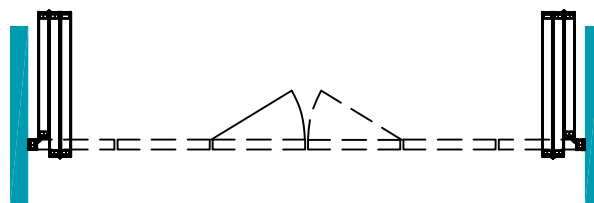

Centerhængt 1-fløjet

960-101a

Centerhængt 2-fløjet

960-101b

Kanthængt 1-fløjet

960-101c

Kanthængt 2-fløjet

960-101d

960-101

Emne: Centerhængt 1-fløjet
Centerhængt 2-fløjet
Kanthængt 1-fløjet
Kanthængt 2-fløjet

Mål:
Mål i mm
Dato: 2023-04
Rev.nr.:

Habila A/S

Engholmvej 15, Saunte
3100 Hornbæk
Telefon 7015 1050
Jylland 7015 1075
Telefax 7015 1055