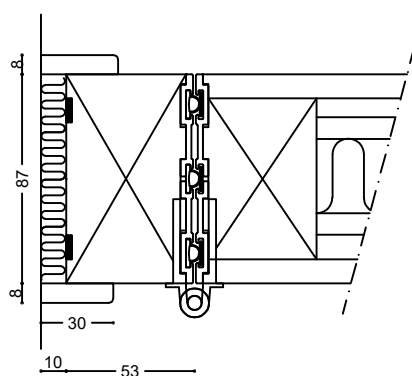

# Foldevæg Habla 120 - EI30/E60 og EI60

Vandret snit - EI30/E60 & EI 60 - Rw 44 dB - vægtykkelse 87 mm

120-330a

Fæstekarm EI30 & 60 (parkerings side)

120-330b

Anslagskarm EI 30 & 60

## 120-330

Emne: Vandret snit - EI30/E60 & EI60 - Rw 44 dB

Habila A/S

Engholmvej 15, Saunte  
3100 Hornbæk  
Telefon 7015 1050  
Jylland 7015 1075  
Telefax 7015 1055

Mål: 1:5  
Mål i mm  
Dato: 2023-02  
Rev.nr.: