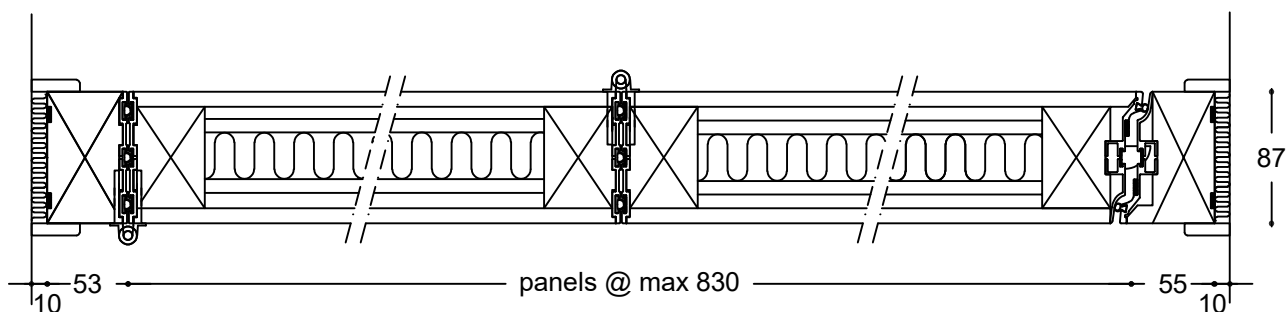

# Foldevæg Habla 120 - EI30/E60 og EI60

Vandret snit - EI30/E60 & EI 60 - Rw 44 dB - vægtykkelse 87 mm

120-330a

Fæstekarm EI30 & 60 (parkerings side)

120-330b

Anslagskarm EI 30 & 60

## 120-330

Emne: Vandret snit - EI30/E60 & EI60 - Rw 44 dB

Habila A/S

Engholmvej 15, Saunte  
3100 Hornbæk  
Telefon 7015 1050  
Jylland 7015 1075  
Telefax 7015 1055

Mål: 1:5  
Mål i mm  
Dato: 2023-02  
Rev.nr.: