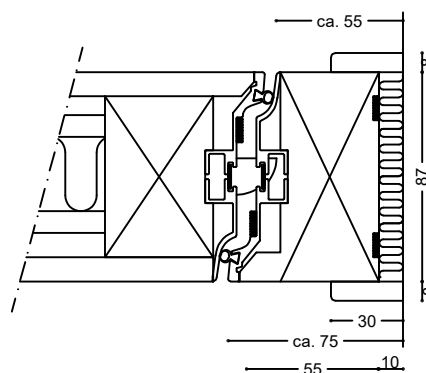

# Foldevæg Habla 120 - EI30/E60 og EI60

Vandret snit - EI30/E60 & EI 60 - Rw 44 dB - vægtykkelse 87 mm

120-330a

Fæstekarm EI30 & 60 (parkerings side)

120-330b

Anslagskarm EI 30 & 60

## 120-330

Emne: Vandret snit - EI30/E60 & EI60 - Rw 44 dB

Habila A/S

Engholmvej 15, Saunte  
3100 Hornbæk  
Telefon 7015 1050  
Jylland 7015 1075  
Telefax 7015 1055

Mål: 1:5  
Mål i mm  
Dato: 2023-02  
Rev.nr.: