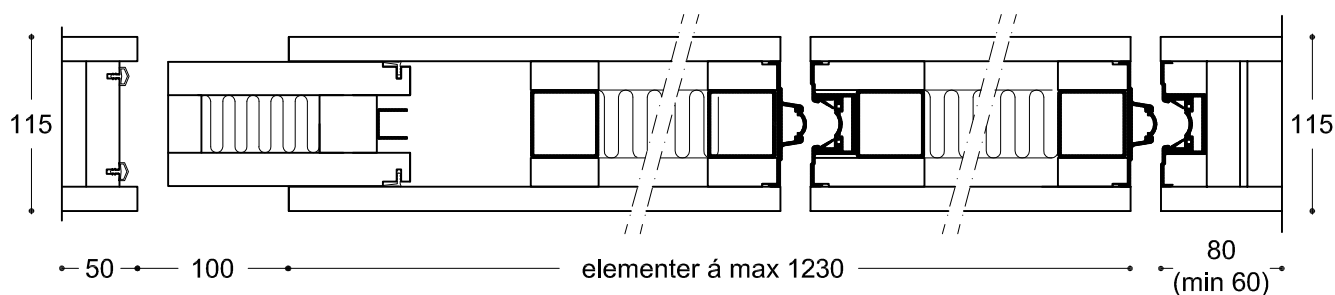

Vandret snit - 600F - EI30 - Rw 52 & 55 dB - magnetætning - kanttype KA (skjult kantprofil)

600-330a

Vandret snit - 600F - EI60 - Rw 49, 52 & 54 dB - magnetætning - kanttype KA (skjult kantprofil)

600-330b

600-330

Emne: Vandret snit 600F - EI30 - Rw 52 & 55 dB
Kanttype KA (skjult kantprofil)
Vandret snit 600F - EI60 - Rw 49, 52 & 54 dB
Kanttype KA (skjult kantprofil)

Mål: 1:5
Mål i mm
Dato: 12.02.20
Rev.nr.: C