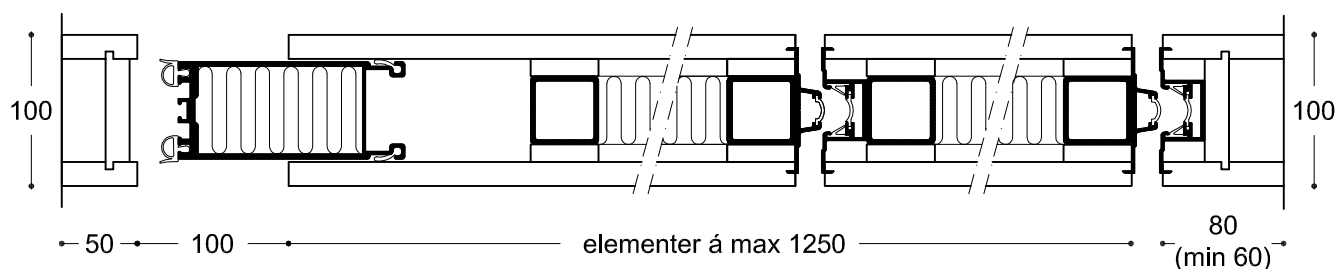

Vandret snit - 600F - EI30 - Rw 52 & 55 dB - magnetætning - kanttype KA (skjult kantprofil)

600-330a

Vandret snit - 600F - EI60 - Rw 49, 52 & 54 dB - magnetætning - kanttype KA (skjult kantprofil)

600-330b

600-330

Emne: Vandret snit 600F - EI30 - Rw 52 & 55 dB
Kanttype KA (skjult kantprofil)
Vandret snit 600F - EI60 - Rw 49, 52 & 54 dB
Kanttype KA (skjult kantprofil)

Mål: 1:5
Mål i mm
Dato: 12.02.20
Rev.nr.: C