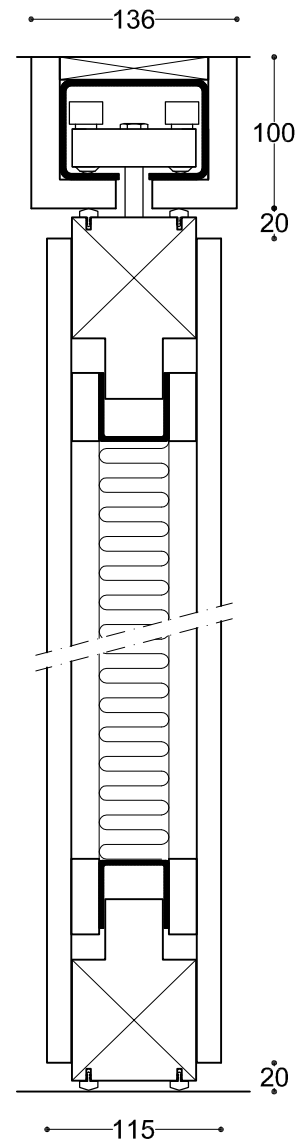

Lodret snit - 600F - EI30  
Rw 52 & 55 dB - TE/NE

600-230a

Lodret snit - 600F - EI60  
Rw 49, 52 & 54 dB - TE/NE

600-230b

## 600-230

Emne: Lodret snit - 600F - EI30  
Rw 52 & 55 dB - TE/NE  
Lodret snit - 600F - EI60  
Rw 49, 52 & 54 dB - TE/NE

Mål: 1:5  
Mål i mm  
Dato: 12.02.20  
Rev.nr.: C