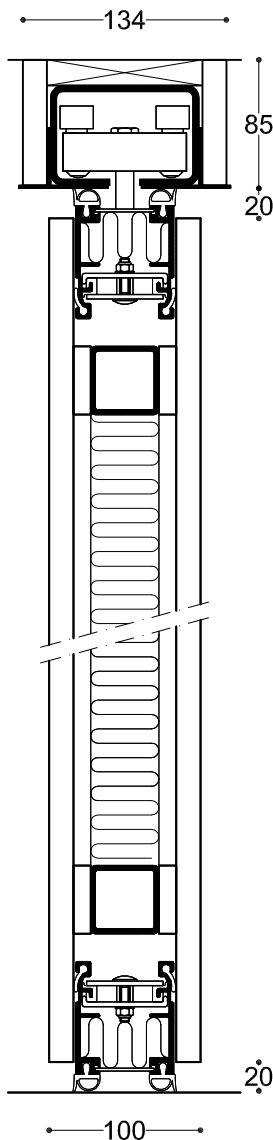

Lodret snit - 600F - EI30  
Rw 52 & 55 dB - TE/NE

600-230a

Lodret snit - 600F - EI60  
Rw 49, 52 & 54 dB - TE/NE

600-230b

## 600-230

Emne: Lodret snit - 600F - EI30  
Rw 52 & 55 dB - TE/NE  
Lodret snit - 600F - EI60  
Rw 49, 52 & 54 dB - TE/NE

Mål: 1:5  
Mål i mm  
Dato: 12.02.20  
Rev.nr.: C