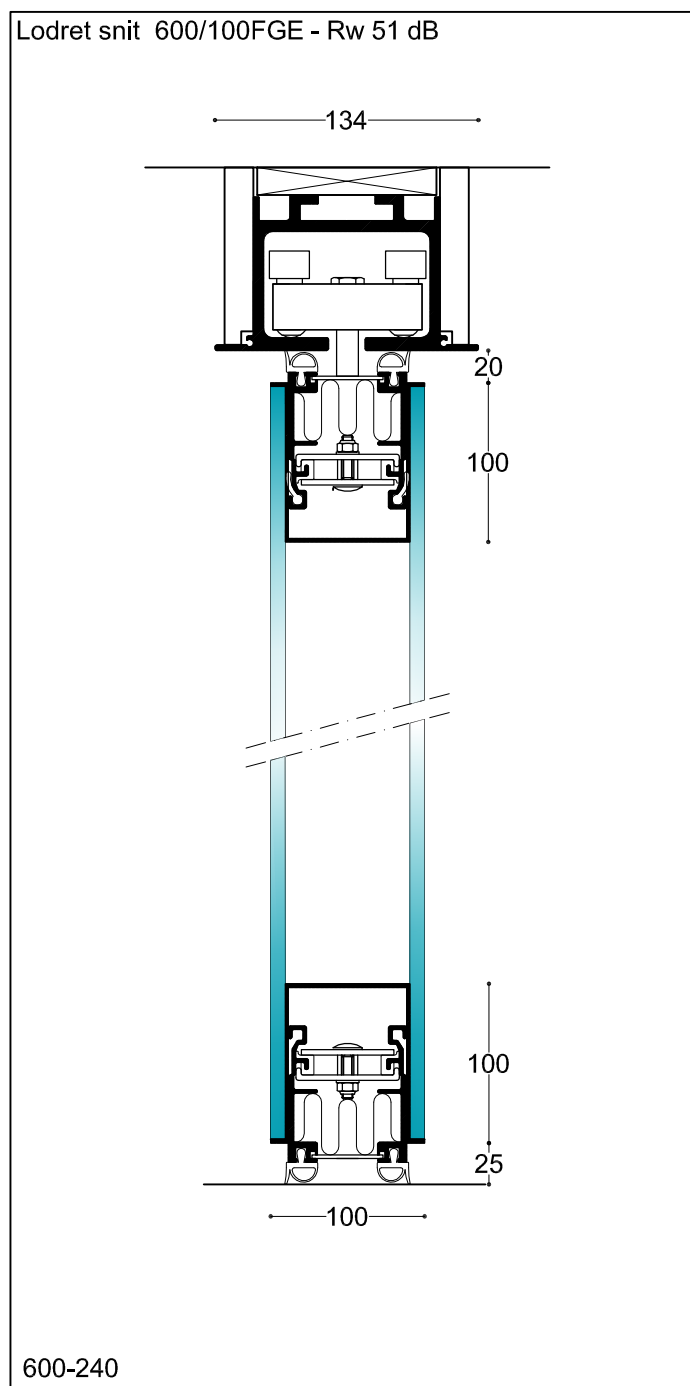

Mobilvæg Habla 600 FGE

600-240

Emne: Lodret snit 600/100FGE
Rw 51 dB

Mål: 1:5
Mål i mm
Dato: 26.03.12
Rev.nr.:

Habila A/S

Engholmvej 15, Saunte
3100 Hornbæk
Telefon 7015 1050
Jylland 7015 1075
Telefax 7015 1055