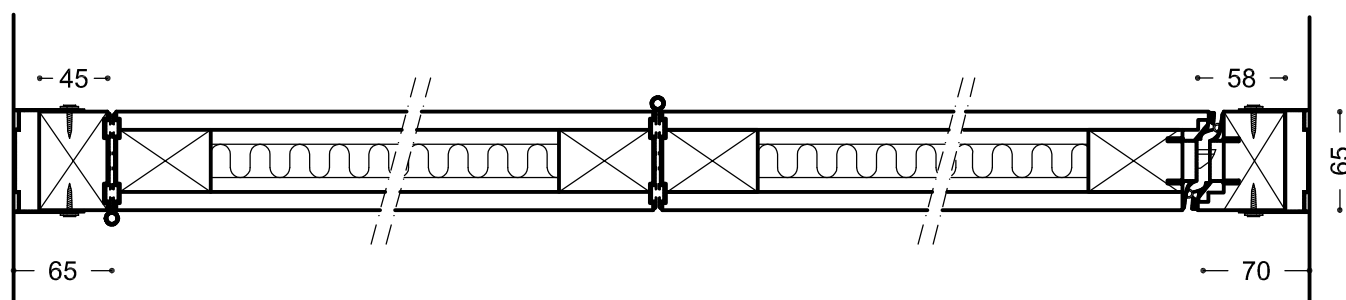

Vandret snit - elementtykkelse 65 mm - Rw 31-46 dB - justérbare karme (RAL 9010)

120-301

120-301

Emne: Vandret snit - elementtykkelse 65 mm  
Rw 31-46 dB  
Justérbare karme (RAL 9010)

Mål: 1:5  
Mål i mm  
Dato: 20.01.11  
Rev.nr.: