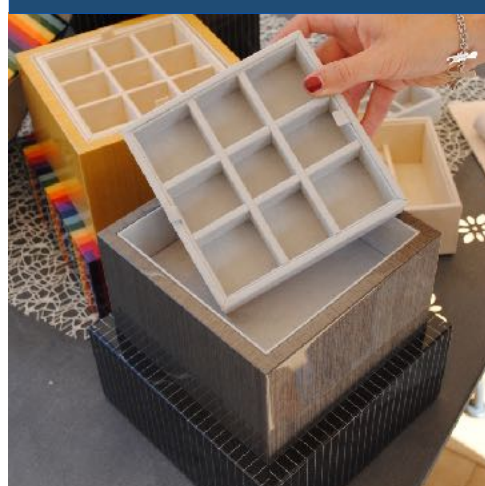

## ACCESORIOS URNAS PARA LÍNEA ELEKTA DELUXE

PORTA RELOJES GRIS

PORTA RELOJES MARFIL

CAJA DE JOYA MARFIL

CAJA DE JOYA GRIS

CAJA RÍGIDA Y BOLSA DE TELA NEGRA POR URNAS