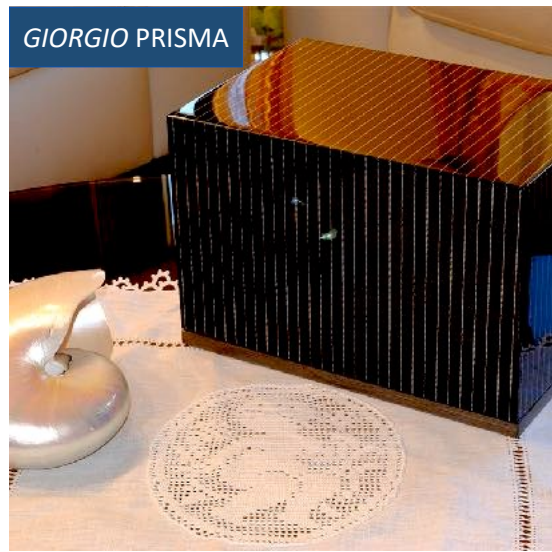

### URNAS PRISMA

Peso	2,3 kg
Capacidad	6'270 cm <sup>3</sup>
Dimensiones	L18,5 cm × L18,5 cm X H27,0 cm

GIORGIO CUBE

GIORGIO PRISMA

PURE CUBE

PURE PRISMA

COLECCIÓN PREMIUM

GRACE CUBE