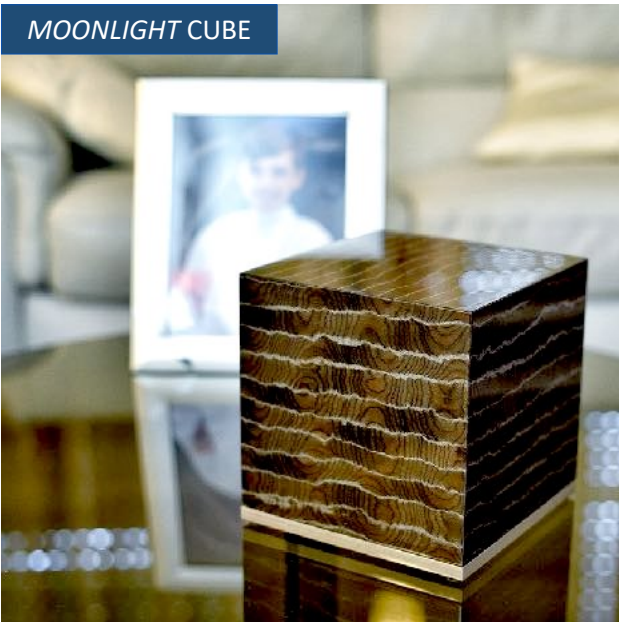

MOONLIGHT PRISMA

MOONLIGHT CUBE