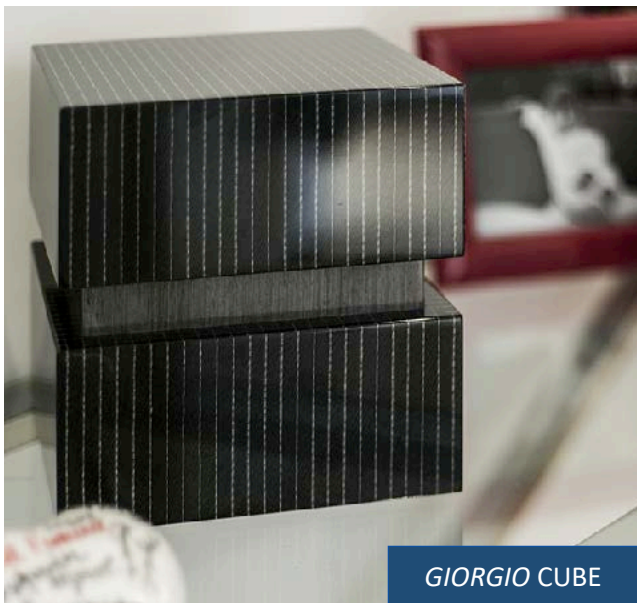

COLECCIÓN *DELUXE*