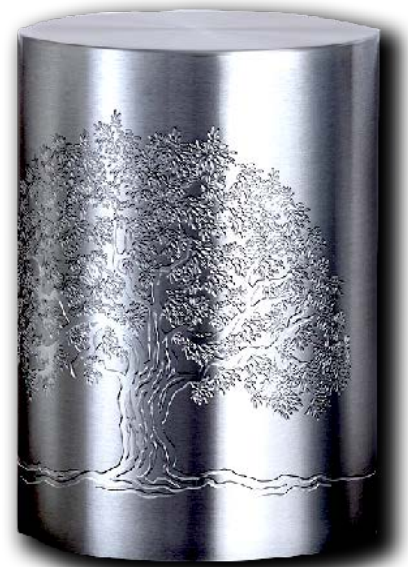

El mantenimiento se realiza con una gamuza o un paño seco, está prohibido utilizar productos abrasivos que puedan dañar el revestimiento de la superficie.

Hay tres motivos ornamentales:

- **ULIVO** (*Olivo*) - un árbol antiguo que simboliza la permanencia en la vida y la paz;
- **CILIEGIO** (*Cerezo*) - que representa la paz y la inocencia, el tránsito y el renacimiento;
- **EDERA** (*Hiedra*) - un fiel escalador sinónimo de eterna amistad y memoria.

**Urna Modelo ULIVO - cilíndrica**

Peso	2.3 kg
Capacidad	4'000 cm <sup>3</sup>
Dimensiones	Ø 16 cm × H 21 cm
Código de Mod.	A21253

**Relicario Mod. ULIVO - cilíndrico**

Peso	0,5 kg
Capacidad	410 cm <sup>3</sup>
Dimensiones	Ø 8 cm × H 11 cm
Código de Mod.	A21290