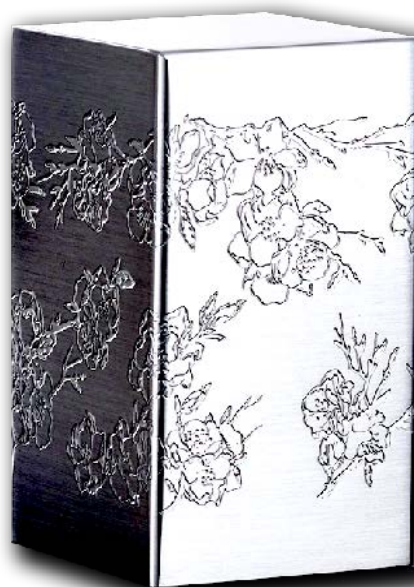

Urna Modelo CILIEGIO - rectangular

Peso	2.1 kg
Capacidad	3'800 cm³
Dimensiones	13 cm × 13 cm × H 21 cm
Código de Mod.	A21285

Relicario Mod. CILIEGIO - rectangular

Peso	0,5 kg
Capacidad	440 cm³
Dimensiones	6,5 cm × 6,5 cm × H 10,5 cm
Código de Mod.	A21289