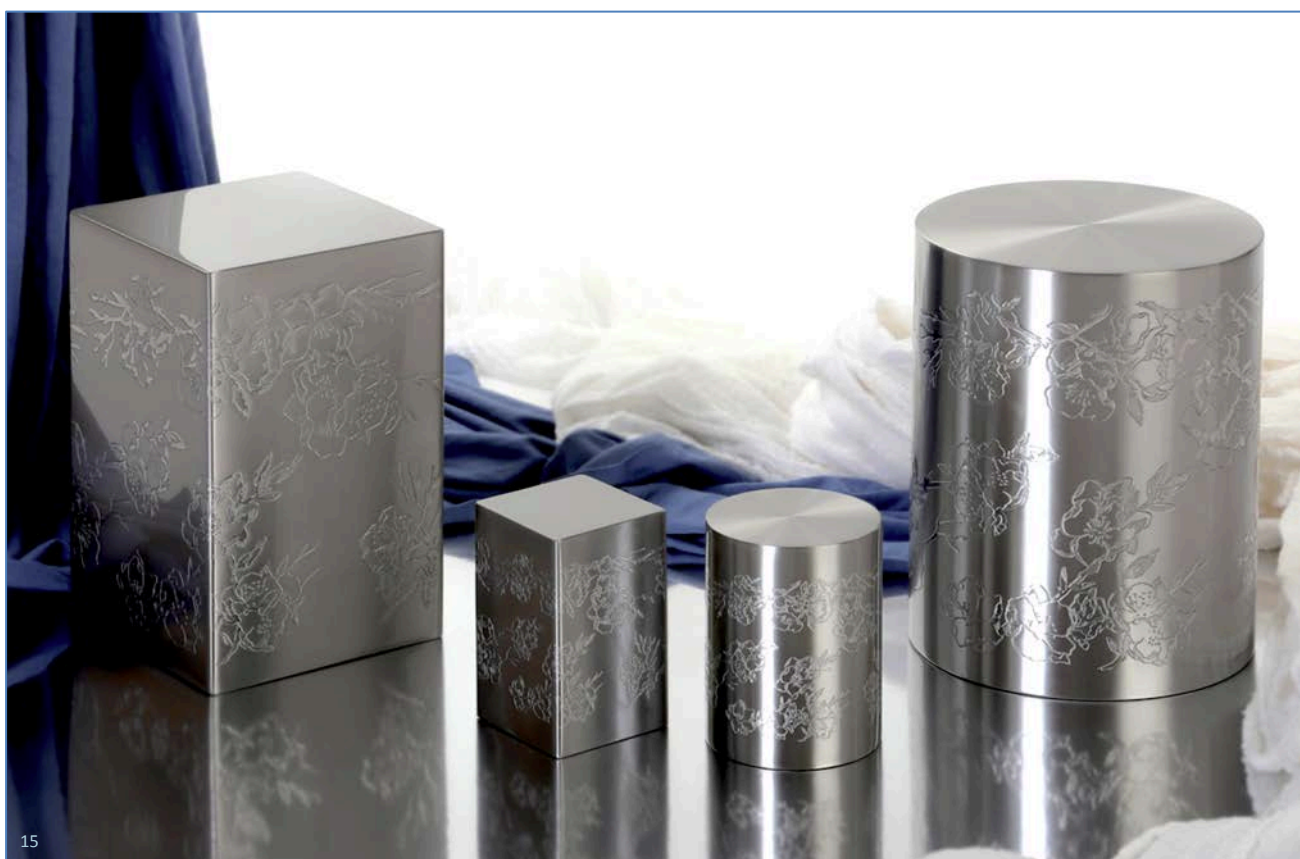

Urne EXW A.21 Acciaio

Le Urne della collezione Natura sono realizzate in acciaio inox AISI 304 sia in forma cilindrica che di prisma rettangolare.

I motivi ornamentali sono incisi in bassorilievo e lucidati.

La superficie generale è sfumata e protetta con una vernice speciale. Tutte le urne sono realizzate con lavorazioni prevalentemente manuali curando tutti i dettagli, al fine di offrirvi un prodotto di altissima qualità ed inalterabilità.

La manutenzione viene eseguita utilizzando una pelle scamosciata o un panno asciutto, è vietato l'uso di prodotti abrasivi che possono danneggiare il rivestimento superficiale.

I motivi ornamentali sono tre:

- Ulivo, un albero antico che simboleggia la permanenza nella vita e la pace;
- Ciliegio che rappresenta pace ed innocenza, transito e rinascimento;
- Edera, un fedele scalatore sinonimo di eterna amicizia e memoria.