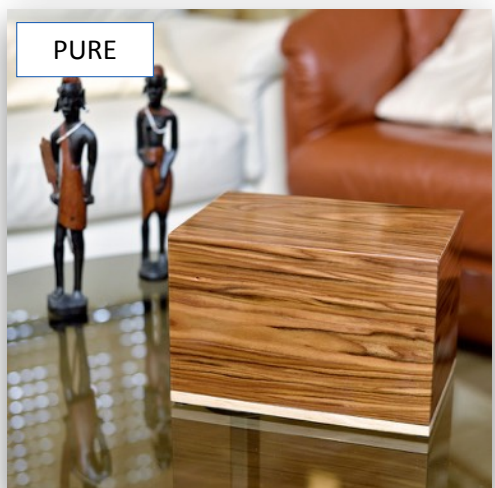

PREMIUM COLLECTIONS

CUBIC URNS

Peso (SMD)	2.2 kg
Peso (UK-USA)	4lbs, 7.25oz.
Dimensioni (SMD)	20,5cm w x 20,5cm d x 20,5cm h
Dimensioni (UK-USA)	8 5/64" w x 8 5/64" d x 8 5/64" h
Capacità (SMD)	6300 cm³
Capacità (UK-USA)	384 cubic inches

PRISMA URNS

Peso (SMD)	2.3 kg
Peso (UK-USA)	5lbs., 1.13oz.
Dimensioni (SMD)	18,5cm w x 18,5cm d x 27cm h
Dimensioni (UK-USA)	7 9/32" w x 7 9/32" d x 10 5/8" h
Capacità (SMD)	6270 cm³
Capacità (UK-USA)	382 cubic inches