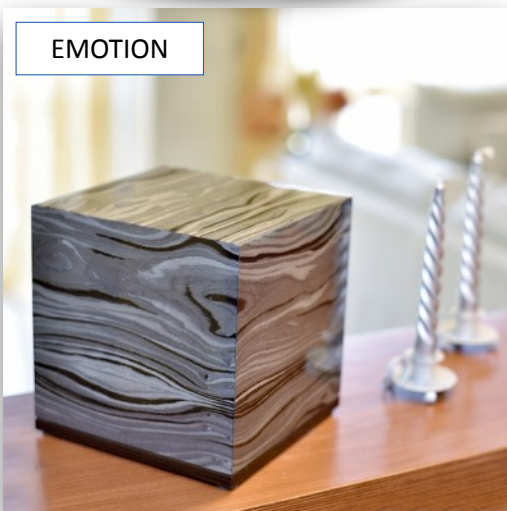

PREMIUM COLLECTIONS

CUBIC URNS

Peso (SMD)	2.2 kg
Peso (UK-USA)	4lbs, 7.25oz.
Dimensioni (SMD)	20,5cm w x 20,5cm d x 20,5cm h
Dimensioni (UK-USA)	8 5/64" w x 8 5/64" d x 8 5/64" h
Capacità (SMD)	6300 cm³
Capacità (UK-USA)	384 cubic inches

PRISMA URNS

Peso (SMD)	2.3 kg
Peso (UK-USA)	5lbs., 1.13oz.
Dimensioni (SMD)	18,5cm w x 18,5cm d x 27cm h
Dimensioni (UK-USA)	7 9/32" w x 7 9/32" d x 10 5/8" h
Capacità (SMD)	6270 cm³
Capacità (UK-USA)	382 cubic inches