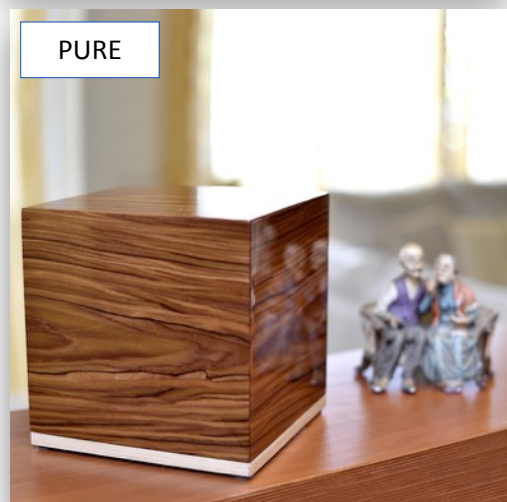

PREMIUM COLLECTIONS

CUBIC URNS

Peso (SMD)	2.2 kg
Peso (UK-USA)	4lbs, 7.25oz.
Dimensioni (SMD)	20,5cm w x 20,5cm d x 20,5cm h
Dimensioni (UK-USA)	8 5/64" w x 8 5/64" d x 8 5/64" h
Capacità (SMD)	6300 cm³
Capacità (UK-USA)	384 cubic inches

PRISMA URNS

Peso (SMD)	2.3 kg
Peso (UK-USA)	5lbs., 1.13oz.
Dimensioni (SMD)	18,5cm w x 18,5cm d x 27cm h
Dimensioni (UK-USA)	7 9/32" w x 7 9/32" d x 10 5/8" h
Capacità (SMD)	6270 cm³
Capacità (UK-USA)	382 cubic inches