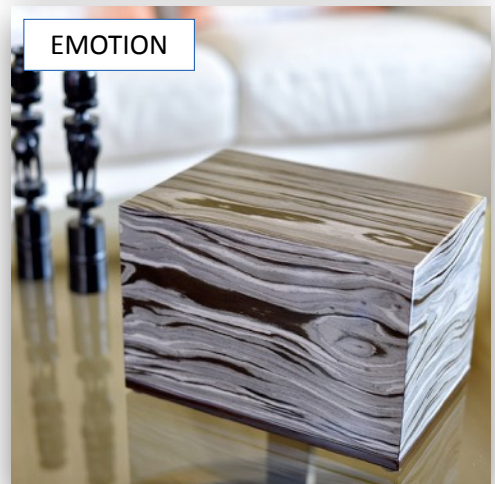

PREMIUM COLLECTIONS

CUBIC URNS

Peso (SMD)	2.2 kg
Peso (UK-USA)	4lbs, 7.25oz.
Dimensioni (SMD)	20,5cm w x 20,5cm d x 20,5cm h
Dimensioni (UK-USA)	8 5/64" w x 8 5/64" d x 8 5/64" h
Capacità (SMD)	6300 cm³
Capacità (UK-USA)	384 cubic inches

PRISMA URNS

Peso (SMD)	2.3 kg
Peso (UK-USA)	5lbs., 1.13oz.
Dimensioni (SMD)	18,5cm w x 18,5cm d x 27cm h
Dimensioni (UK-USA)	7 9/32" w x 7 9/32" d x 10 5/8" h
Capacità (SMD)	6270 cm³
Capacità (UK-USA)	382 cubic inches