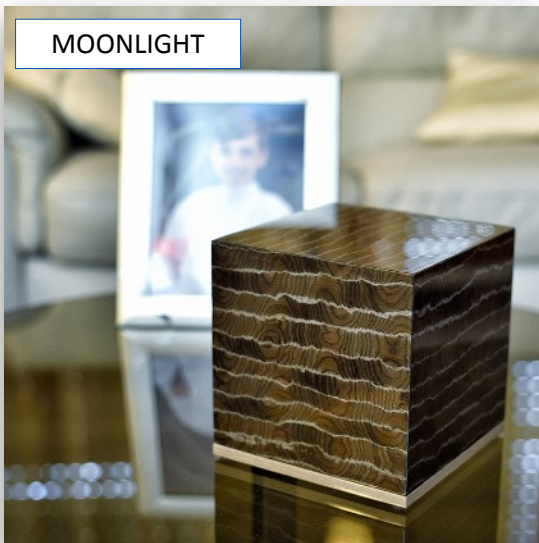

PREMIUM COLLECTIONS

MOONLIGHT