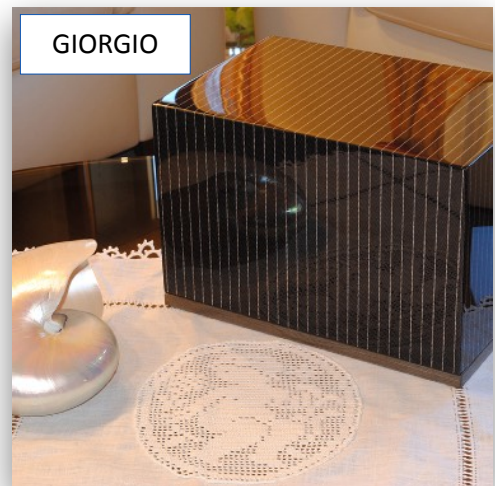

PREMIUM COLLECTIONS

CUBIC URNS

Peso (SMD)	2.2 kg
Peso (UK-USA)	4lbs, 7.25oz.
Dimensioni (SMD)	20,5cm w x 20,5cm d x 20,5cm h
Dimensioni (UK-USA)	8 5/64" w x 8 5/64" d x 8 5/64" h
Capacità (SMD)	6300 cm³
Capacità (UK-USA)	384 cubic inches

PRISMA URNS

Peso (SMD)	2.3 kg
Peso (UK-USA)	5lbs., 1.13oz.
Dimensioni (SMD)	18,5cm w x 18,5cm d x 27cm h
Dimensioni (UK-USA)	7 9/32" w x 7 9/32" d x 10 5/8" h
Capacità (SMD)	6270 cm³
Capacità (UK-USA)	382 cubic inches