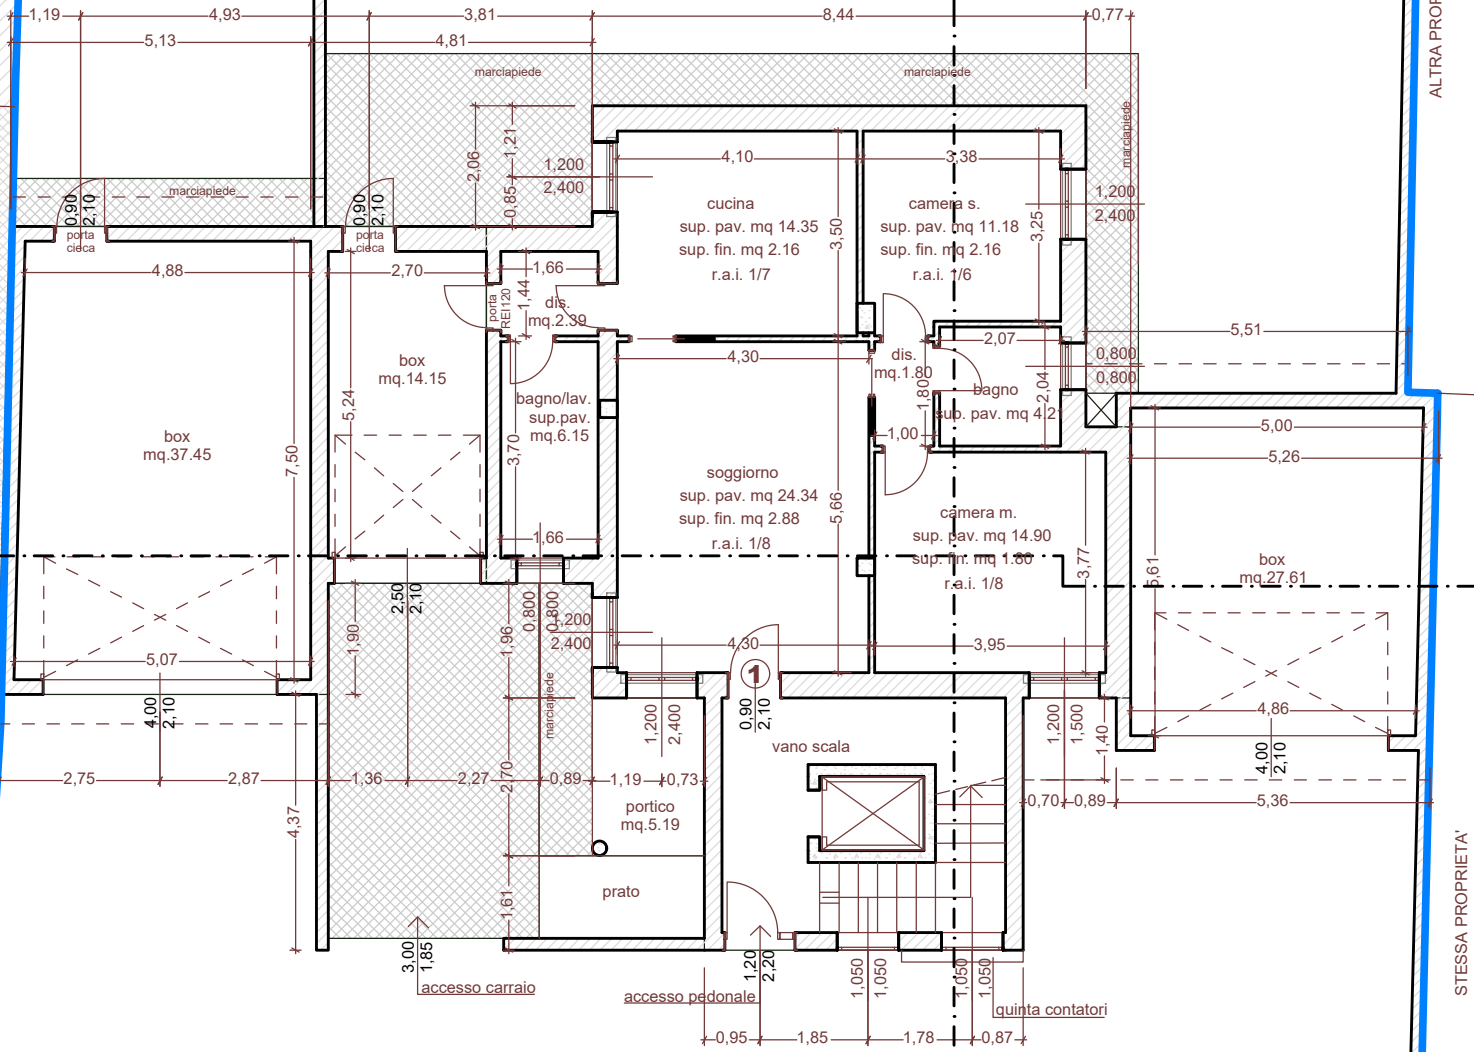

ALTRA PROPRIETA'
parete finestrata - h 6,50

ALTRA PROPRIETA'
parete cieca - h 6,50

parete cieca basso fabbricato - h 2,00

ALTRA PROPRIETA'

parete cieca basso fabbricato - h 2,00

ALTRA PROPRIETA'
parete cieca - h 3,50

ALTRA PROPRIETA'

STESSA PROPRIETA'

prato

prato

A8

area libera per spazi di
manovra e passaggio

A8

limite azzonamento

limite azzonamento

VIA ADA LEONE VIII