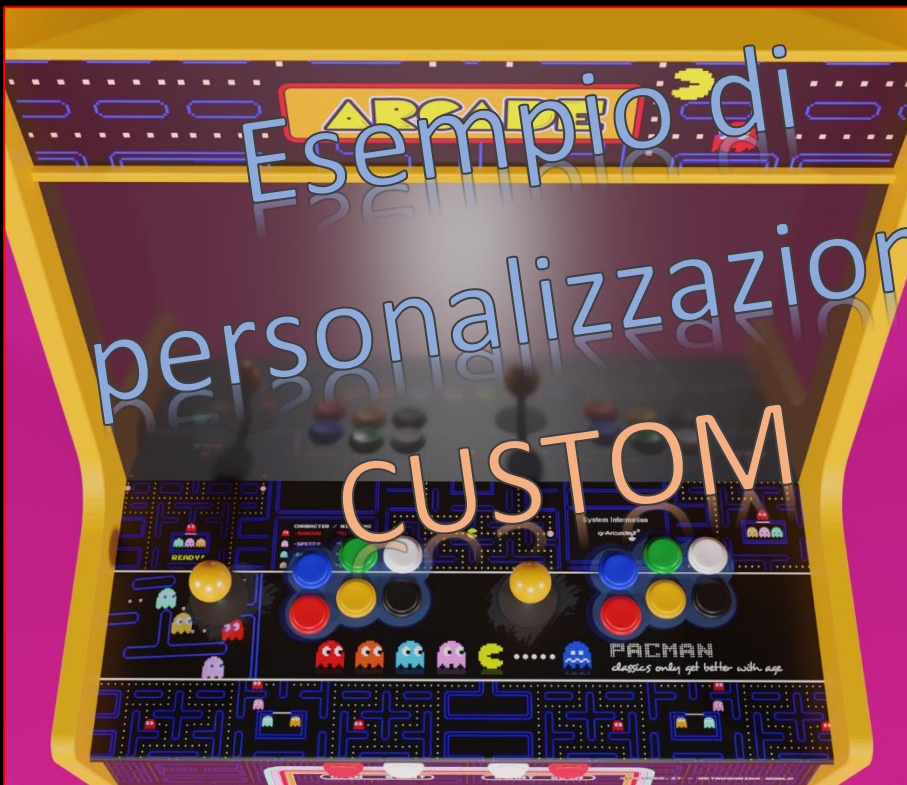

Per ogni grafica è possibile scegliere il modello di pulsantiera ed il colore della struttura in legno.

CUSTOM

Codice **303**