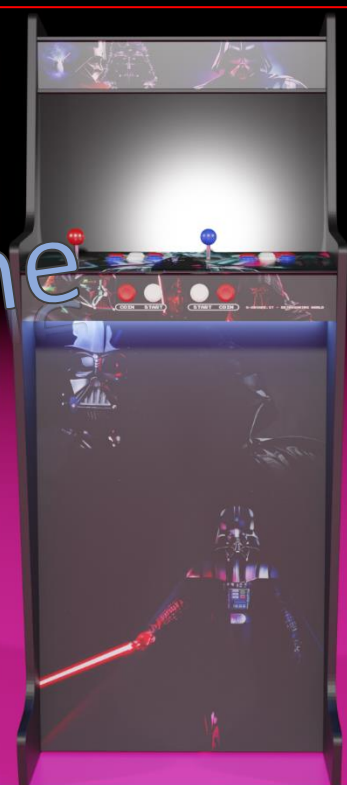

Esempio di personalizzazione

CUSTOM

Per ogni grafica è possibile scegliere il modello di pulsantiera ed il colore della struttura in legno.

CUSTOM

Codice **312**

Esempio di personalizzazione

CUSTOM

Per ogni grafica è possibile scegliere il modello di pulsantiera ed il colore della struttura in legno.

CUSTOM

Codice **313**