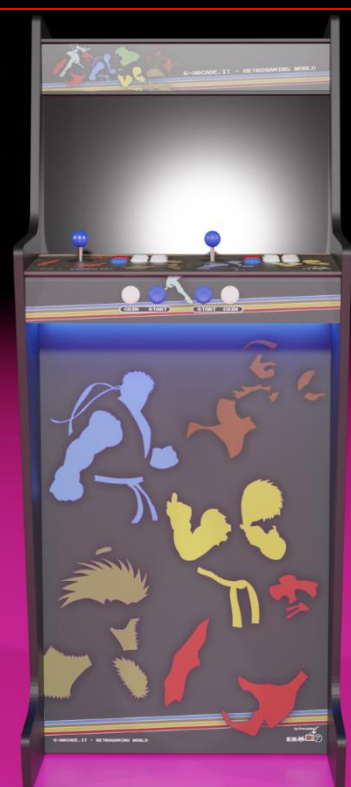

CREATIVE

Codice **204**

Per ogni grafica è possibile scegliere il modello di pulsantiera ed il colore della struttura in legno.

CREATIVE

Codice **205**

Per ogni grafica è possibile scegliere il modello di pulsantiera ed il colore della struttura in legno.

CREATIVE

Codice **206**

Per ogni grafica è possibile scegliere il modello di pulsantiera ed il colore della struttura in legno.

CREATIVE

Codice **207**

Per ogni grafica è possibile scegliere il modello di pulsantiera ed il colore della struttura in legno.

CREATIVE

Codice **208**

Per ogni grafica è possibile scegliere il modello di pulsantiera ed il colore della struttura in legno.

CREATIVE

Codice **209**

Per ogni grafica è possibile scegliere il modello di pulsantiera ed il colore della struttura in legno.